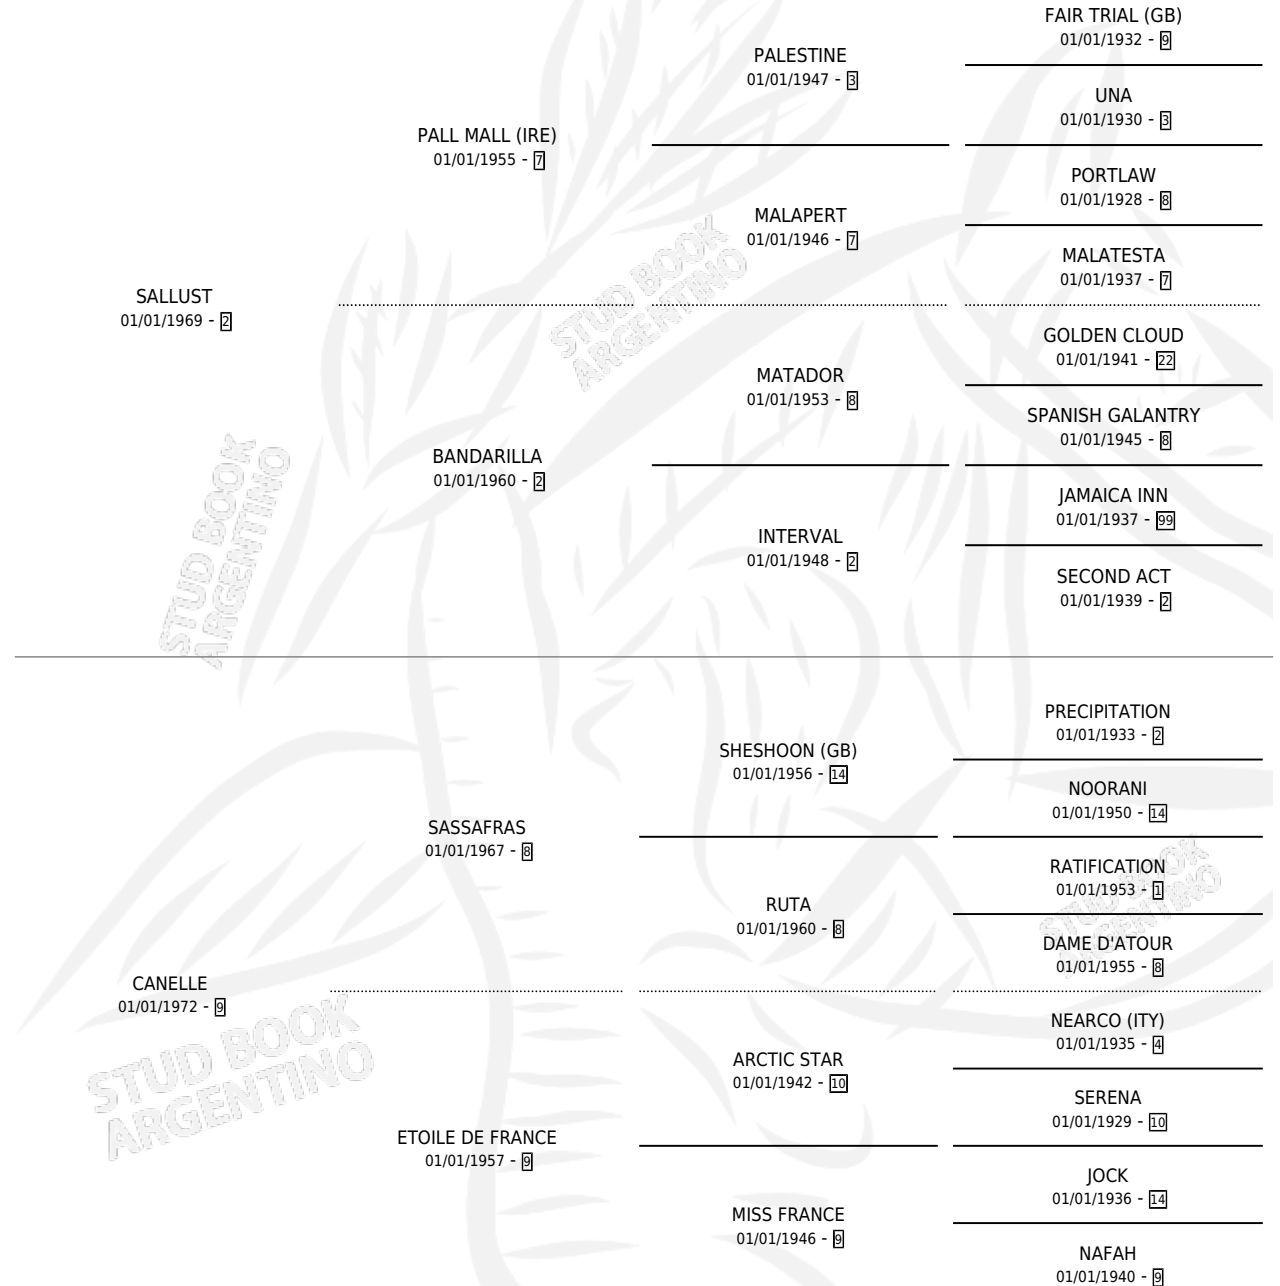

SALLUCA

por SALLUST y CANELLE por SASSAFRAS

Argentina · Hembra · Zaino · · 01/01/1981
Familia 9 · Volumen 31

ESTADO

TIPIFICACIÓN SANGUÍNEA	X
TIPIFICACIÓN POR ADN	X
PASAPORTE	X
IDENTIFICACIÓN POR MICROCHIP	X
REPRODUCTOR	X

Lugar de nacimiento: Campo particular

Criador: Sin dato

~

HIJOS

	MACHOS	HEMBRAS
2 NACIERON	2	0
2 CORRIERON	2	0
1 GANARON	1	0
0 GANADORES CL	0 GANADORES GR	0 GANADORES G1

PEDIGREE

SALLUCA

Datos oficiales del Stud Book Argentino