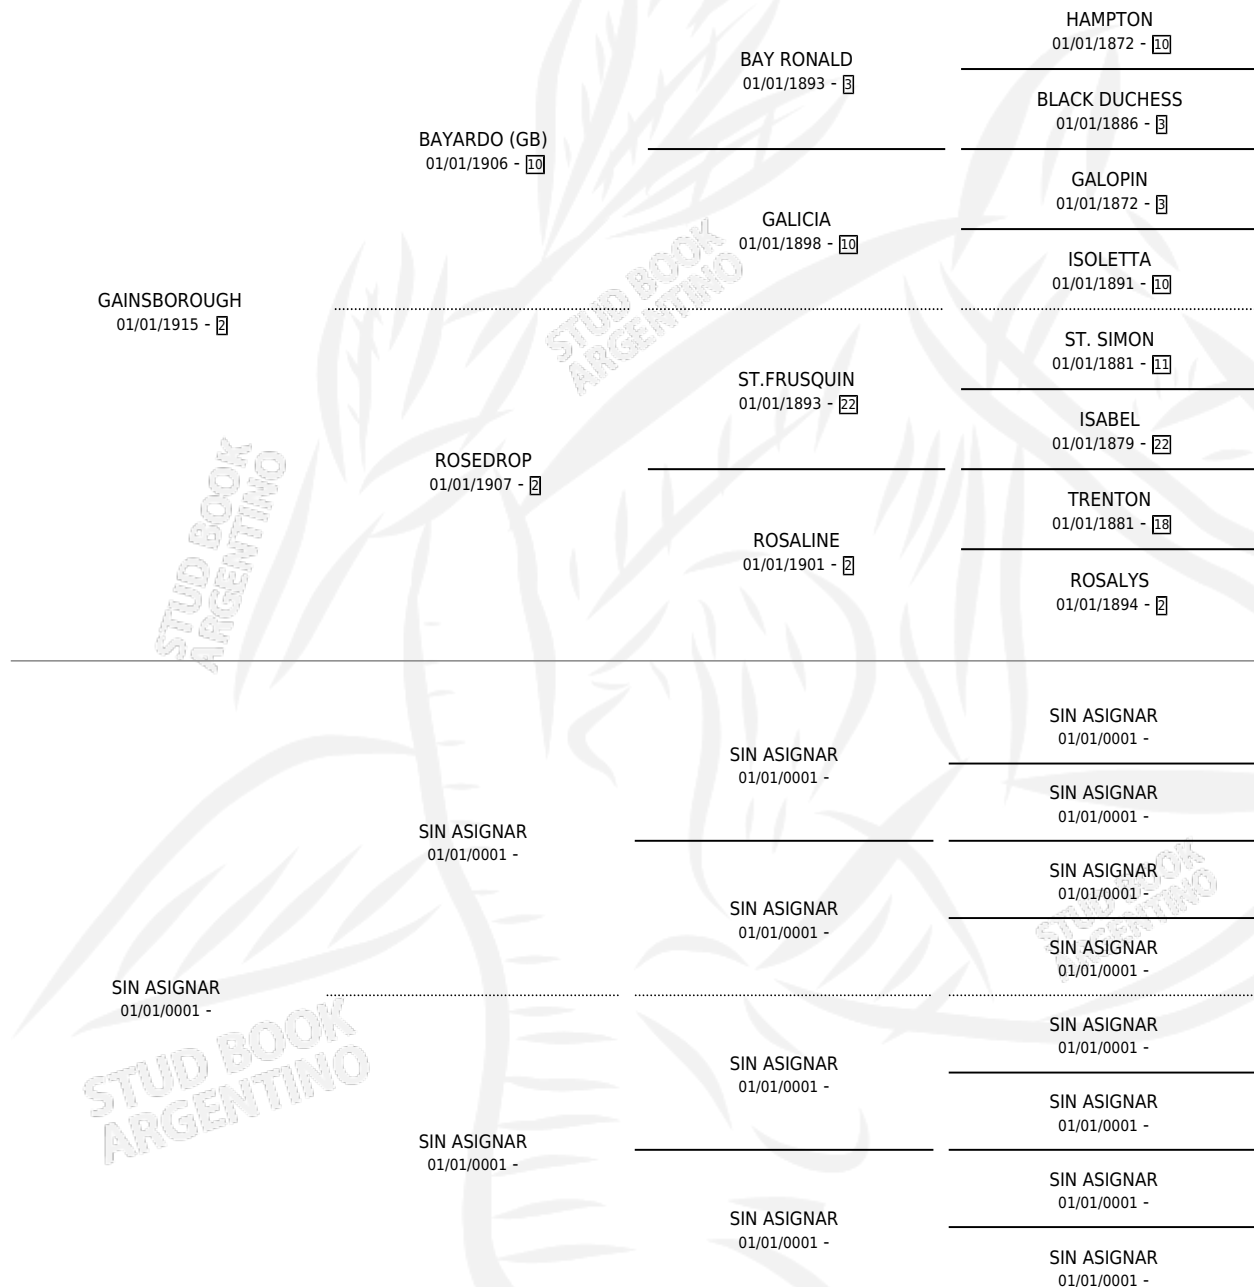

WOODCISS

por GAINSBOROUGH y SIN ASIGNAR por SIN ASIGNAR

Argentina · Hembra · Zaino · SP · 01/01/1929
Familia 5-d · Volumen 13

ESTADO

TIPIFICACIÓN SANGUÍNEA	X
TIPIFICACIÓN POR ADN	X
PASAPORTE	X
IDENTIFICACIÓN POR MICROCHIP	X
REPRODUCTOR	X

Lugar de nacimiento: Campo particular

Criador: Sin dato

~

HIJOS

	MACHOS	HEMBRAS
3 NACIERON	0	3
SIN ACTUACIONES		

PEDIGREE

WOODCISS

Datos oficiales del Stud Book Argentino