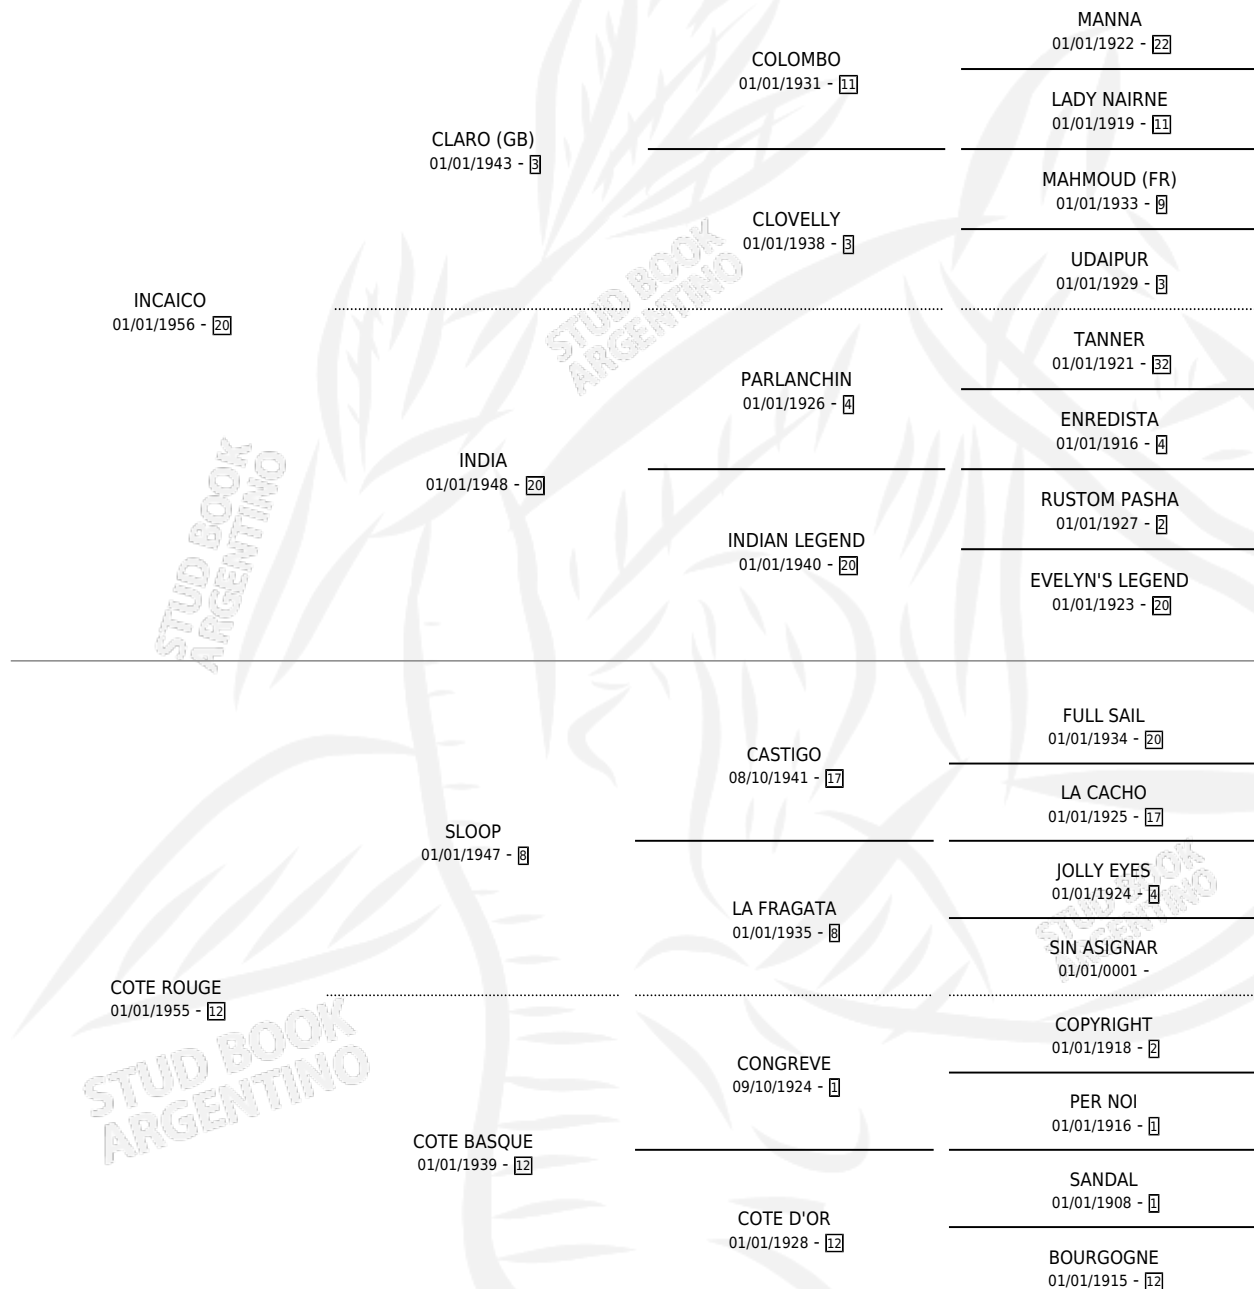

INDIAN ROUGE

por INCAICO y COTE ROUGE por SLOOP

Argentina · Hembra · Zaino Doradillo · SP · 16/10/1964
Familia 12-d · Volumen 25

ESTADO

TIPIFICACIÓN SANGUÍNEA	X
TIPIFICACIÓN POR ADN	X
PASAPORTE	X
IDENTIFICACIÓN POR MICROCHIP	X
REPRODUCTOR	✓

Lugar de nacimiento: Campo particular

Criador: Sin dato

~

HIJOS

	MACHOS	HEMBRAS
10 NACIERON	2	8
3 CORRIERON	0	3
3 GANARON	0	3
0 GANADORES CL	0 GANADORES GR	0 GANADORES G1

PEDIGREE