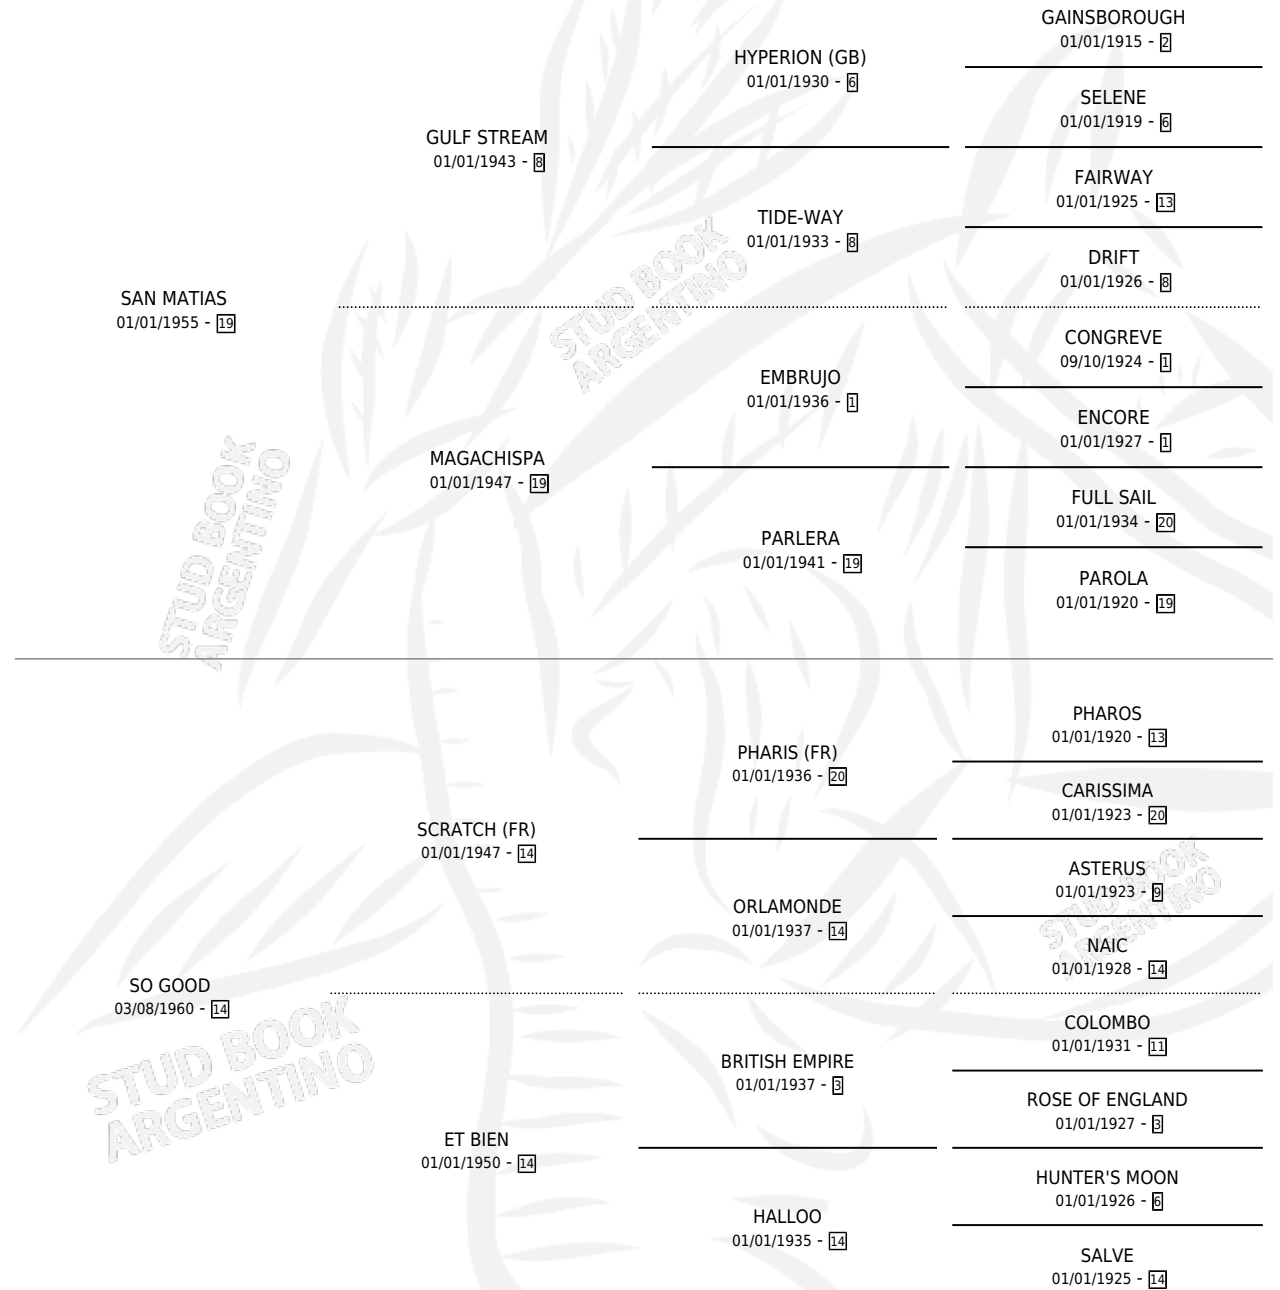

MARYSOL

por **SAN MATIAS** y **SO GOOD** por **SCRATCH (FR)**

Argentina · Hembra · Zaino · SP · 25/09/1965
Familia 14 · Volumen 25

ESTADO

TIPIFICACIÓN SANGUÍNEA	X
TIPIFICACIÓN POR ADN	X
PASAPORTE	X
IDENTIFICACIÓN POR MICROCHIP	X
REPRODUCTOR	X

Lugar de nacimiento: Campo particular

Criador: Sin dato

PEDIGREE

MARYSOL

Datos oficiales del Stud Book Argentino

Documento generado el 11/06/2026

studbook.org.ar