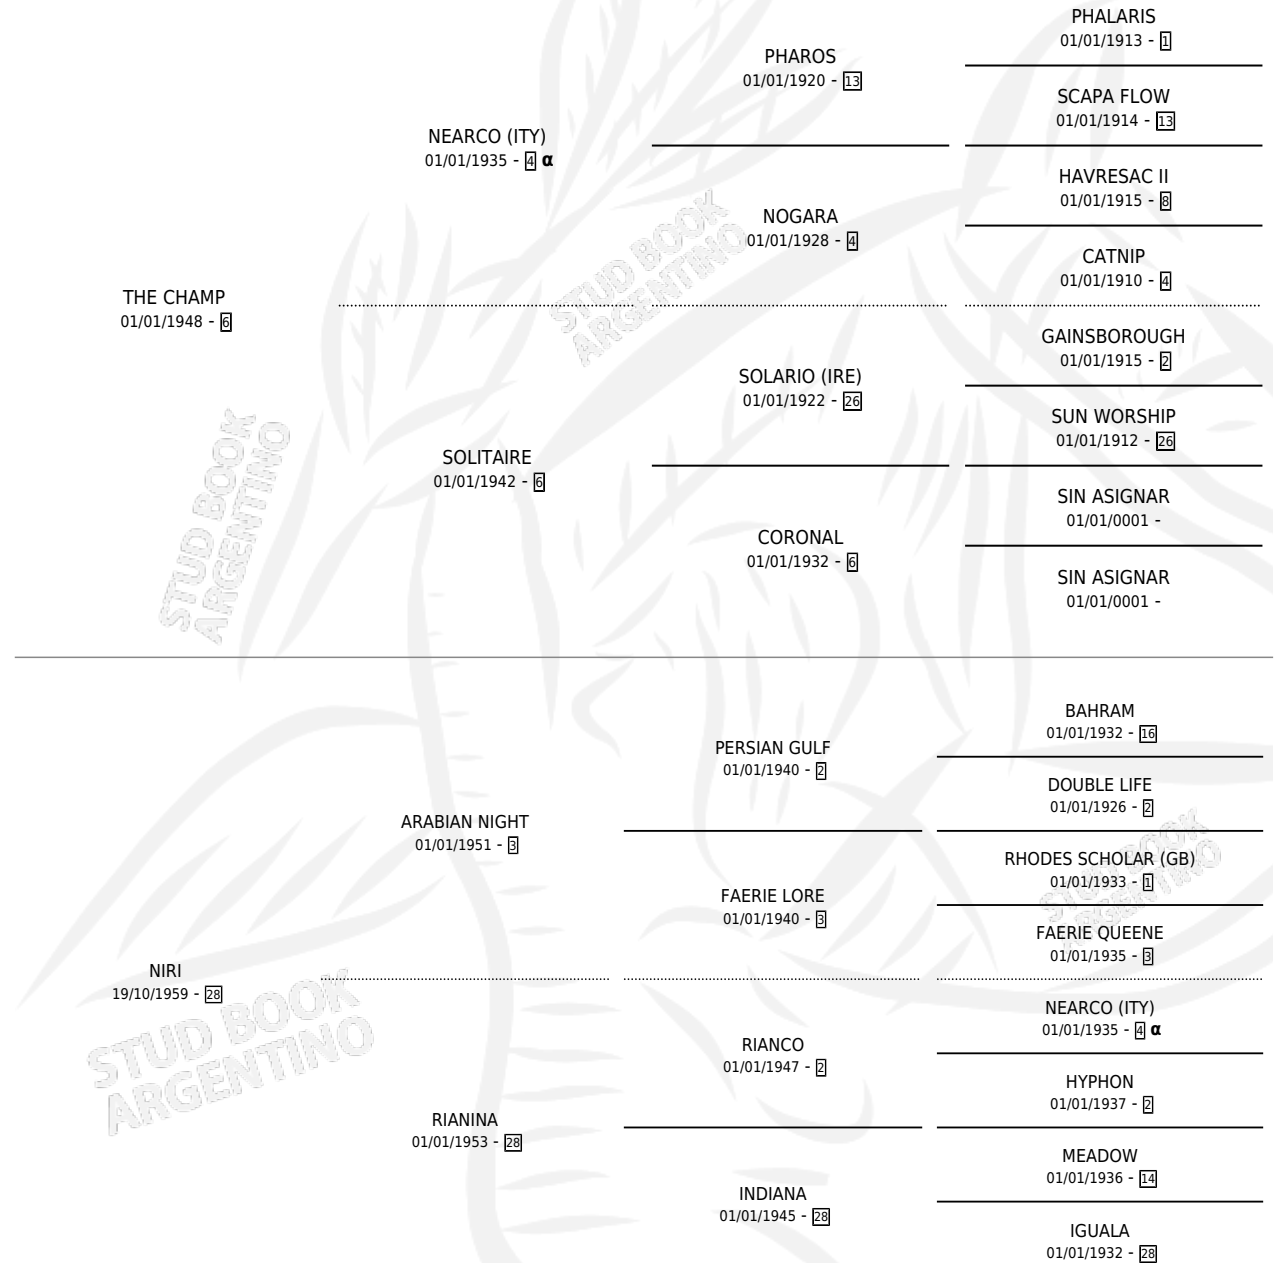

NIRICHE

por THE CHAMP y NIRI por ARABIAN NIGHT

Argentina · Macho · Alazan · SP · 01/01/1965
Familia 28 · Volumen 25

ESTADO

TIPIFICACIÓN SANGUÍNEA	X
TIPIFICACIÓN POR ADN	X
PASAPORTE	X
IDENTIFICACIÓN POR MICROCHIP	X
REPRODUCTOR	✓

Lugar de nacimiento: Campo particular

Criador: Sin dato

~

HIJOS

	MACHOS	HEMBRAS
14 NACIERON	5	9
4 CORRIERON	0	4
4 GANARON	0	4
0 GANADORES CL	0 GANADORES GR	0 GANADORES G1

PEDIGREE

INBREEDING : α

SERVICIOS PADRILLO