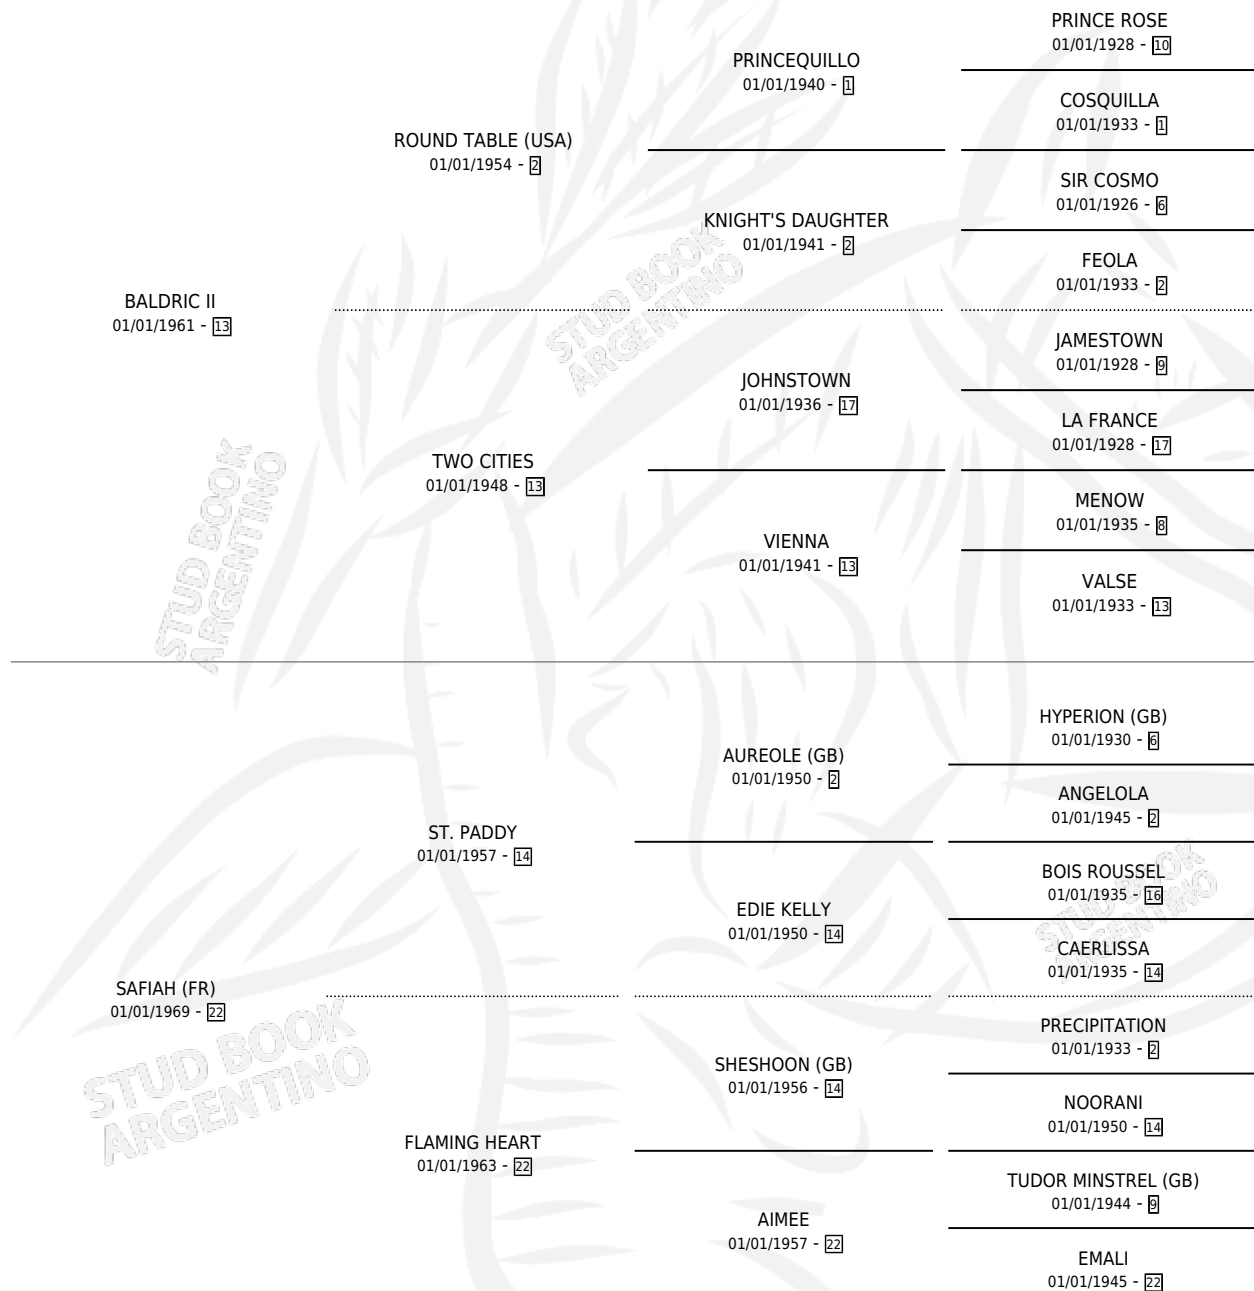

SHANIZADEH

por **BALDRIC II** y **SAFIAH (FR)** por **ST. PADDY**

Argentina · Hembra · Zaino · · 01/01/1974
Familia 22-d · Volumen 28

ESTADO

TIPIFICACIÓN SANGUÍNEA	X
TIPIFICACIÓN POR ADN	X
PASAPORTE	X
IDENTIFICACIÓN POR MICROCHIP	X
REPRODUCTOR	X

Lugar de nacimiento: Campo particular

Criador: Sin dato

~

HIJOS

	MACHOS	HEMBRAS
1 NACIERON	1	0

SIN ACTUACIONES

PEDIGREE

SHANIZADEH