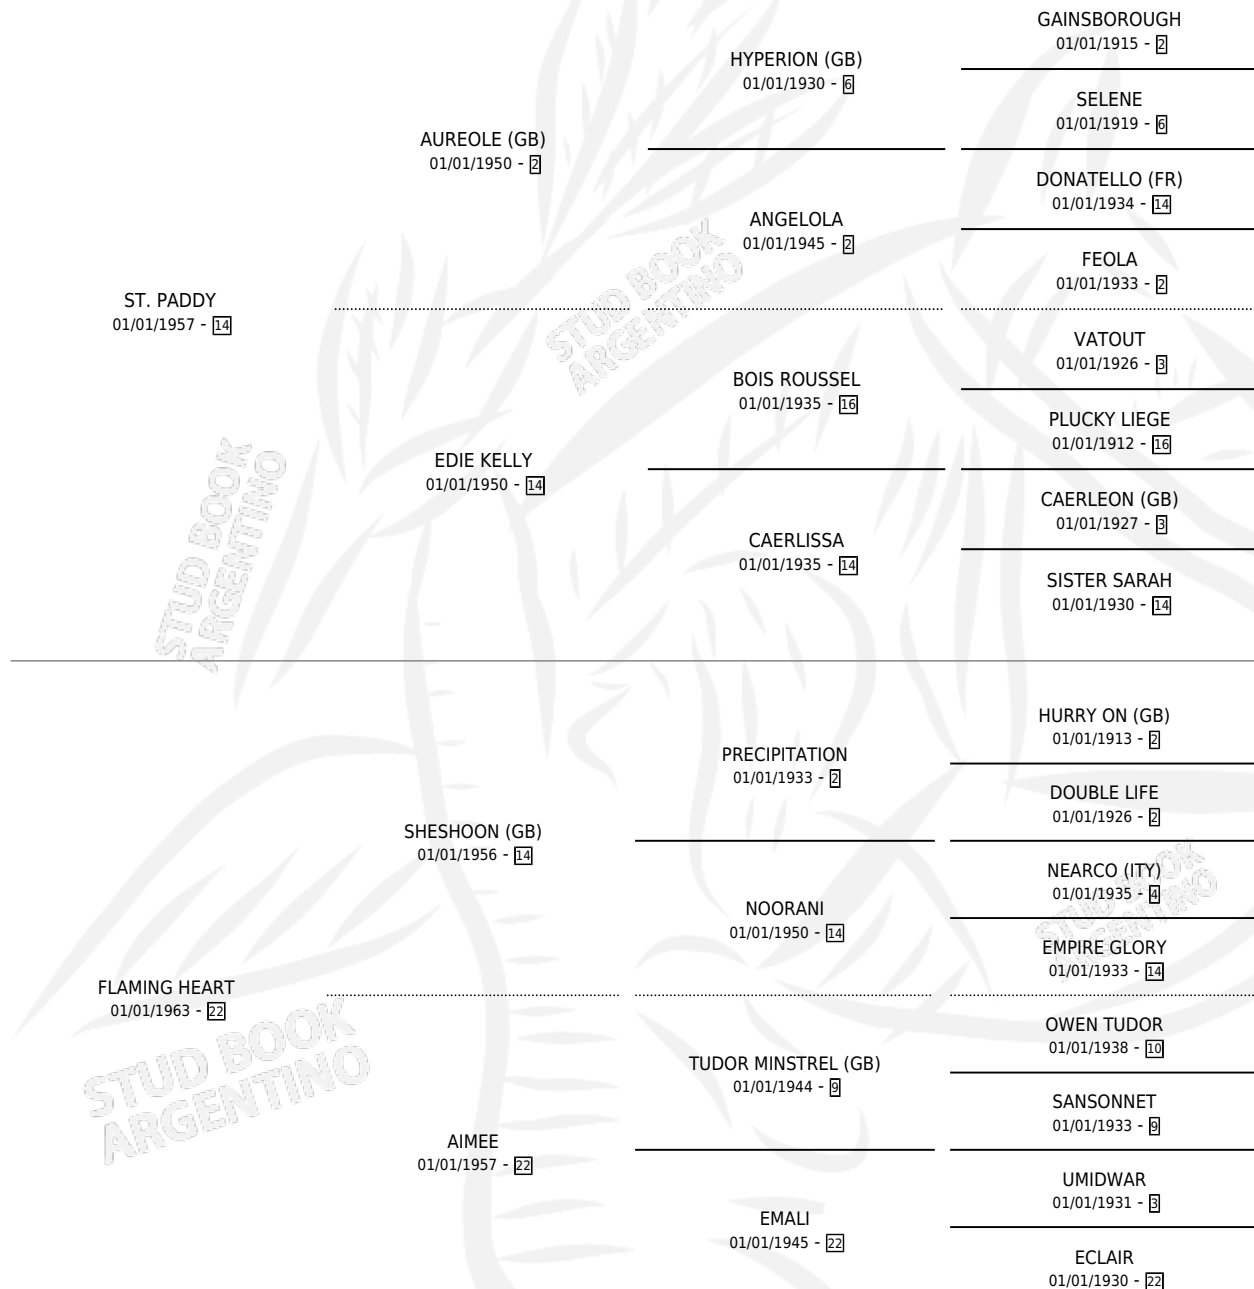

SAFIAH (FR)

por **ST. PADDY** y **FLAMING HEART** por **SHESHOO** (GB)

Francia · Hembra · Zaino · SP · 01/01/1969
Familia 22-d · Volumen web

ESTADO

TIPIFICACIÓN SANGUÍNEA	X
TIPIFICACIÓN POR ADN	X
PASAPORTE	X
IDENTIFICACIÓN POR MICROCHIP	X
REPRODUCTOR	X

Lugar de nacimiento: Francia
Criador: Extranjero

~

HIJOS

	MACHOS	HEMBRAS
1 NACIERON	0	1

SIN ACTUACIONES

PEDIGREE