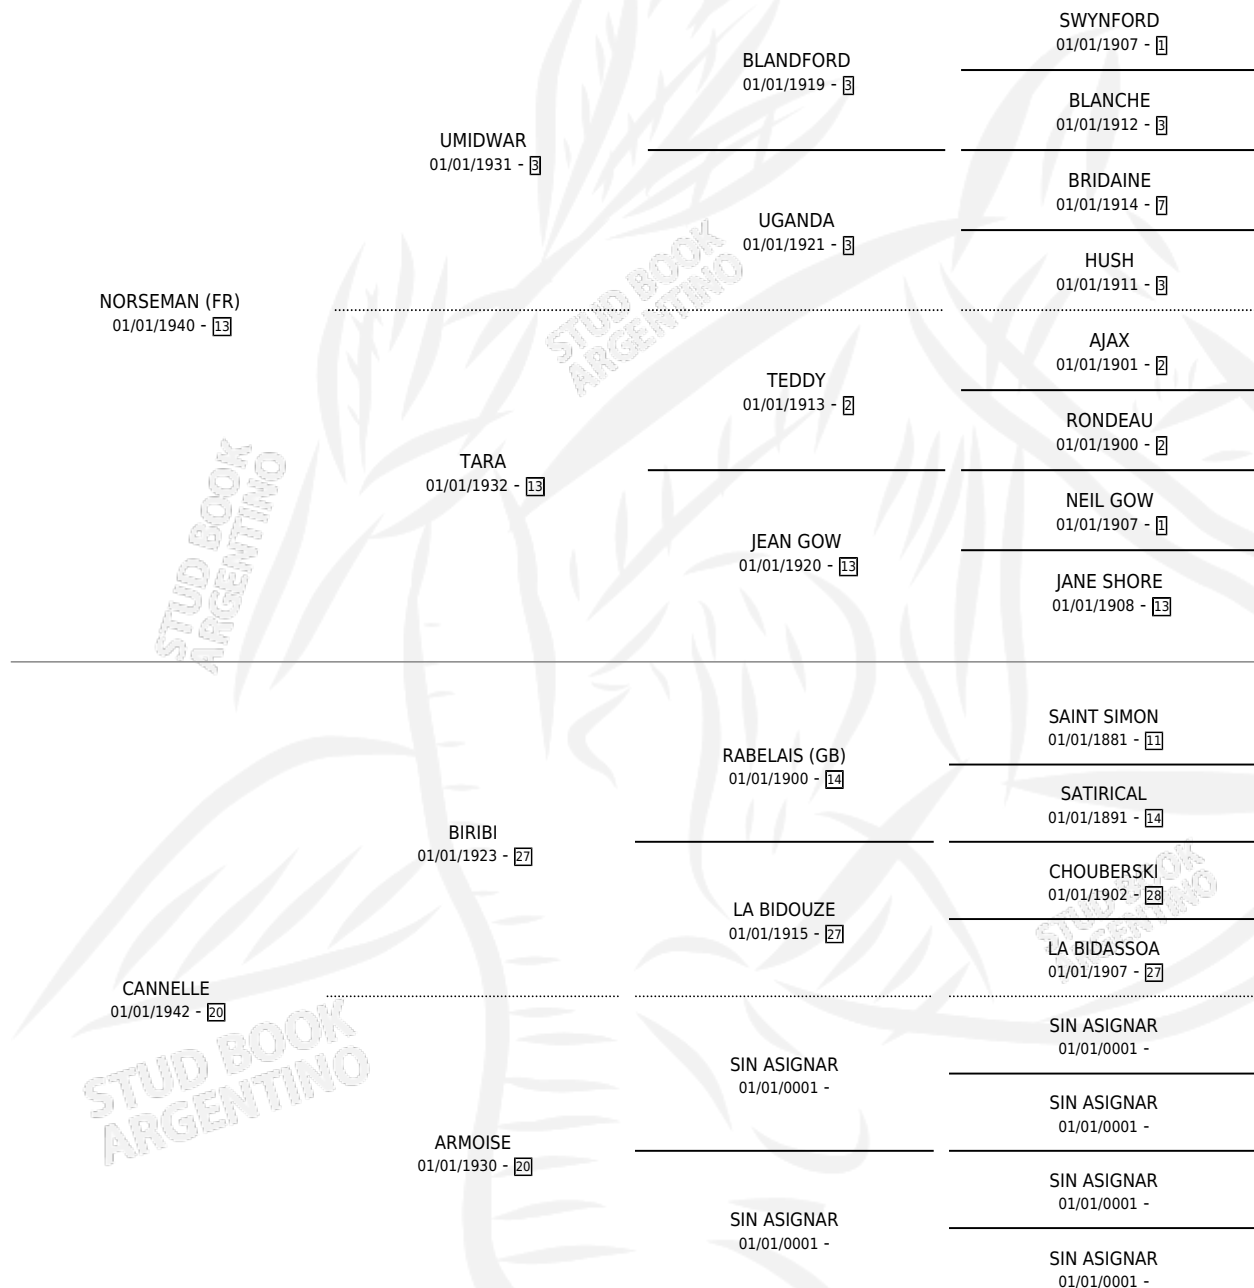

Lugar de nacimiento: Campo particular

Criador: Sin dato

~

HIJOS

	MACHOS	HEMBRAS
1 NACIERON	0	1
SIN ACTUACIONES		

PEDIGREE

SPICE

Datos oficiales del Stud Book Argentino