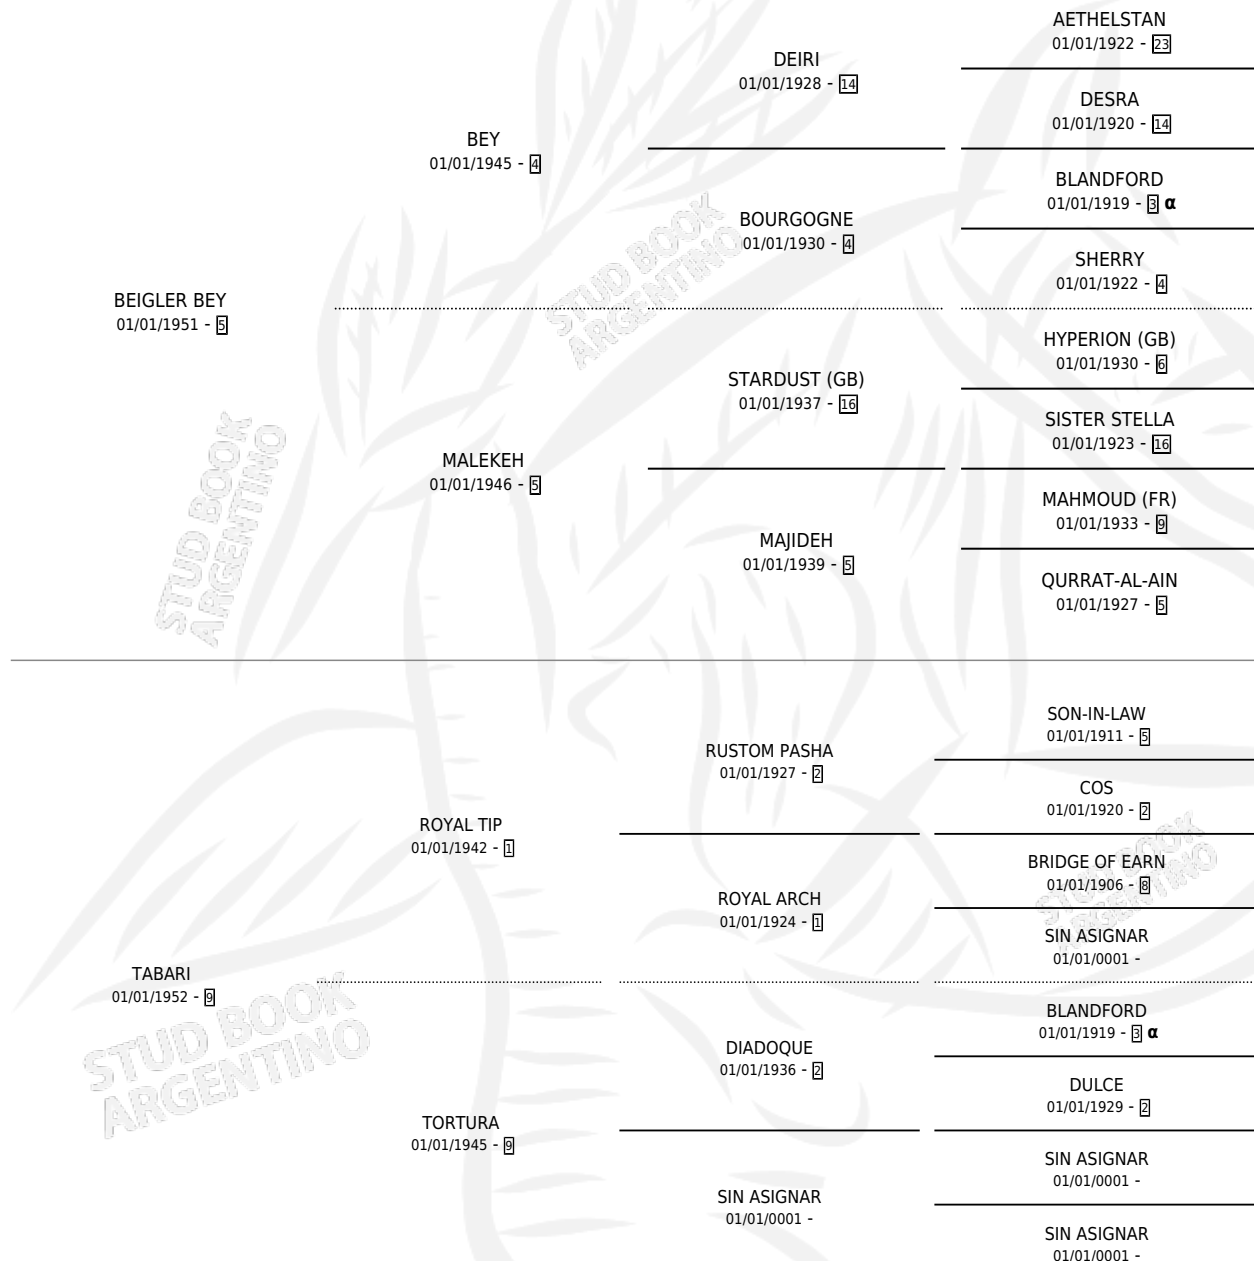

TAHUA

por **BEIGLER BEY** y **TABARI** por **ROYAL TIP**

Argentina · Hembra · Zaino Negro · SP · 29/09/1964
Familia 9 · Volumen 25

ESTADO

TIPIFICACIÓN SANGUÍNEA	X
TIPIFICACIÓN POR ADN	X
PASAPORTE	X
IDENTIFICACIÓN POR MICROCHIP	X
REPRODUCTOR	✓

Lugar de nacimiento: Campo particular

Criador: Sin dato

~

HIJOS

	MACHOS	HEMBRAS
7 NACIERON	4	3
7 CORRIERON	4	3
7 GANARON	4	3
0 GANADORES CL	0 GANADORES GR	0 GANADORES G1

PEDIGREE

INBREEDING : α

S

mientos 7 / Efectividad 77.78%

PADRILLO	PRODUCTO	CRIADOR	1ER SERVICIO	ÚLTIMO SERVICIO
MATALDI	MATASECOS (M Z, 29/09/1971) •MURIÓ EL 01/07/2003•	SIN DATO		
FICINO	NAVIDAD CORTA (H Z, 30/08/1973) •MURIÓ EL 01/07/2005•	SIN DATO		
FICINO	NAVIDEÑO SOLO (M ZN, 14/08/1974) •MURIÓ EL 01/07/2006•	SIN DATO		
FICINO	MI NAVIDAD (H Z, 01/09/1975) •MURIÓ EL 01/07/2007•	SIN DATO		
FICINO	NAVIDEÑO CHAMPA (M Z, 19/08/1976)	ASOCIACION COOPERATIVA DE CRIADORES DE CABALLOS DE CARRERA		
FICINO	NAVIDAD FLAPPER (H Z, 27/08/1977)	SIN DATO		
DORETTO	DUENDE NAVIDEÑO (M ZN, 28/07/1978)	SIN DATO		
MATALDI	∅			
BONNARD	∅			