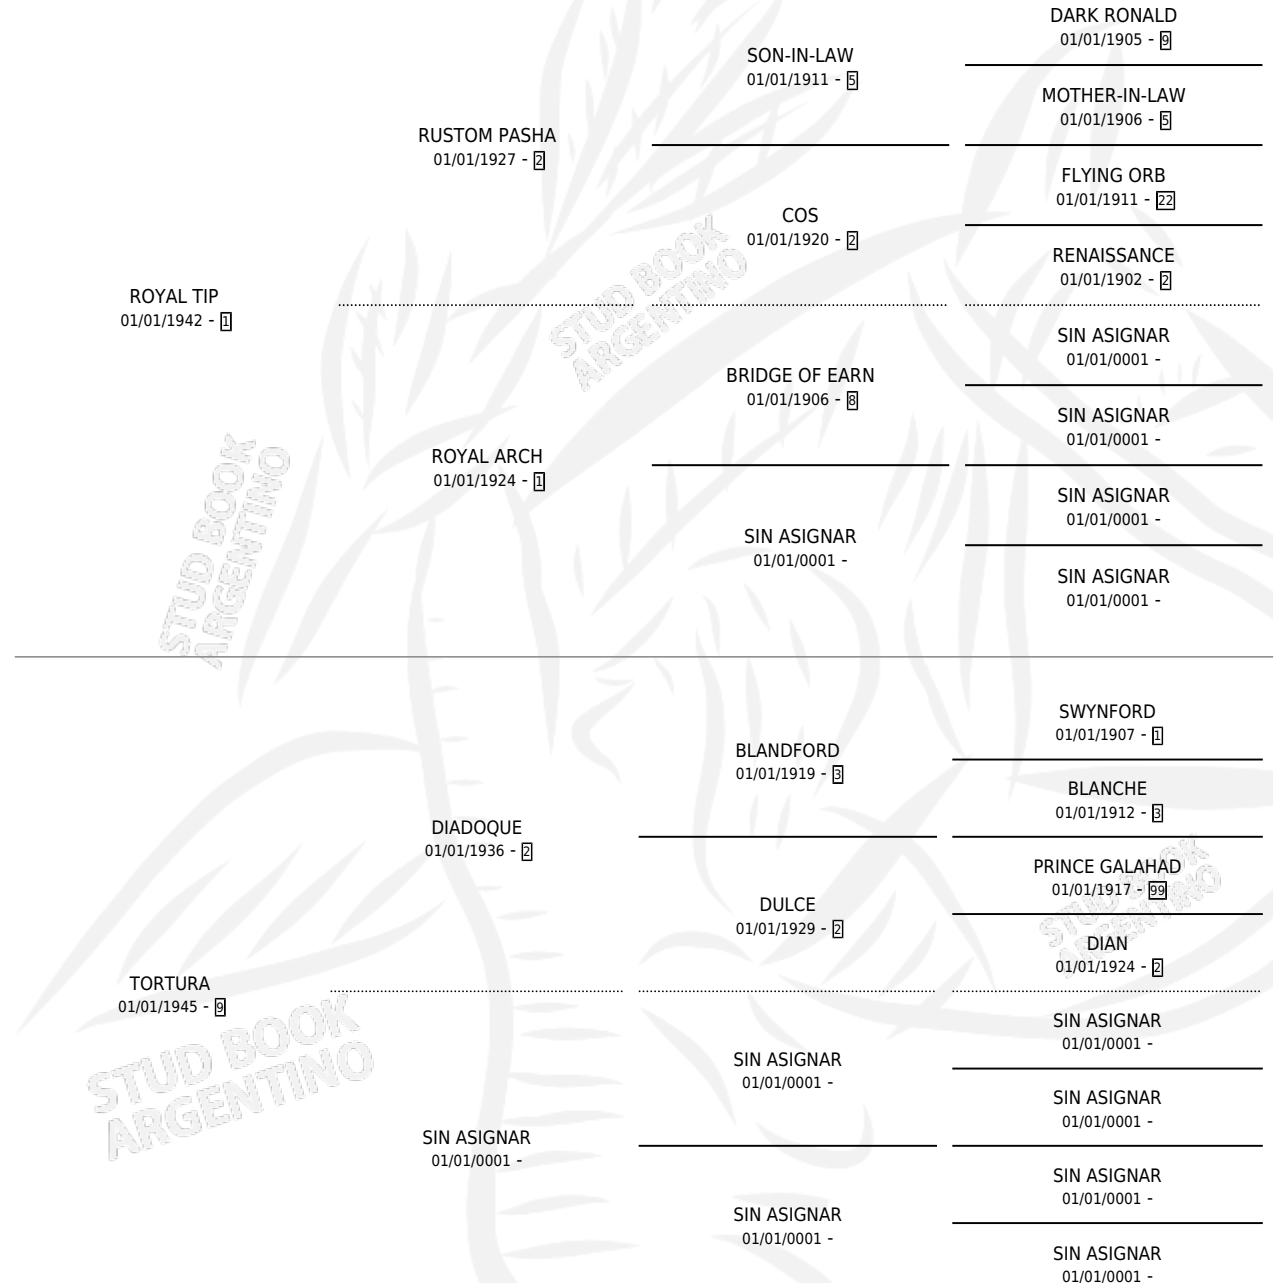

TABARI

por ROYAL TIP y TORTURA por DIADOQUE

Argentina · Hembra · Zaino Negro · SP · 01/01/1952
Familia 9 · Volumen 21

ESTADO

TIPIFICACIÓN SANGUÍNEA	X
TIPIFICACIÓN POR ADN	X
PASAPORTE	X
IDENTIFICACIÓN POR MICROCHIP	X
REPRODUCTOR	X

Lugar de nacimiento: Campo particular

Criador: Sin dato

~

HIJOS

	MACHOS	HEMBRAS
2 NACIERON	0	2
SIN ACTUACIONES		

PEDIGREE

TABARI

Datos oficiales del Stud Book Argentino