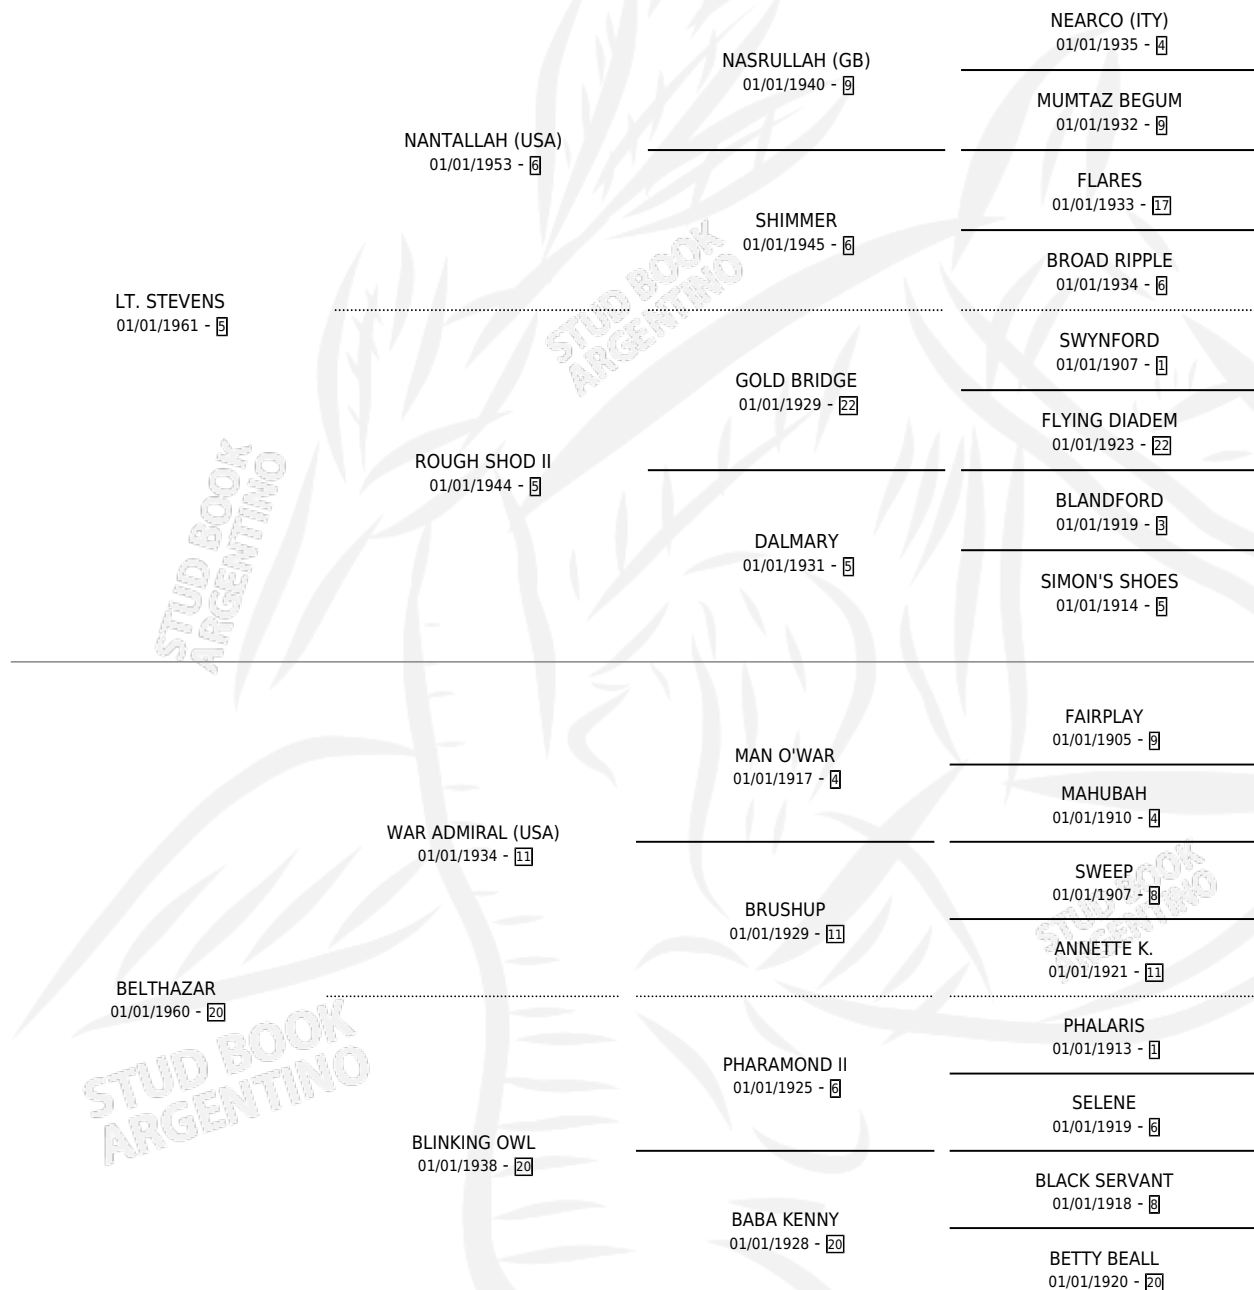

LADY LT.

por LT. STEVENS y BELTHAZAR por WAR ADMIRAL (USA)

Argentina · Hembra · Zaino · SP · 01/01/1974
Familia 20 · Volumen 28

ESTADO

TIPIFICACIÓN SANGUÍNEA	X
TIPIFICACIÓN POR ADN	X
PASAPORTE	X
IDENTIFICACIÓN POR MICROCHIP	X
REPRODUCTOR	X

Lugar de nacimiento: Campo particular

Criador: Sin dato

~

HIJOS

	MACHOS	HEMBRAS
1 NACIERON	1	0
1 CORRIERON	1	0

SIN ACTUACIONES

PEDIGREE

LADY LT.