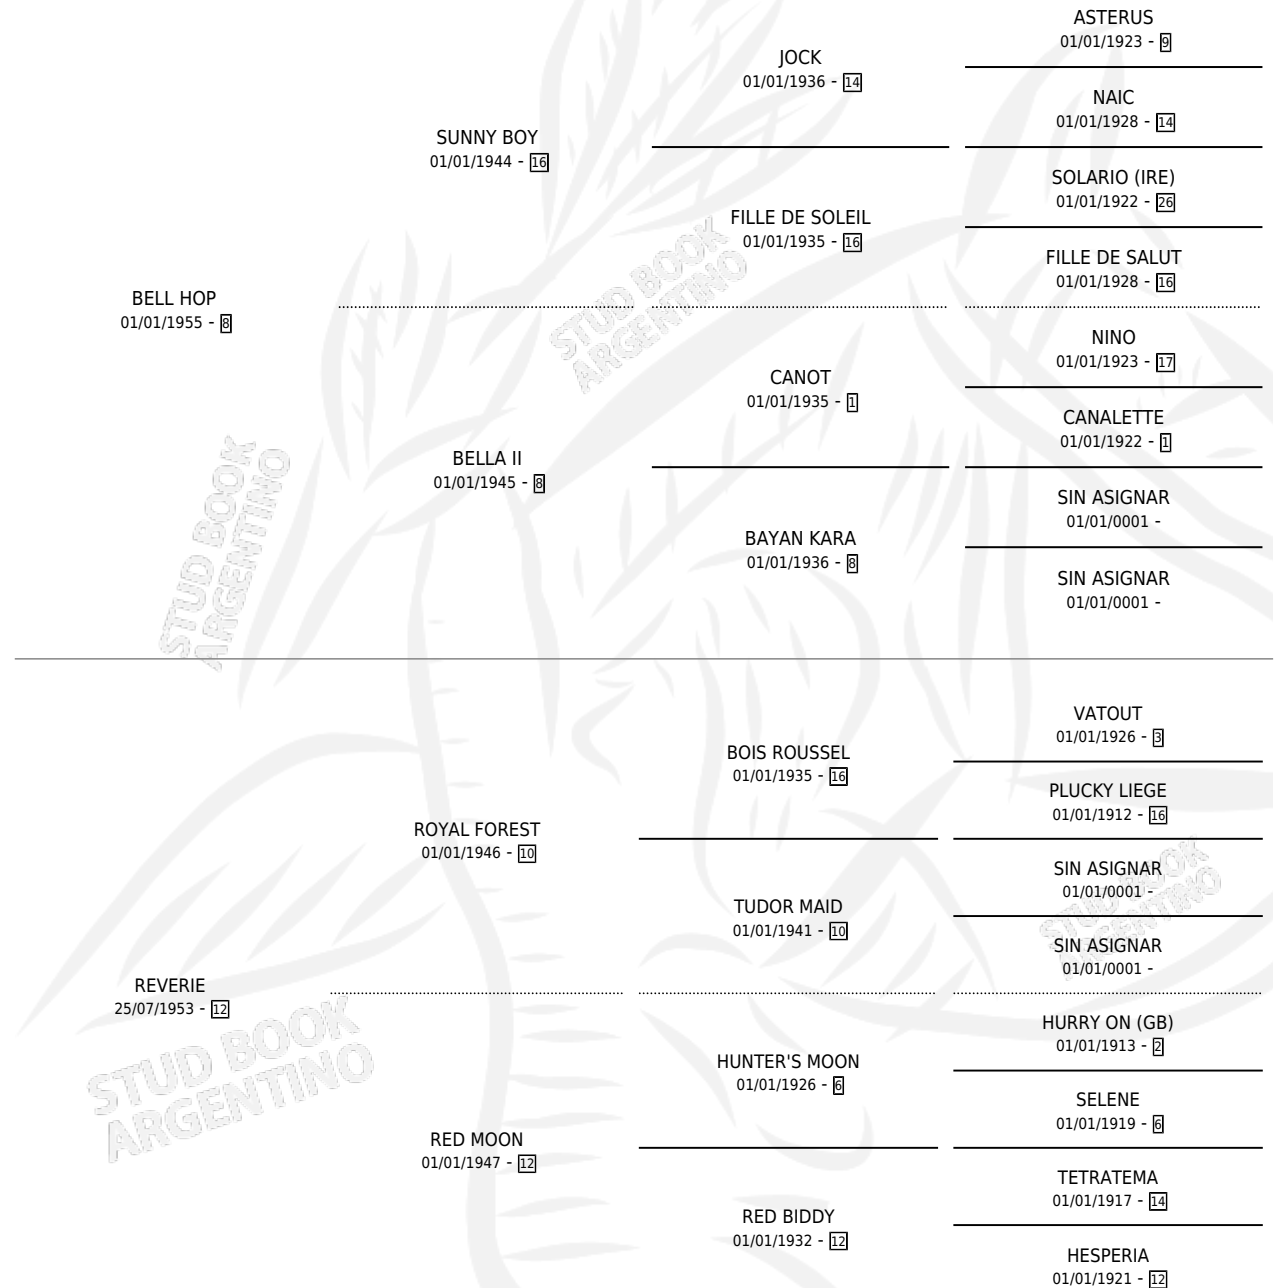

REVE

por **BELL HOP** y **REVERIE** por **ROYAL FOREST**

Argentina · Macho · Alazan · SP · 24/09/1965
Familia 12-c · Volumen 25

ESTADO

TIPIFICACIÓN SANGUÍNEA	X
TIPIFICACIÓN POR ADN	X
PASAPORTE	X
IDENTIFICACIÓN POR MICROCHIP	X
REPRODUCTOR	X

Lugar de nacimiento: Campo particular

Criador: Sin dato

PEDIGREE

REVE

Datos oficiales del Stud Book Argentino

Documento generado el 02/05/2026

studbook.org.ar