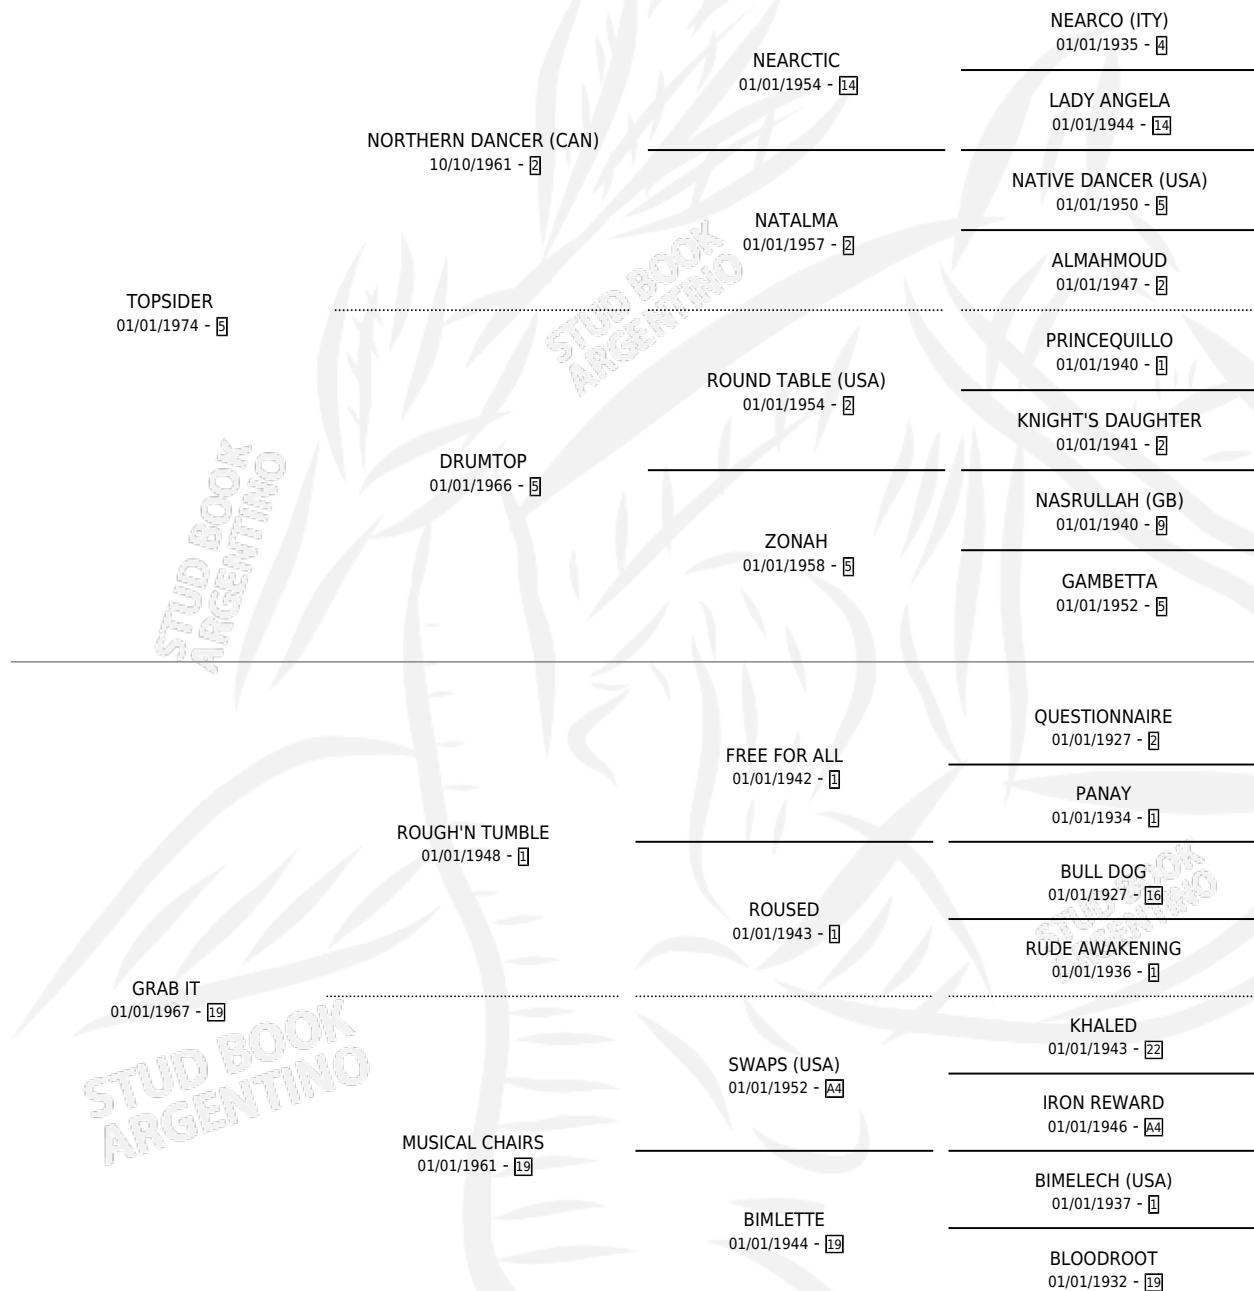

AZORRABLE

por TOPSIDER y GRAB IT por ROUGH'N TUMBLE

Argentina · Hembra · Zaino · SP · 01/01/1982
Familia 19-b · Volumen 31

ESTADO

TIPIFICACIÓN SANGUÍNEA	X
TIPIFICACIÓN POR ADN	X
PASAPORTE	X
IDENTIFICACIÓN POR MICROCHIP	X
REPRODUCTOR	X

Lugar de nacimiento: Campo particular

Criador: Sin dato

~

HIJOS

	MACHOS	HEMBRAS
2 NACIERON	2	0
2 CORRIERON	2	0
2 GANARON	2	0
0 GANADORES CL	0 GANADORES GR	0 GANADORES G1

PEDIGREE

AZORRABLE

Datos oficiales del Stud Book Argentino