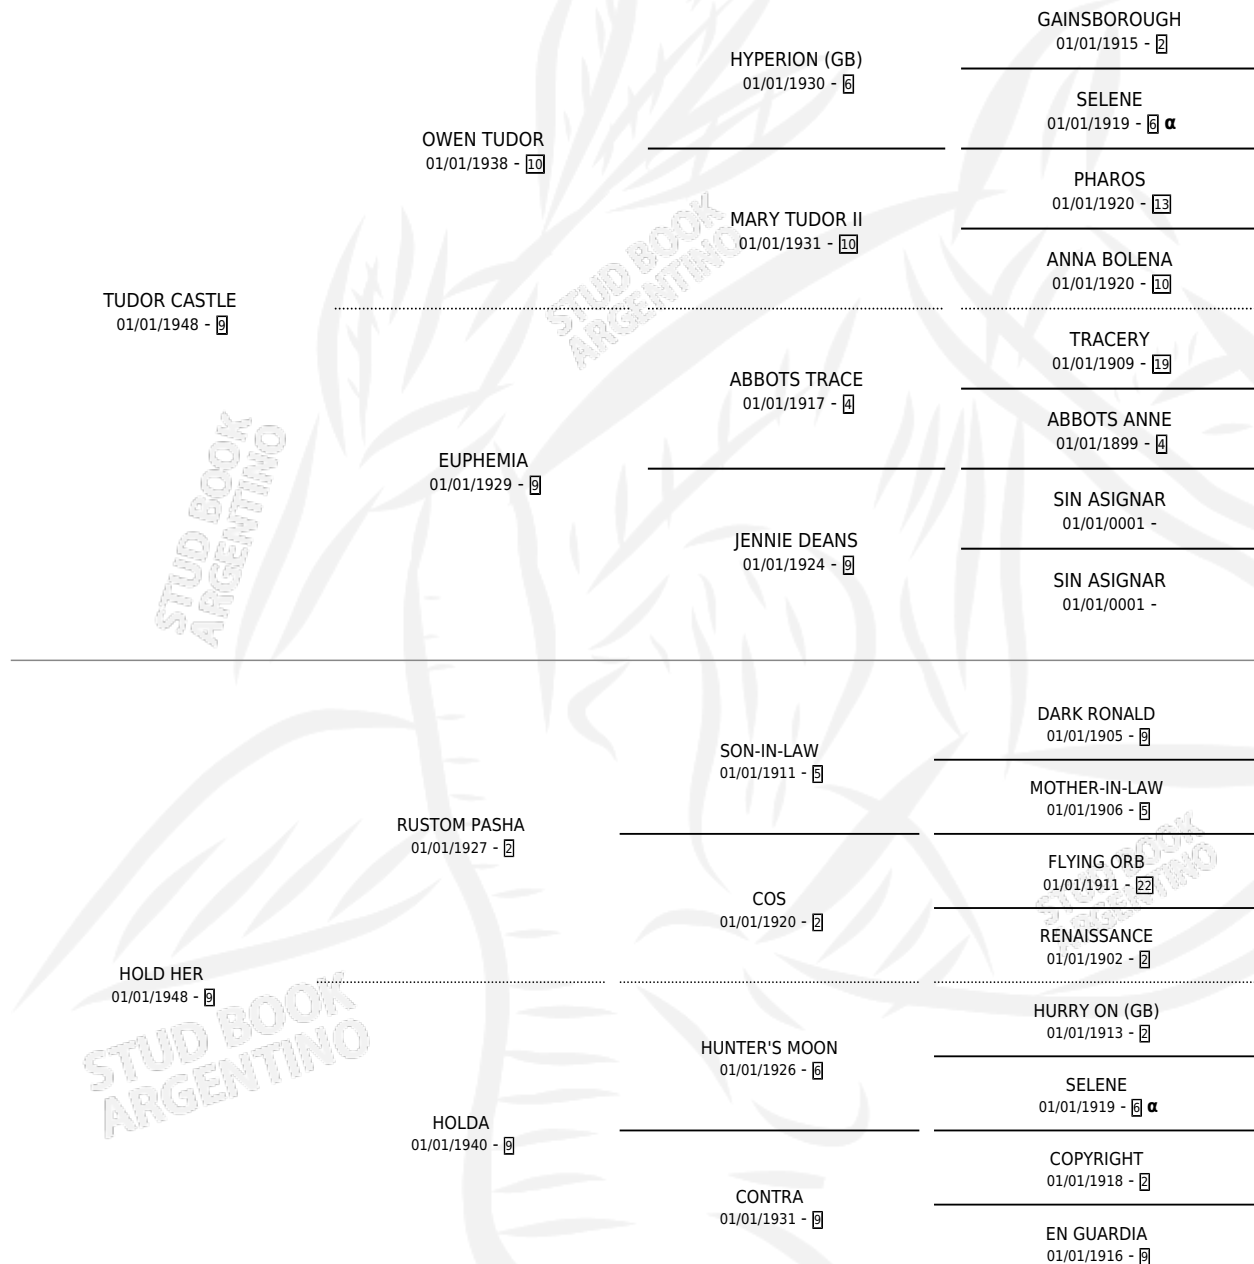

HOLYROOD QUEEN

por TUDOR CASTLE y HOLD HER por RUSTOM PASHA

Argentina · Hembra · Zaino · SP · 01/01/1958
Familia 9-h · Volumen 23

ESTADO

TIPIFICACIÓN SANGUÍNEA	X
TIPIFICACIÓN POR ADN	X
PASAPORTE	X
IDENTIFICACIÓN POR MICROCHIP	X
REPRODUCTOR	X

Lugar de nacimiento: Campo particular

Criador: Sin dato

~

HIJOS

	MACHOS	HEMBRAS
4 NACIERON	2	2
3 CORRIERON	1	2
2 GANARON	0	2
0 GANADORES CL	0 GANADORES GR	0 GANADORES G1

PEDIGREE

INBREEDING : α

HOLYROOD QUEEN