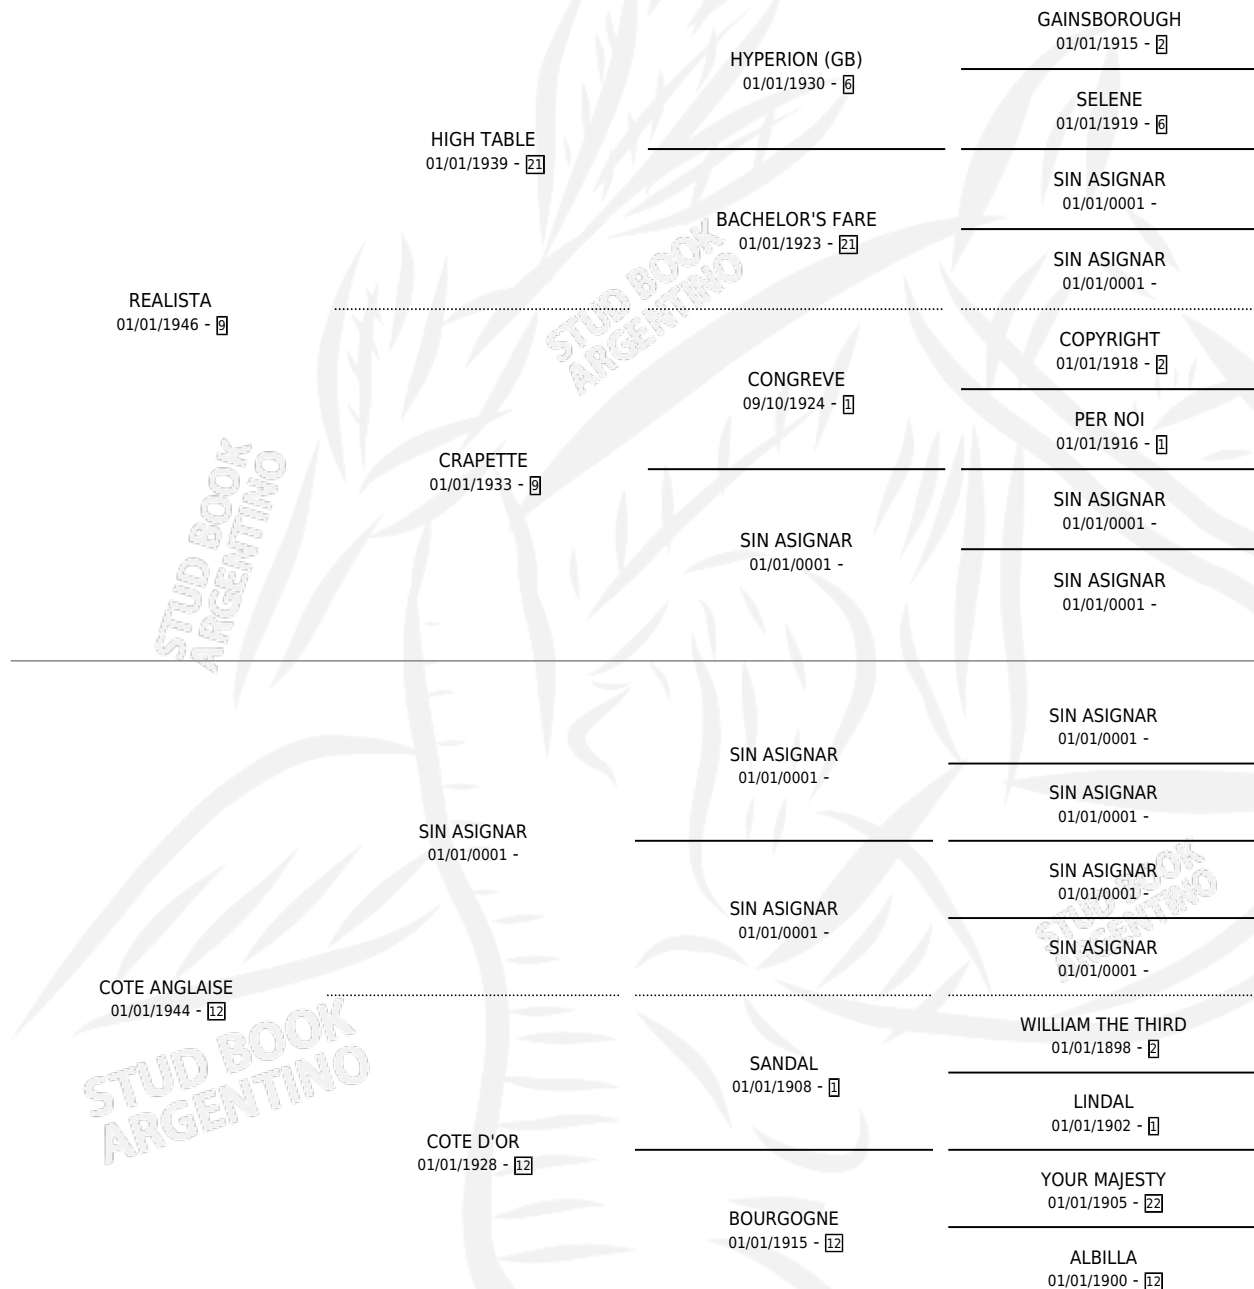

REY BRUJO

por REALISTA y COTE ANGLAISE por SIN ASIGNAR

Argentina · Macho · Zaino · SP · 01/01/1955
Familia 12-d · Volumen 22

ESTADO

TIPIFICACIÓN SANGUÍNEA	X
TIPIFICACIÓN POR ADN	X
PASAPORTE	X
IDENTIFICACIÓN POR MICROCHIP	X
REPRODUCTOR	X

Lugar de nacimiento: Campo particular

Criador: Sin dato

~

HIJOS

	MACHOS	HEMBRAS
2 NACIERON	0	2
SIN ACTUACIONES		

PEDIGREE

REY BRUJO

Datos oficiales del Stud Book Argentino