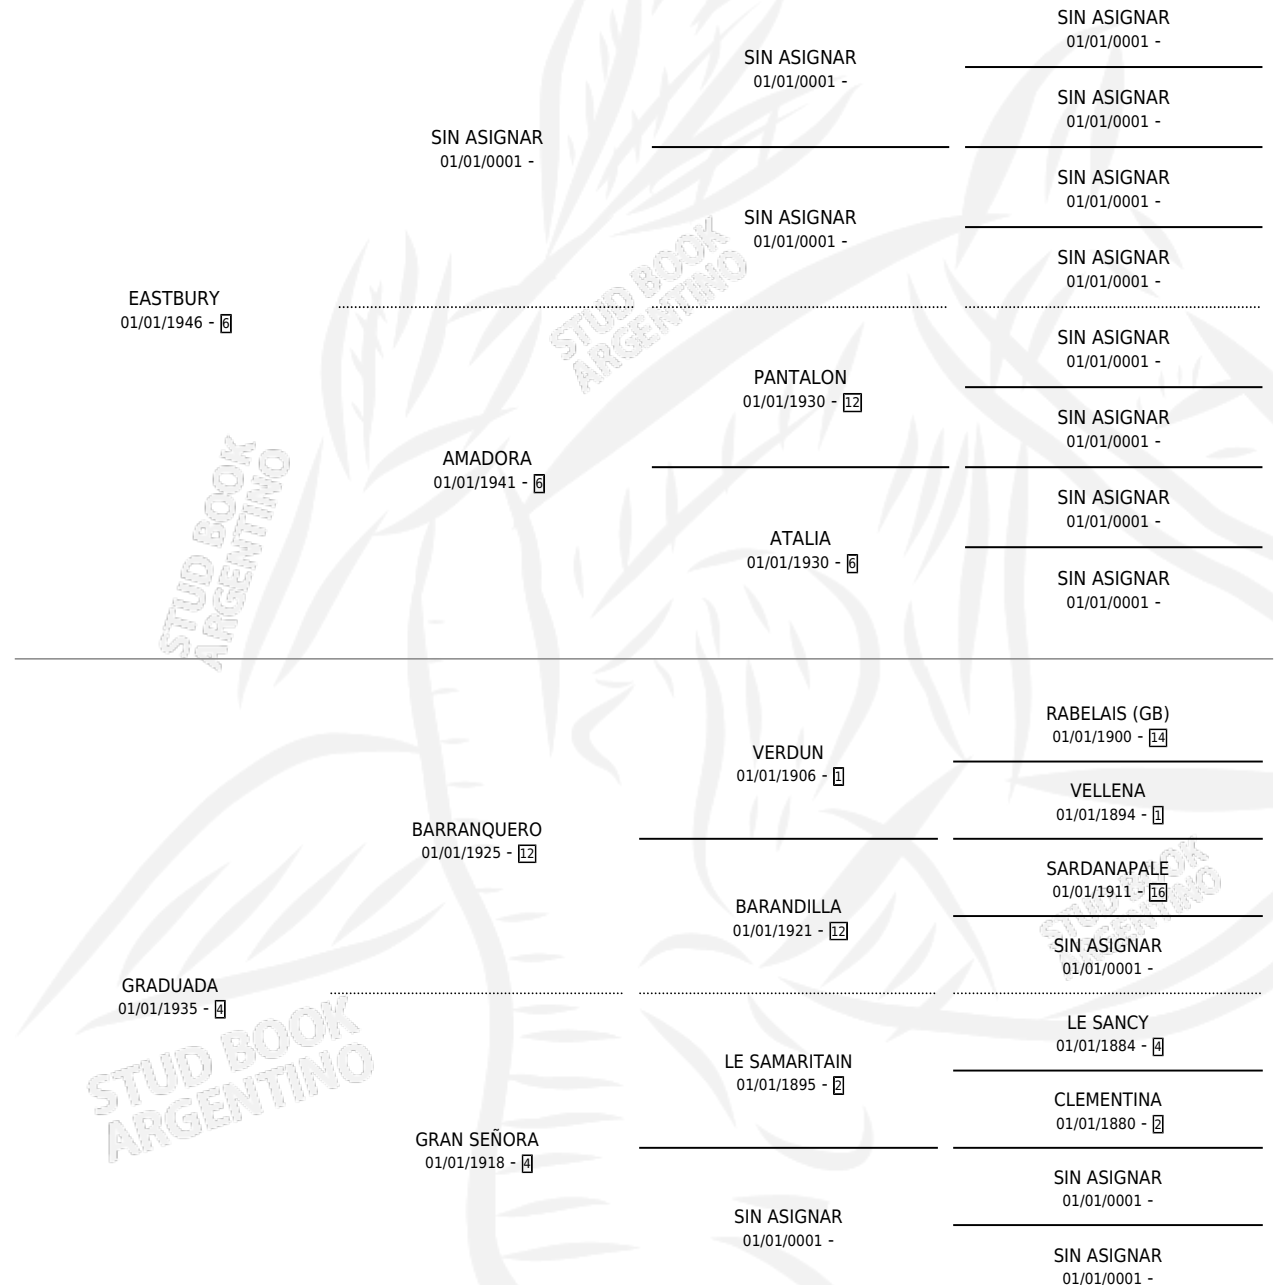

BARRENITA

PEDIGREE

por **EASTBURY** y **GRADUADA** por **BARRANQUERO**

Argentina · Hembra · Tordillo · SP · 01/01/1956
Familia 4-p · Volumen 22

ESTADO

TIPIFICACIÓN SANGUÍNEA	X
TIPIFICACIÓN POR ADN	X
PASAPORTE	X
IDENTIFICACIÓN POR MICROCHIP	X
REPRODUCTOR	X

Lugar de nacimiento: Campo particular

Criador: Sin dato

~

HIJOS

	MACHOS	HEMBRAS
3 NACIERON	0	3
SIN ACTUACIONES		

BARRENITA

Datos oficiales del Stud Book Argentino

Documento generado el 14/05/2026