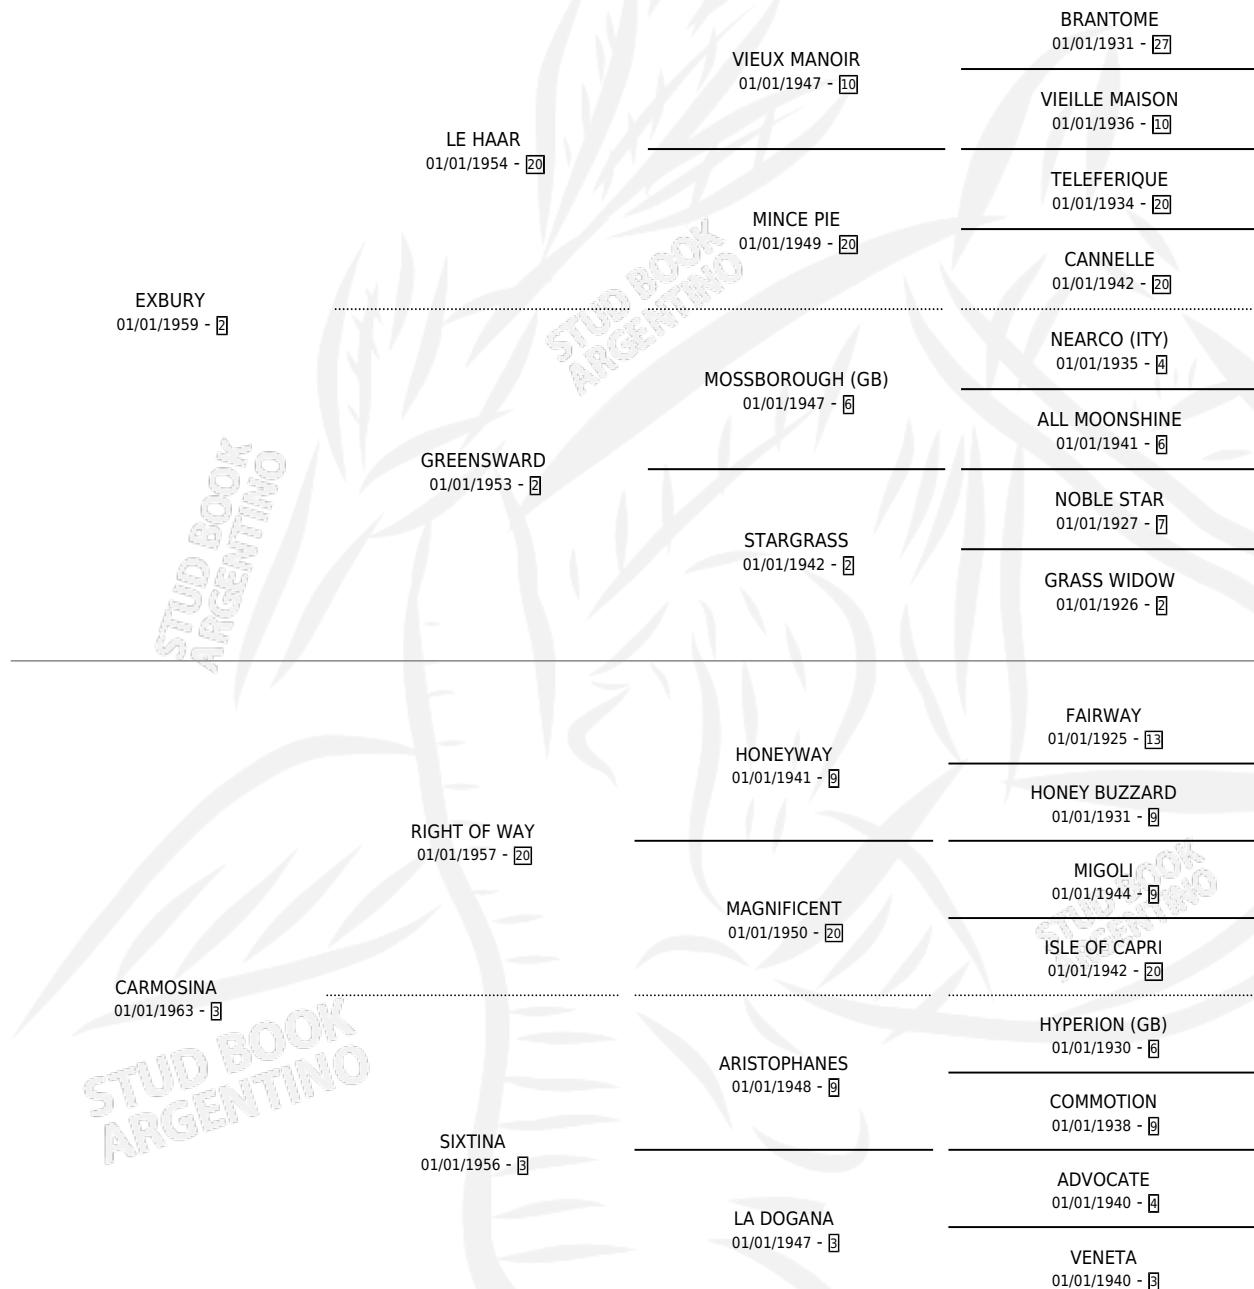

CROW (FR)

por **EXBURY** y **CARMOSINA** por **RIGHT OF WAY**

Francia · Macho · Alazan · SP · 01/01/1973
Familia 3-b · Volumen web

ESTADO

TIPIFICACIÓN SANGUÍNEA	X
TIPIFICACIÓN POR ADN	X
PASAPORTE	X
IDENTIFICACIÓN POR MICROCHIP	X
REPRODUCTOR	X

Lugar de nacimiento: Francia
Criador: Extranjero

~

HIJOS

	MACHOS	HEMBRAS
2 NACIERON	0	2
SIN ACTUACIONES		

PEDIGREE

CROW (FR)

Datos oficiales del Stud Book Argentino

Documento generado el 25/04/2026