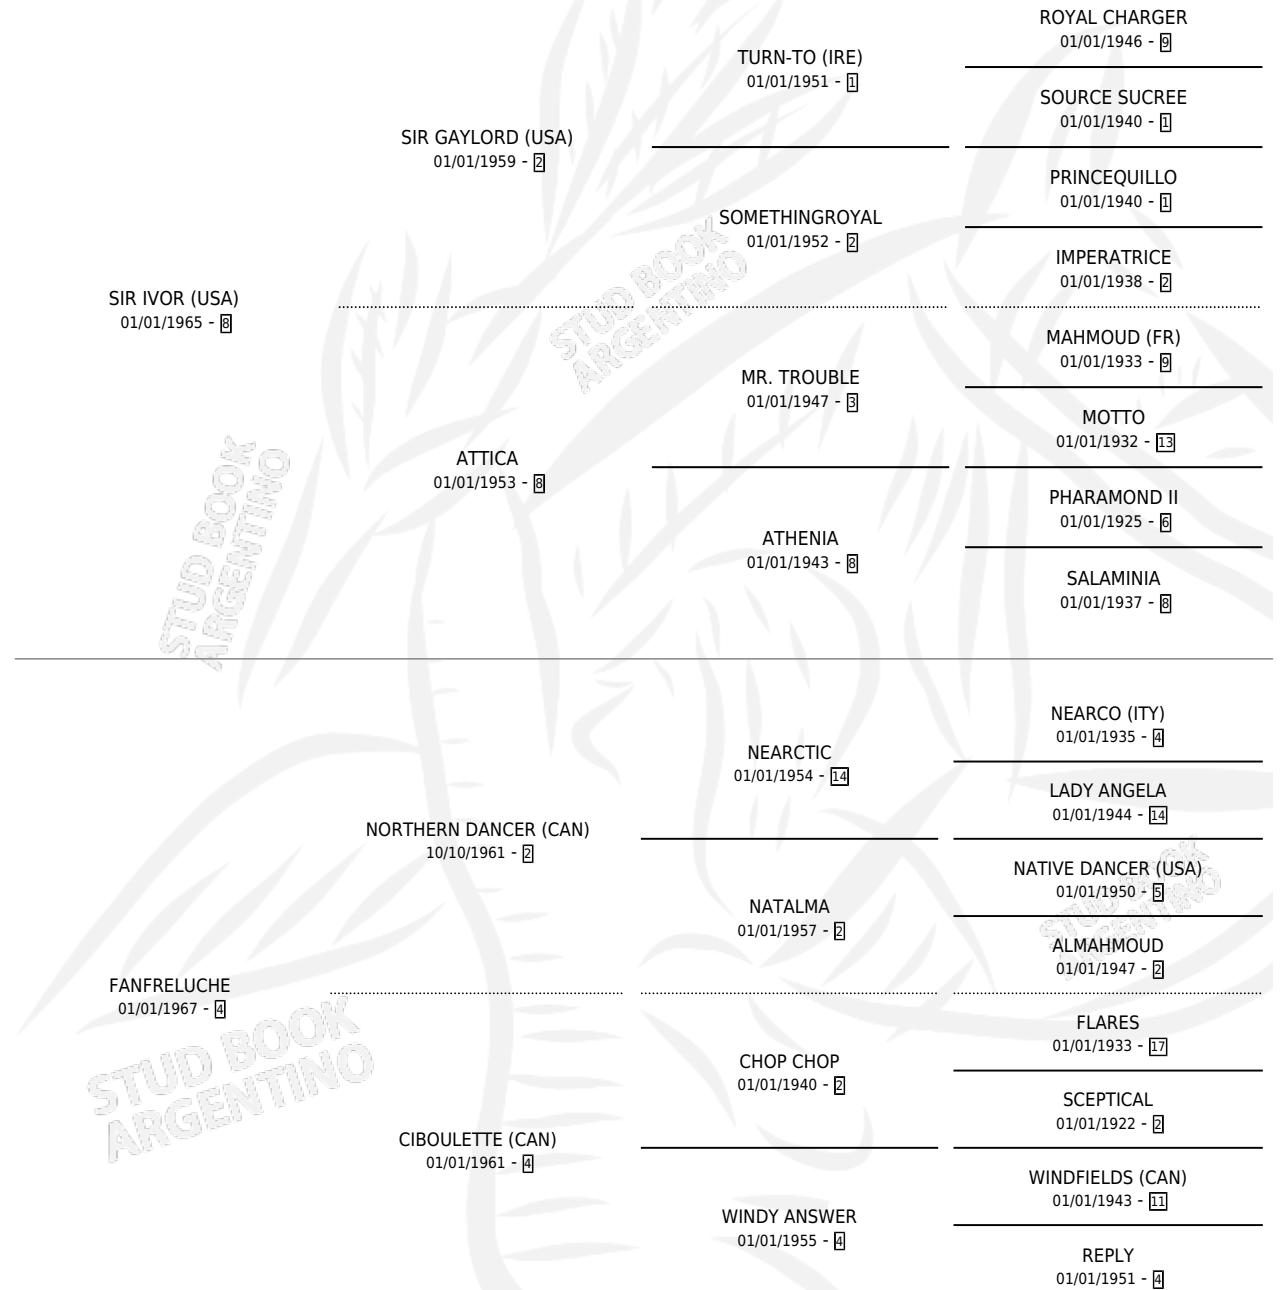

GRAND LUXE

por SIR IVOR (USA) y FANFRELUCHE por NORTHERN DANCER (CAN)

Argentina · Hembra · Alazan · SP · 01/01/1974
Familia 4-g · Volumen 28

ESTADO

TIPIFICACIÓN SANGUÍNEA	X
TIPIFICACIÓN POR ADN	X
PASAPORTE	X
IDENTIFICACIÓN POR MICROCHIP	X
REPRODUCTOR	X

Lugar de nacimiento: Campo particular
Criador: Sin dato

~

HIJOS

	MACHOS	HEMBRAS
3 NACIERON	1	2
SIN ACTUACIONES		

PEDIGREE

GRAND LUXE

Datos oficiales del Stud Book Argentino

Documento generado el 15/05/2026