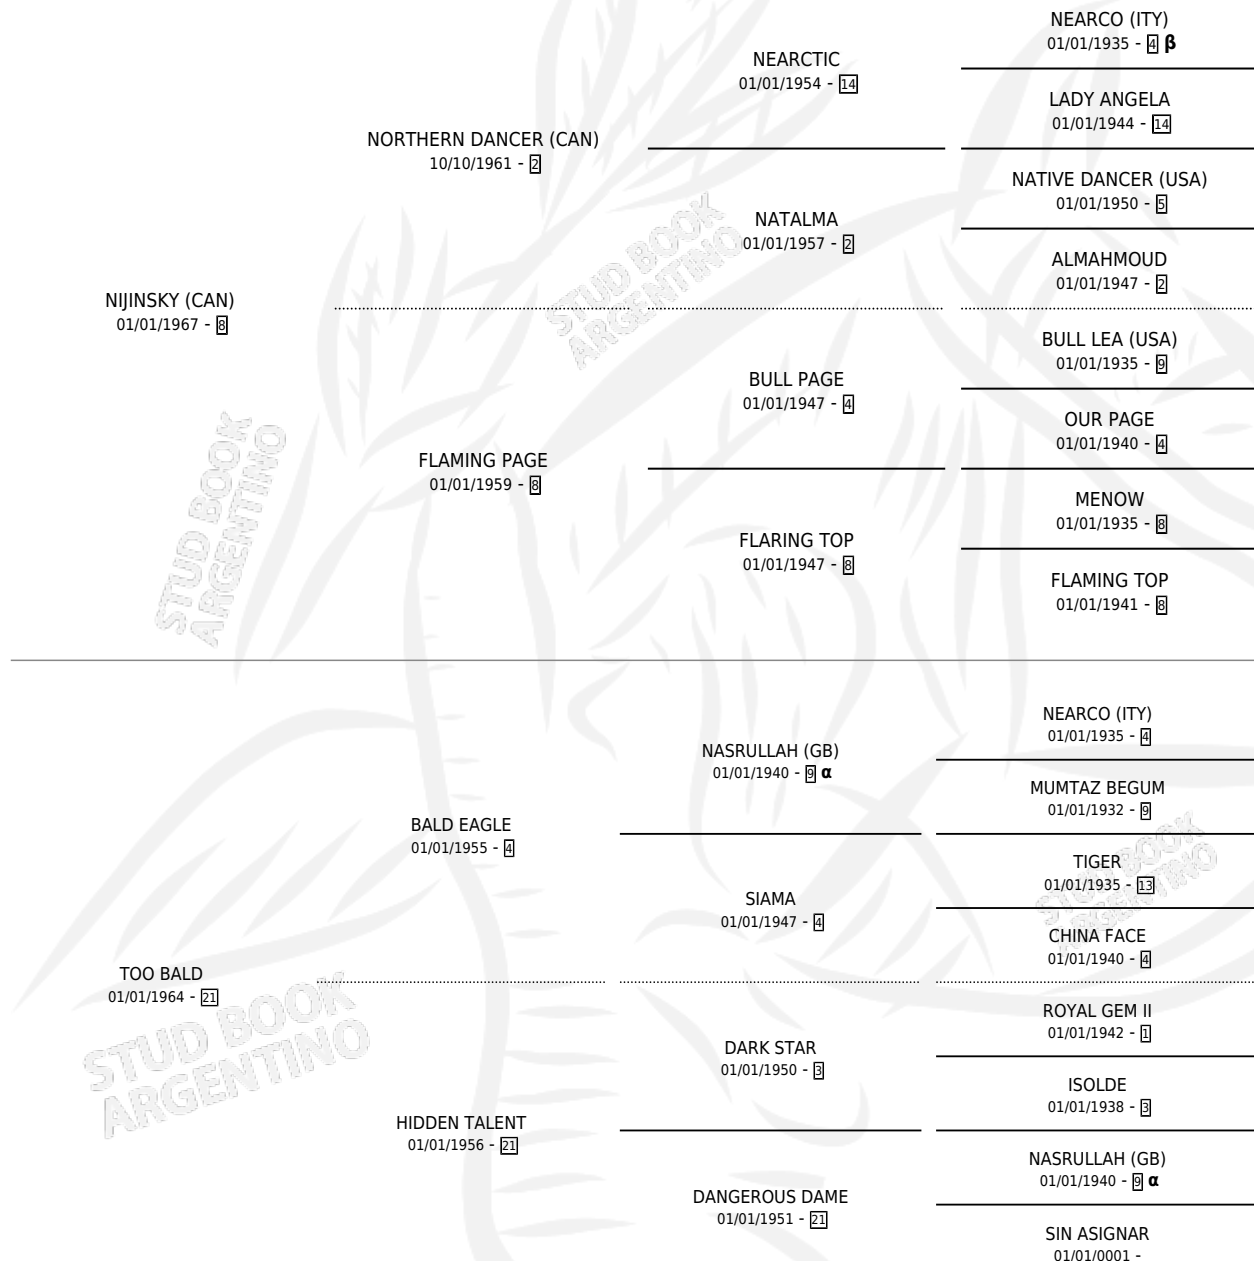

# BALDSKI (USA)

por NIJINSKY (CAN) y TOO BALD por BALD EAGLE

PEDIGREE

Estados Unidos · Macho · Zaino Negro · SP · 01/01/1974  
Familia 21-a · Volumen web

## ESTADO

TIPIFICACIÓN SANGUÍNEA	X
TIPIFICACIÓN POR ADN	X
PASAPORTE	X
IDENTIFICACIÓN POR MICROCHIP	X
REPRODUCTOR	X

**Lugar de nacimiento:** Estados Unidos

**Criador:** Extranjero

~

## HIJOS

	MACHOS	HEMBRAS
10 NACIERON	1	9

SIN ACTUACIONES

INBREEDING :  $\alpha, \beta$