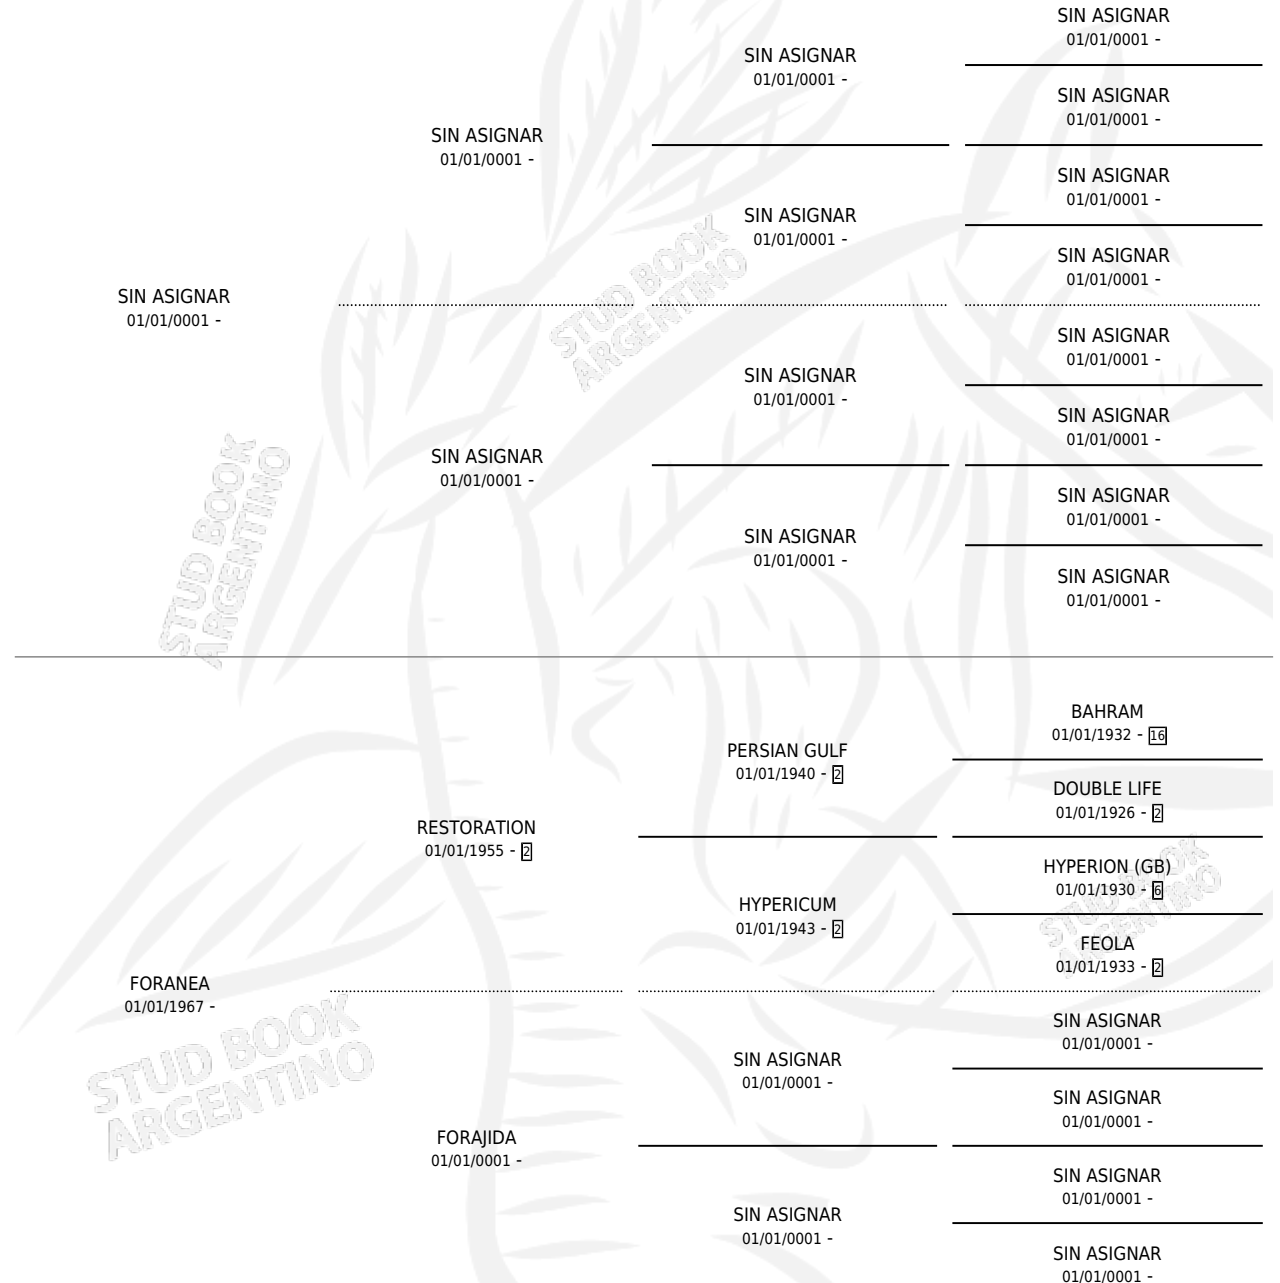

MISS BIBI

por SIN ASIGNAR y FORANEA por RESTORATION

Argentina · Hembra · Zaino · SP · 01/01/1978
Familia · Volumen 30

ESTADO

TIPIFICACIÓN SANGUÍNEA	X
TIPIFICACIÓN POR ADN	X
PASAPORTE	X
IDENTIFICACIÓN POR MICROCHIP	X
REPRODUCTOR	✓

Lugar de nacimiento: Campo particular

Criador: Sin dato

PEDIGREE

S

mientos 0 / Efectividad 0.00%

PADRILLO	PRODUCTO	CRIADOR	1ER SERVICIO	ÚLTIMO SERVICIO
MOUNT OLYMPOS	∅		15/09/1985	15/09/1985
MISS BIBI	∅			
Datos oficiales del Stud Book Argentino	∅			