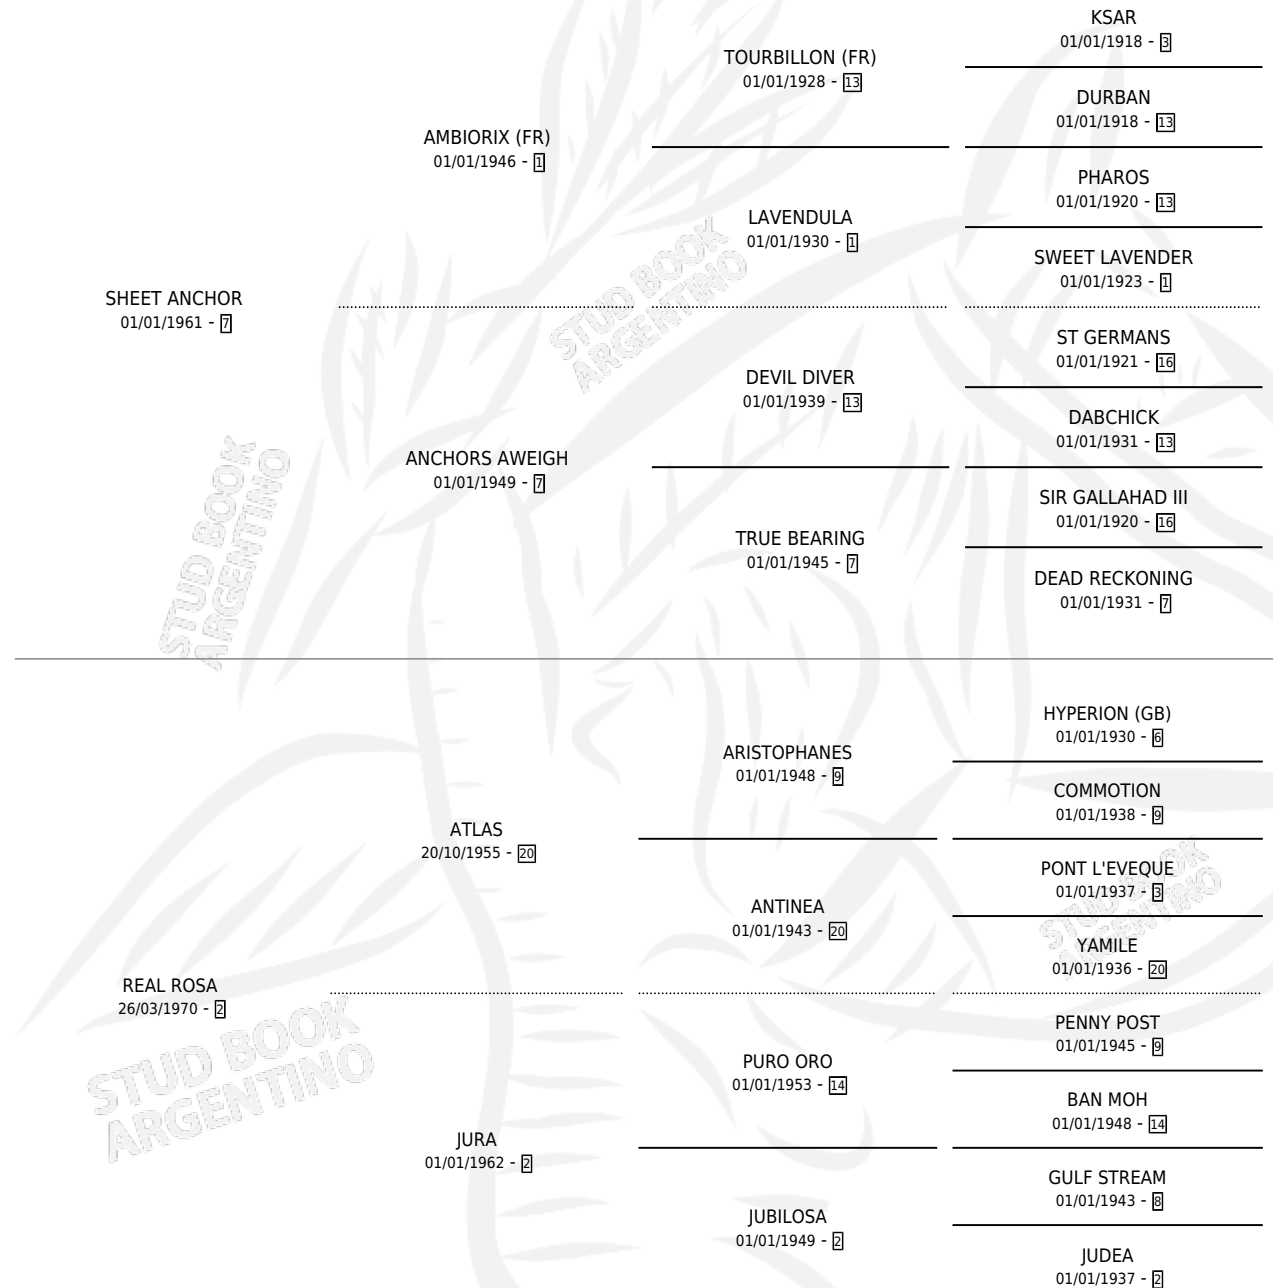

SANDY

por SHEET ANCHOR y REAL ROSA por ATLAS

Argentina · Hembra · Zaino Doradillo · SP · 14/11/1978
Familia 2-u · Volumen 30

ESTADO

TIPIFICACIÓN SANGUÍNEA	X
TIPIFICACIÓN POR ADN	X
PASAPORTE	X
IDENTIFICACIÓN POR MICROCHIP	X
REPRODUCTOR	✓

Lugar de nacimiento: Campo particular

Criador: Sin dato

~

HIJOS

	MACHOS	HEMBRAS
5 NACIERON	2	3
1 CORRIERON	1	0

SIN ACTUACIONES

PEDIGREE

S

mientos 5 / Efectividad 62.50%

PADRILLO	PRODUCTO	CRIADOR	1ER SERVICIO	ÚLTIMO SERVICIO
ROLLIN	∅		27/10/1991	27/10/1991
SANDY	MARGA DANCING (H Z, 13/10/1991)	SIN DATO	04/11/1990	04/11/1990
Datos oficiales del Stud Book Argentino				
ROLLIN	∅		04/11/1989	04/11/1989
ECUANIME	LA SALAMANDRA (H Z, 30/09/1986)	LAGUNA LARGA	16/09/1985	23/10/1985
ECUANIME	EL APRENDIZ (M Z, 20/09/1984)	LAGUNA LARGA		
ECUANIME	EL SANDY (M Z, 09/09/1985)	LAGUNA LARGA		
EL GALENO	LA VENCEDORA (H Z, 03/11/1987)	SIN DATO		
GEMINI SIX (IRE)	∅			