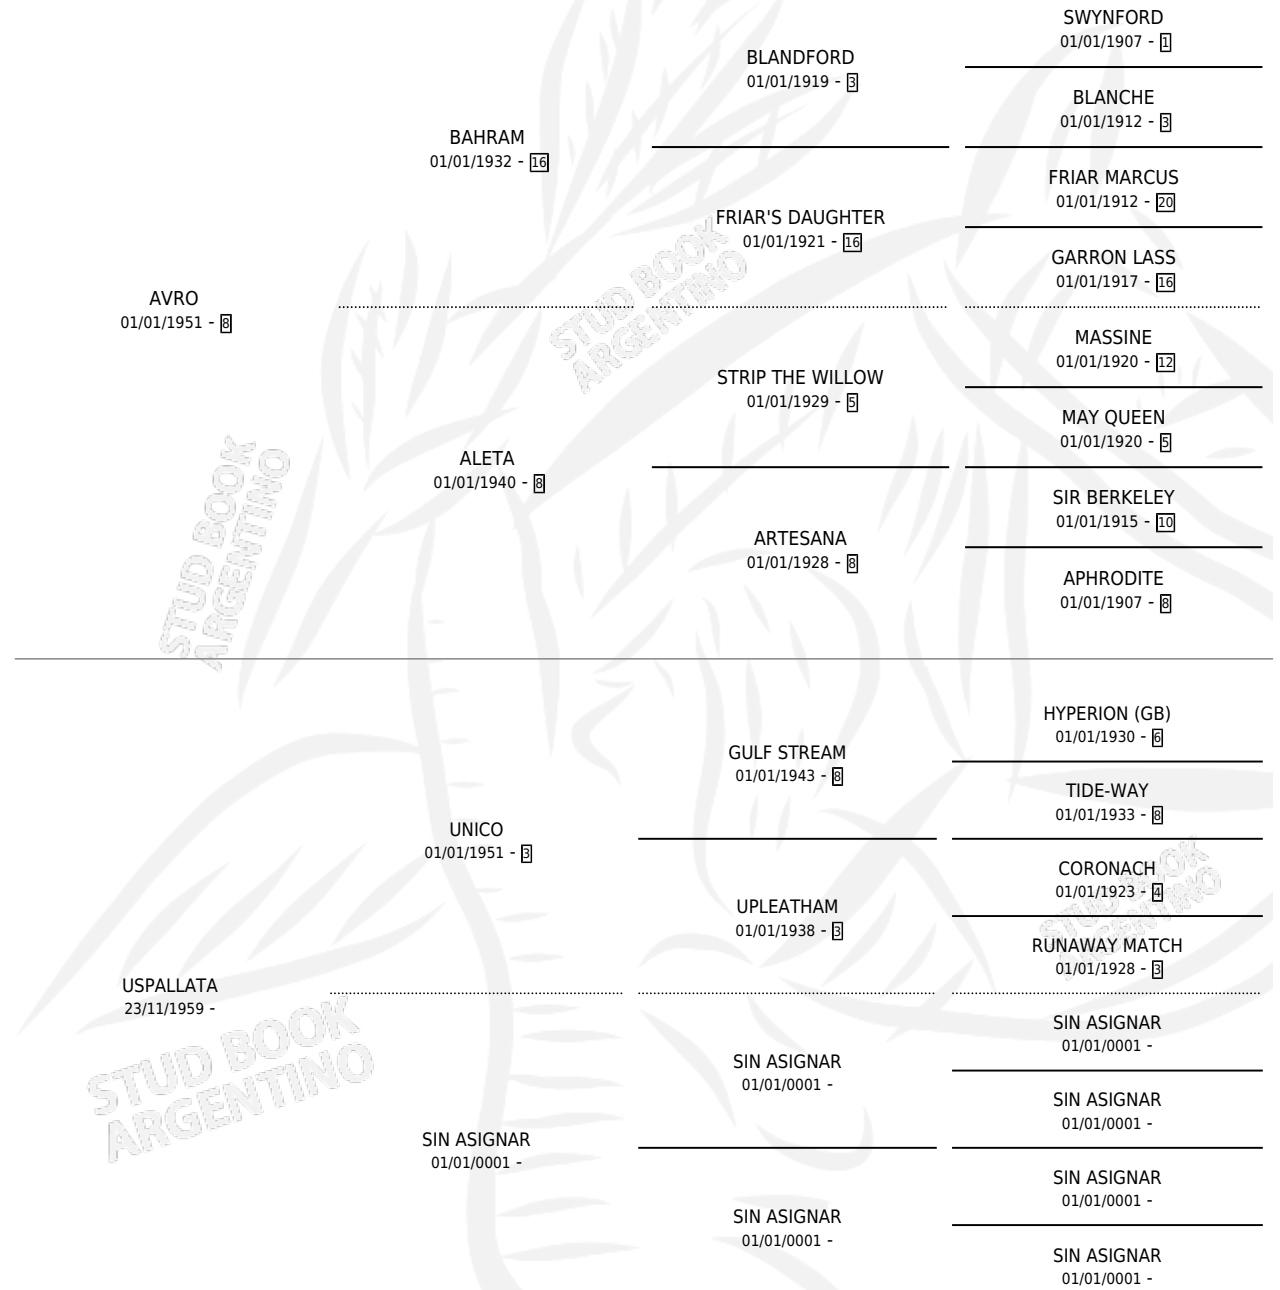

ALTAY

por AVRO y USPALLATA por UNICO

Argentina · Hembra · Zaino · SP · 20/09/1965
Familia · Volumen 25

ESTADO

TIPIFICACIÓN SANGUÍNEA	X
TIPIFICACIÓN POR ADN	X
PASAPORTE	X
IDENTIFICACIÓN POR MICROCHIP	X
REPRODUCTOR	X

Lugar de nacimiento: Campo particular

Criador: Sin dato

PEDIGREE

ALTAY

Datos oficiales del Stud Book Argentino

Documento generado el 06/05/2026

studbook.org.ar