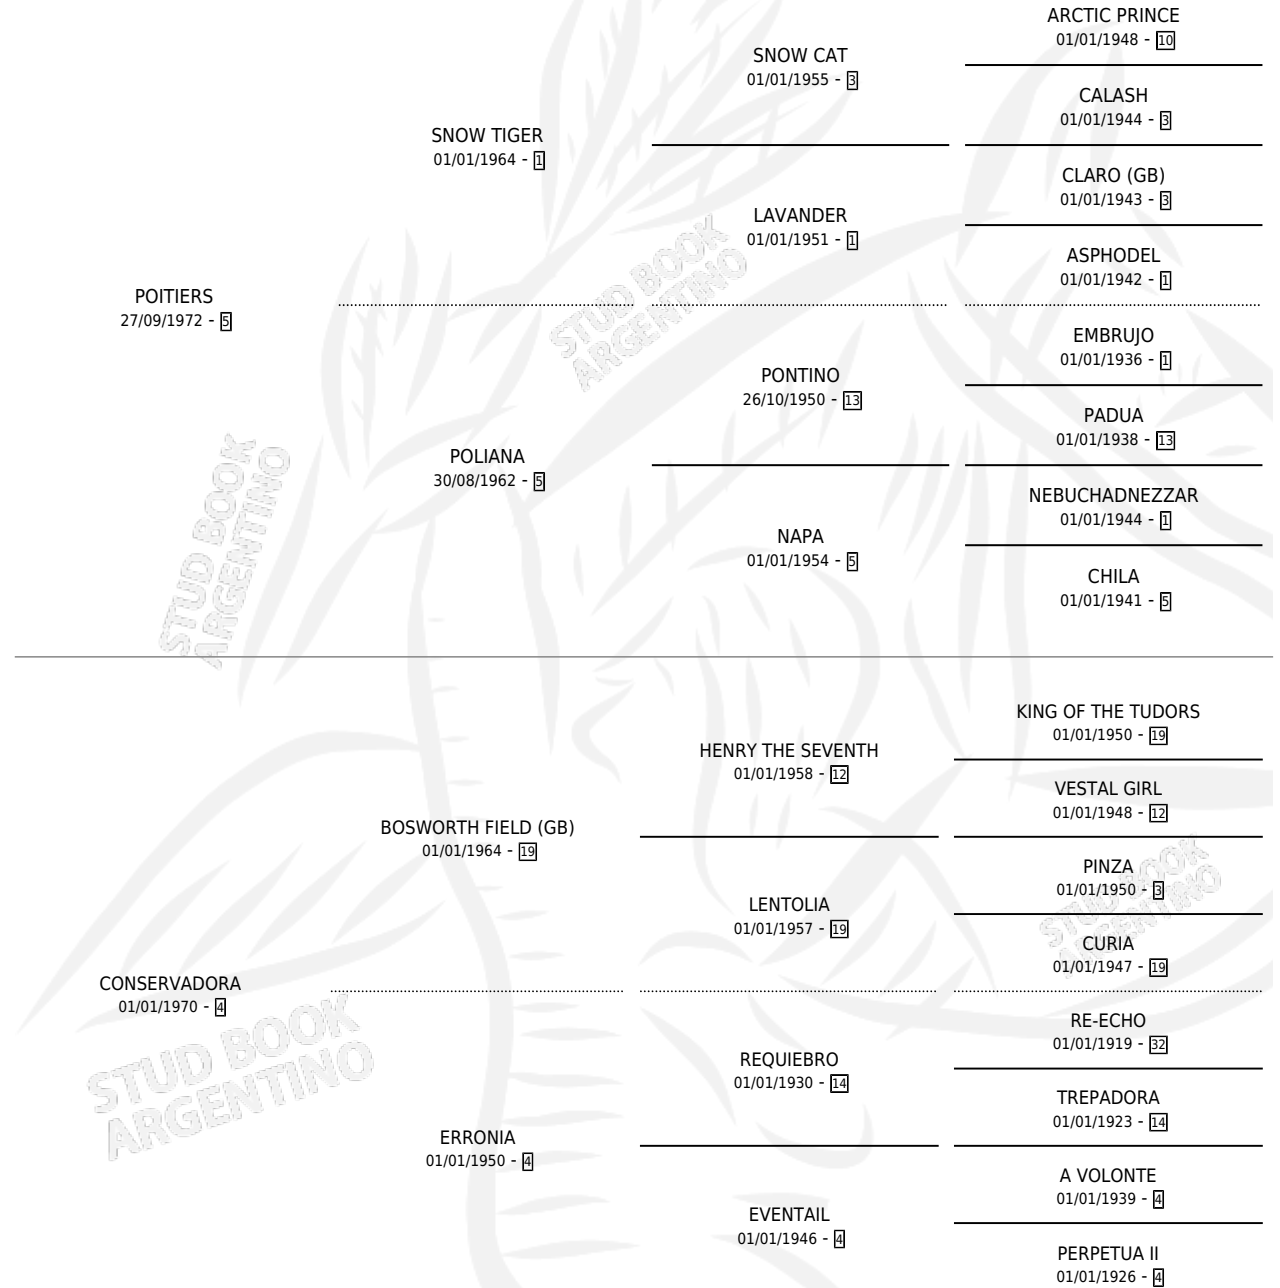

HELADERA

por **POITIERS** y **CONSERVADORA** por **BOSWORTH FIELD (GB)**

Argentina · Hembra · Zaino · SP · 20/10/1978
Familia 4-b · Volumen 30

ESTADO

TIPIFICACIÓN SANGUÍNEA	X
TIPIFICACIÓN POR ADN	X
PASAPORTE	X
IDENTIFICACIÓN POR MICROCHIP	X
REPRODUCTOR	✓

Lugar de nacimiento: Campo particular
Criador: Sin dato

~

HIJOS

	MACHOS	HEMBRAS
3 NACIERON	1	2
2 CORRIERON	0	2
1 GANARON	0	1
0 GANADORES CL	0 GANADORES GR	0 GANADORES G1

PEDIGREE