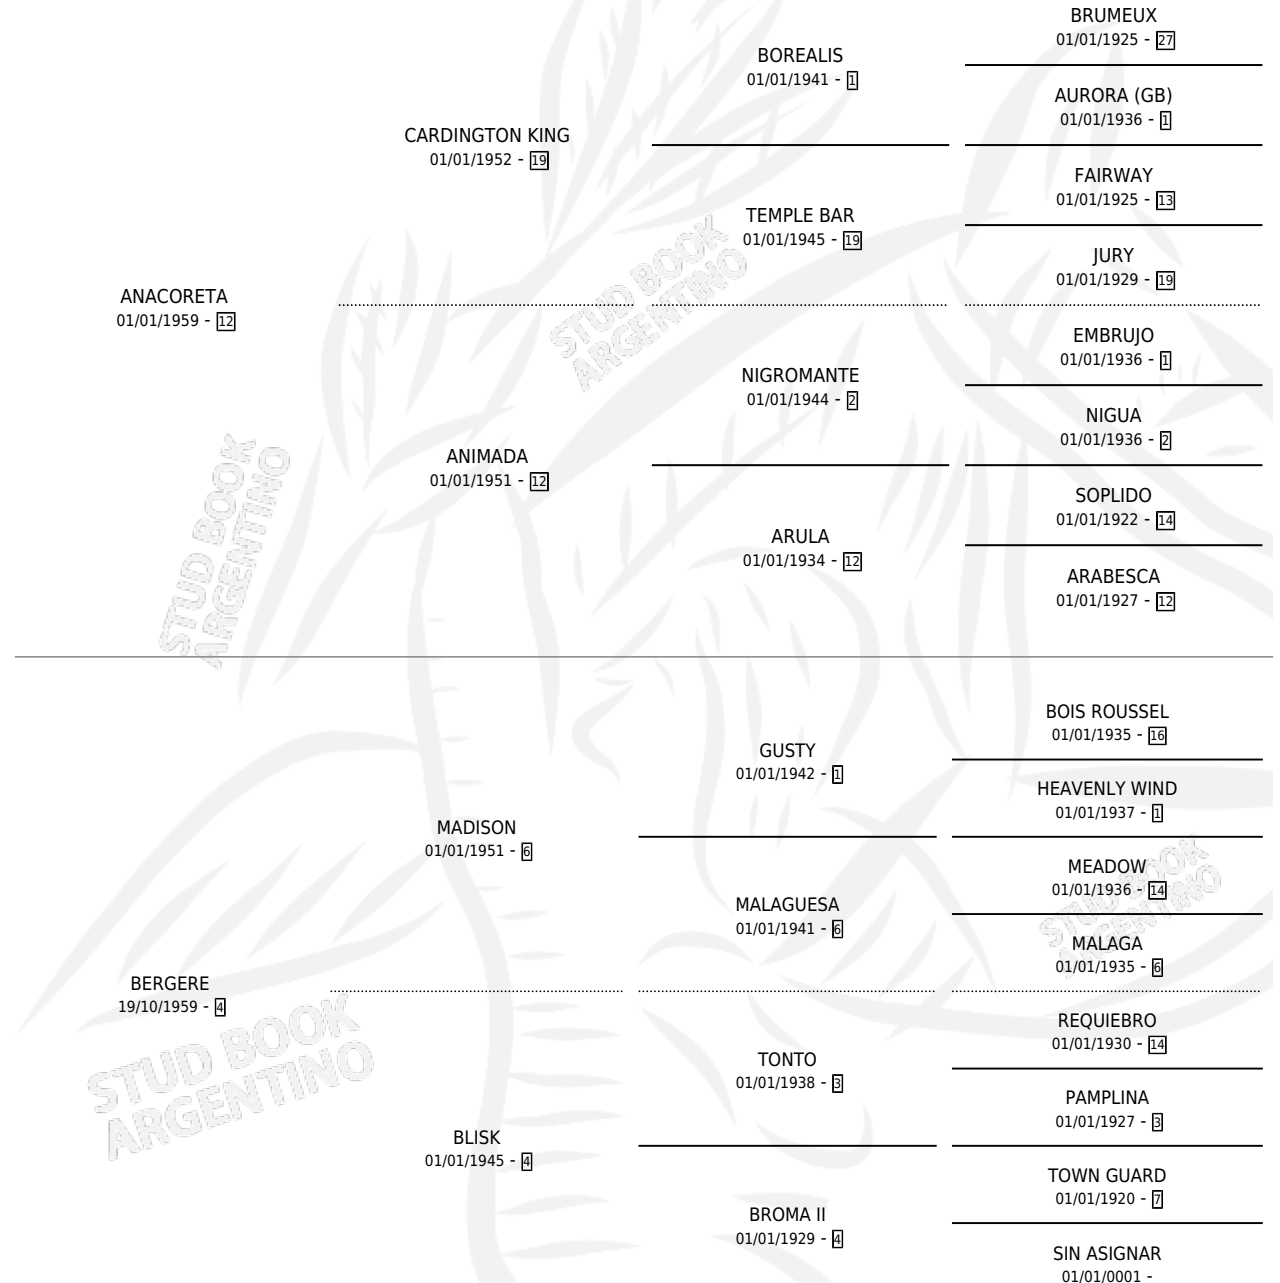

ANAGRAMA

por ANACORETA y BERGERE por MADISON

Argentina · Hembra · Alazan · SP · 22/09/1965
Familia 4-b · Volumen 25

ESTADO

TIPIFICACIÓN SANGUÍNEA	X
TIPIFICACIÓN POR ADN	X
PASAPORTE	X
IDENTIFICACIÓN POR MICROCHIP	X
REPRODUCTOR	X

Lugar de nacimiento: Campo particular

Criador: Sin dato

PEDIGREE

ANAGRAMA

Datos oficiales del Stud Book Argentino

Documento generado el 09/05/2026

studbook.org.ar