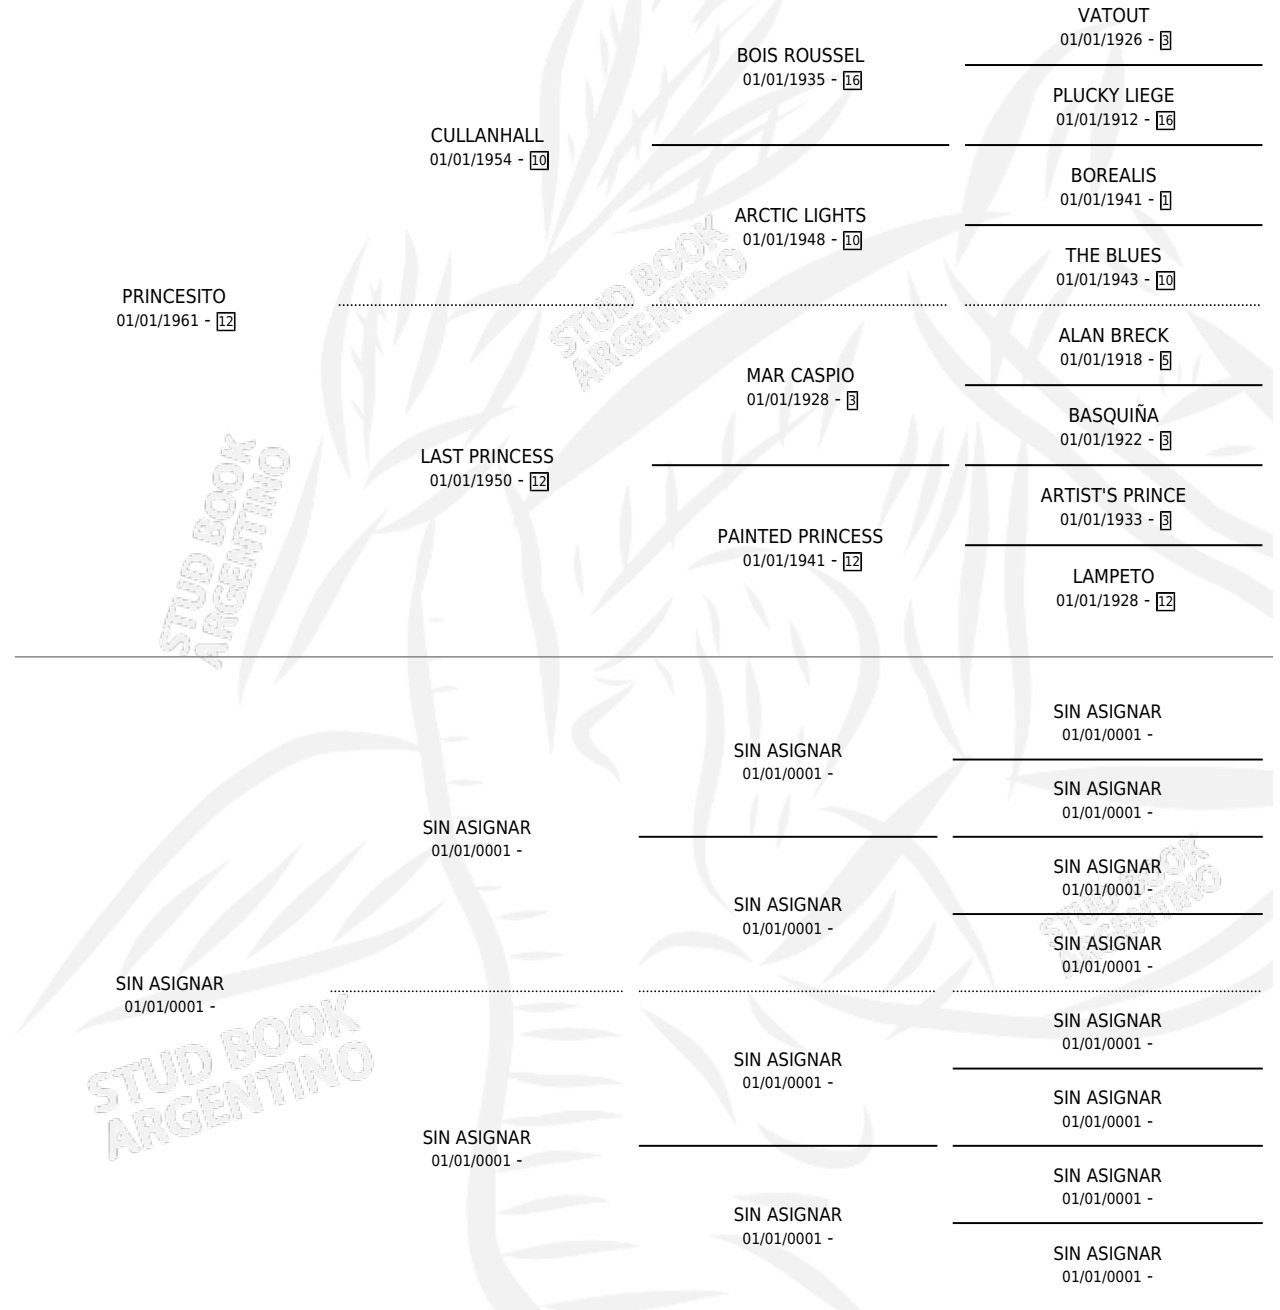

# FLOR DE MINA

## PEDIGREE

por PRINCESITO y SIN ASIGNAR por SIN ASIGNAR

Argentina · Hembra · Alazan · SP · 01/01/1978  
Familia · Volumen 30

### ESTADO

TIPIFICACIÓN SANGUÍNEA	X
TIPIFICACIÓN POR ADN	X
PASAPORTE	X
IDENTIFICACIÓN POR MICROCHIP	X
REPRODUCTOR	✓

**Lugar de nacimiento:** Campo particular

**Criador:** Sin dato

~

### HIJOS

	MACHOS	HEMBRAS
5 NACIERON	4	1
1 CORRIERON	1	0

SIN ACTUACIONES

S

cimientos 5 / Efectividad 41.67%

PADRILLO	PRODUCTO	CRIADOR	1ER SERVICIO	ÚLTIMO SERVICIO
MUCH MORE	∅		15/10/1992	19/10/1992
<b>FLOR DE MINA</b>				
CALADOR	CARLOS CALADOR (M Z, 03/10/1992)	SIN DATO	15/10/1991	17/10/1991
MUCH MORE	SUPER MORE (M A, 07/10/1991)	SIN DATO	25/10/1990	25/10/1990
MUCH MORE	LOBO MORE (M A, 12/10/1990)	SIN DATO	08/08/1989	10/11/1989
MUCH MORE	ISABEL MORE (H A, 28/07/1989)	SIN DATO	15/08/1988	15/08/1988
MUCH MORE	∅		05/09/1987	05/09/1987
MUCH MORE	∅		08/08/1986	08/08/1986
MUCH MORE	∅		02/10/1985	19/12/1985
MAT-BOY	∅			
LORD BRADFORD (USA)	∅			
BIRMINGHAM	ROYAL FLAG (M Z, 16/11/1984)	SIN DATO		
CON OTELO	∅			