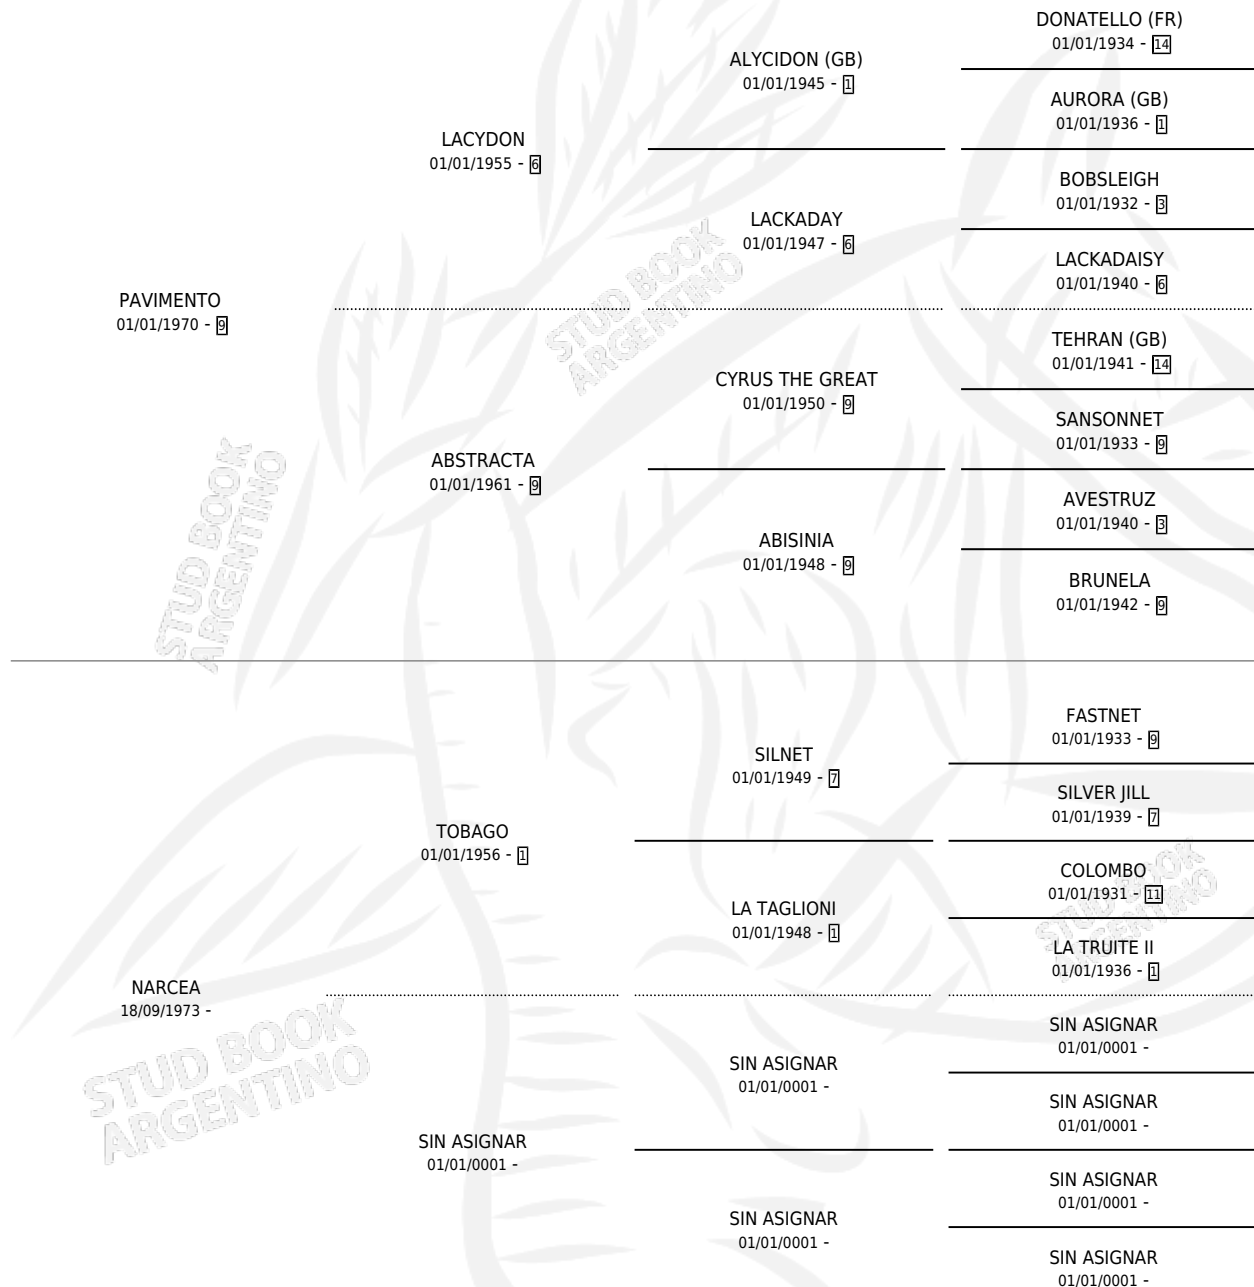

LA BUSECA

por PAVIMENTO y NARCEA por TOBAGO

Argentina · Hembra · Alazan · SP · 09/12/1978
Familia · Volumen 30

ESTADO

TIPIFICACIÓN SANGUÍNEA	X
TIPIFICACIÓN POR ADN	X
PASAPORTE	X
IDENTIFICACIÓN POR MICROCHIP	X
REPRODUCTOR	✓

Lugar de nacimiento: Campo particular

Criador: Sin dato

~

HIJOS

	MACHOS	HEMBRAS
6 NACIERON	1	5
SIN ACTUACIONES		

PEDIGREE