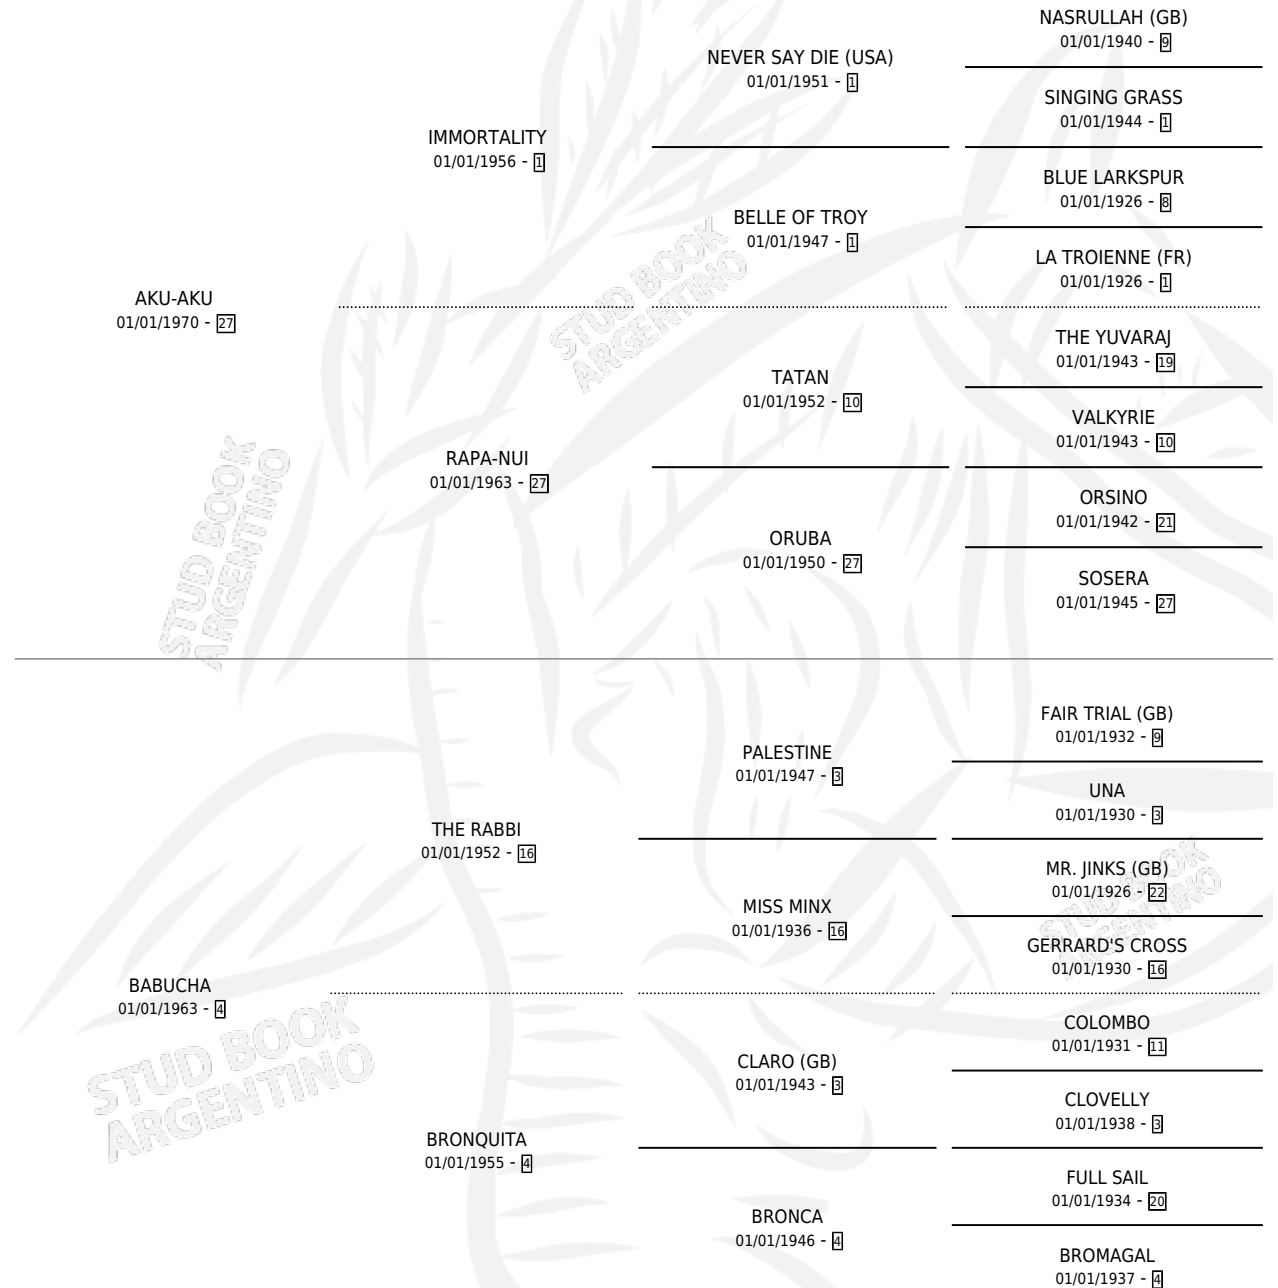

AKU GRACIELA

por AKU-AKU y BABUCHA por THE RABBI

Argentina · Hembra · Alazan Tostado · SP · 01/01/1978
Familia 4-b · Volumen 30

ESTADO

TIPIFICACIÓN SANGUÍNEA	X
TIPIFICACIÓN POR ADN	X
PASAPORTE	X
IDENTIFICACIÓN POR MICROCHIP	X
REPRODUCTOR	✓

Lugar de nacimiento: Campo particular

Criador: Sin dato

~

HIJOS

	MACHOS	HEMBRAS
3 NACIERON	1	2
1 CORRIERON	1	0
1 GANARON	1	0

0 GANADORES **CL** **0** GANADORES **GR** **0** GANADORES **G1**

PEDIGREE

CAMPAÑA

Solo carreras oficiales de Argentina

POR EDAD

EDAD	CC	1°	2°	3°	4°	5°	NP	CLC	CLG	CLCG1	CLGG1	IMPORTE	GANANCIA / CC
5 AÑOS	2	2	0	0	0	0	0	0	0	0	0	\$0	\$0
6 AÑOS	1	1	0	0	0	0	0	0	0	0	0	\$0	\$0
TOTALES	3	3	0	0	0	0	0	0	0	0	0	\$0	\$0
%		100%	0.0%	0.0%	0.0%	0.0%	0.0%	0.0%	0.0%	0.0%	0.0%		