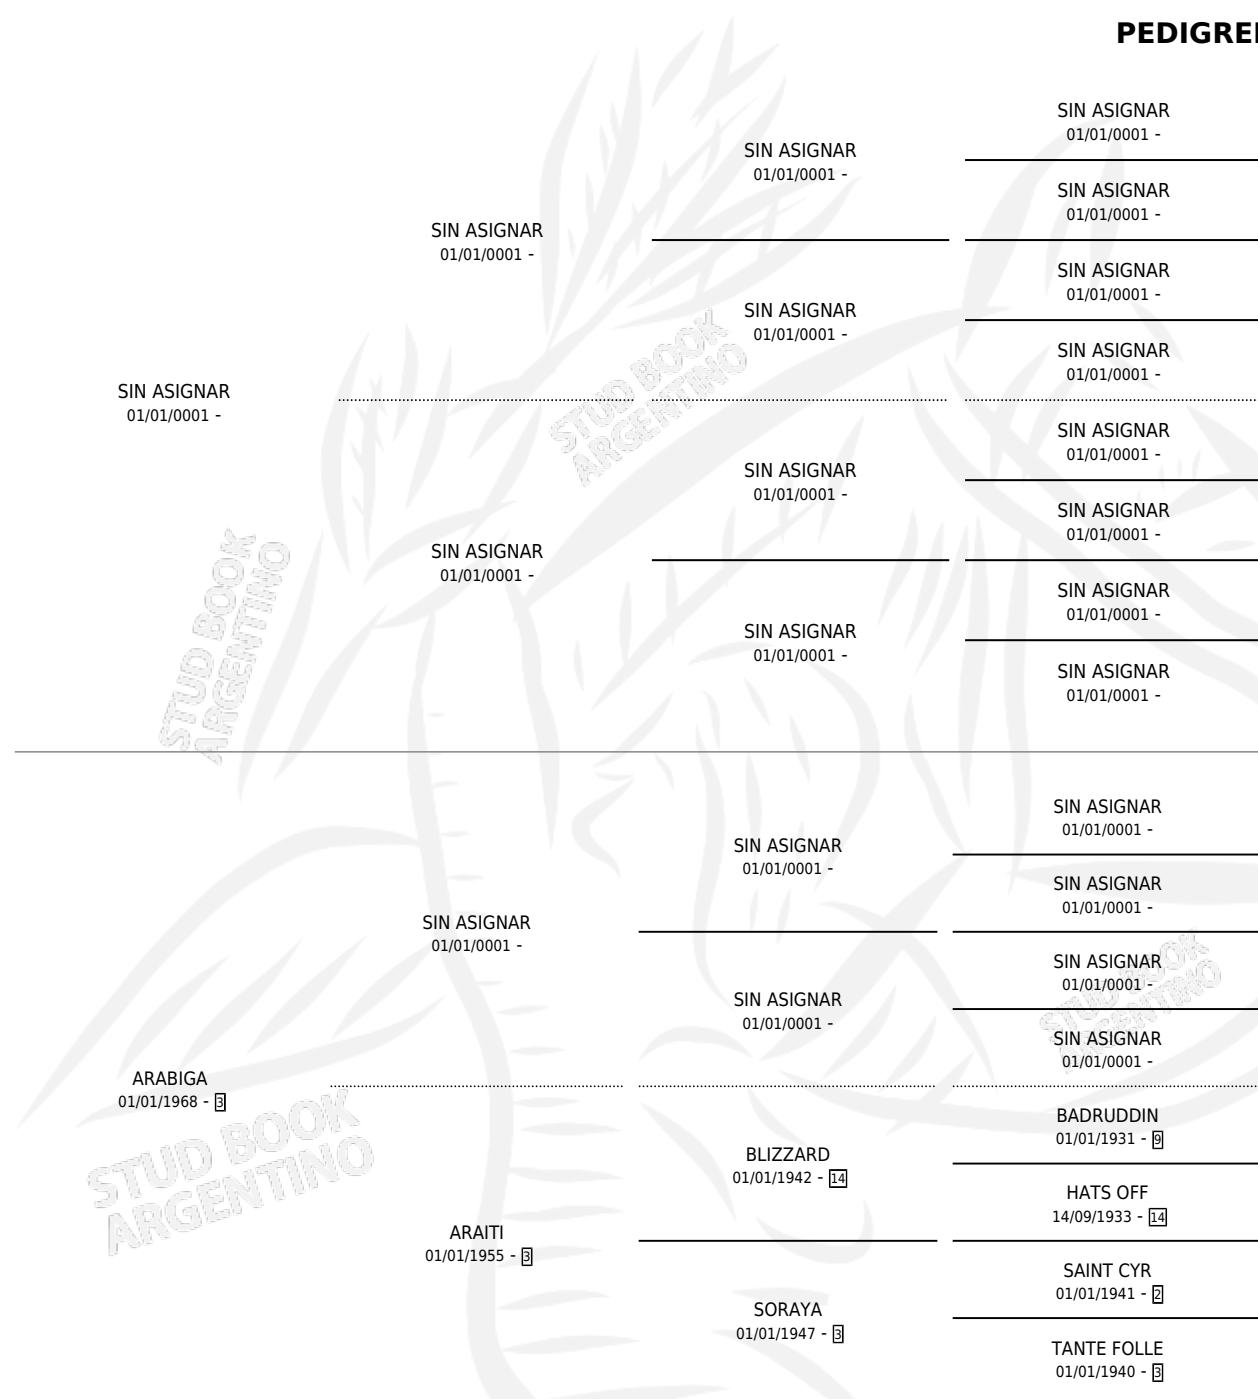

KERA

PEDIGREE

por SIN ASIGNAR y ARABIGA por SIN ASIGNAR

Argentina · Hembra · Zaino Doradillo · SP · 01/01/1978
Familia 3 · Volumen 30

ESTADO

TIPIFICACIÓN SANGUÍNEA	X
TIPIFICACIÓN POR ADN	X
PASAPORTE	X
IDENTIFICACIÓN POR MICROCHIP	X
REPRODUCTOR	✓

Lugar de nacimiento: Campo particular

Criador: Sin dato

~

HIJOS

	MACHOS	HEMBRAS
3 NACIERON	1	2

SIN ACTUACIONES

S

mientos 2 / Efectividad 66.67%