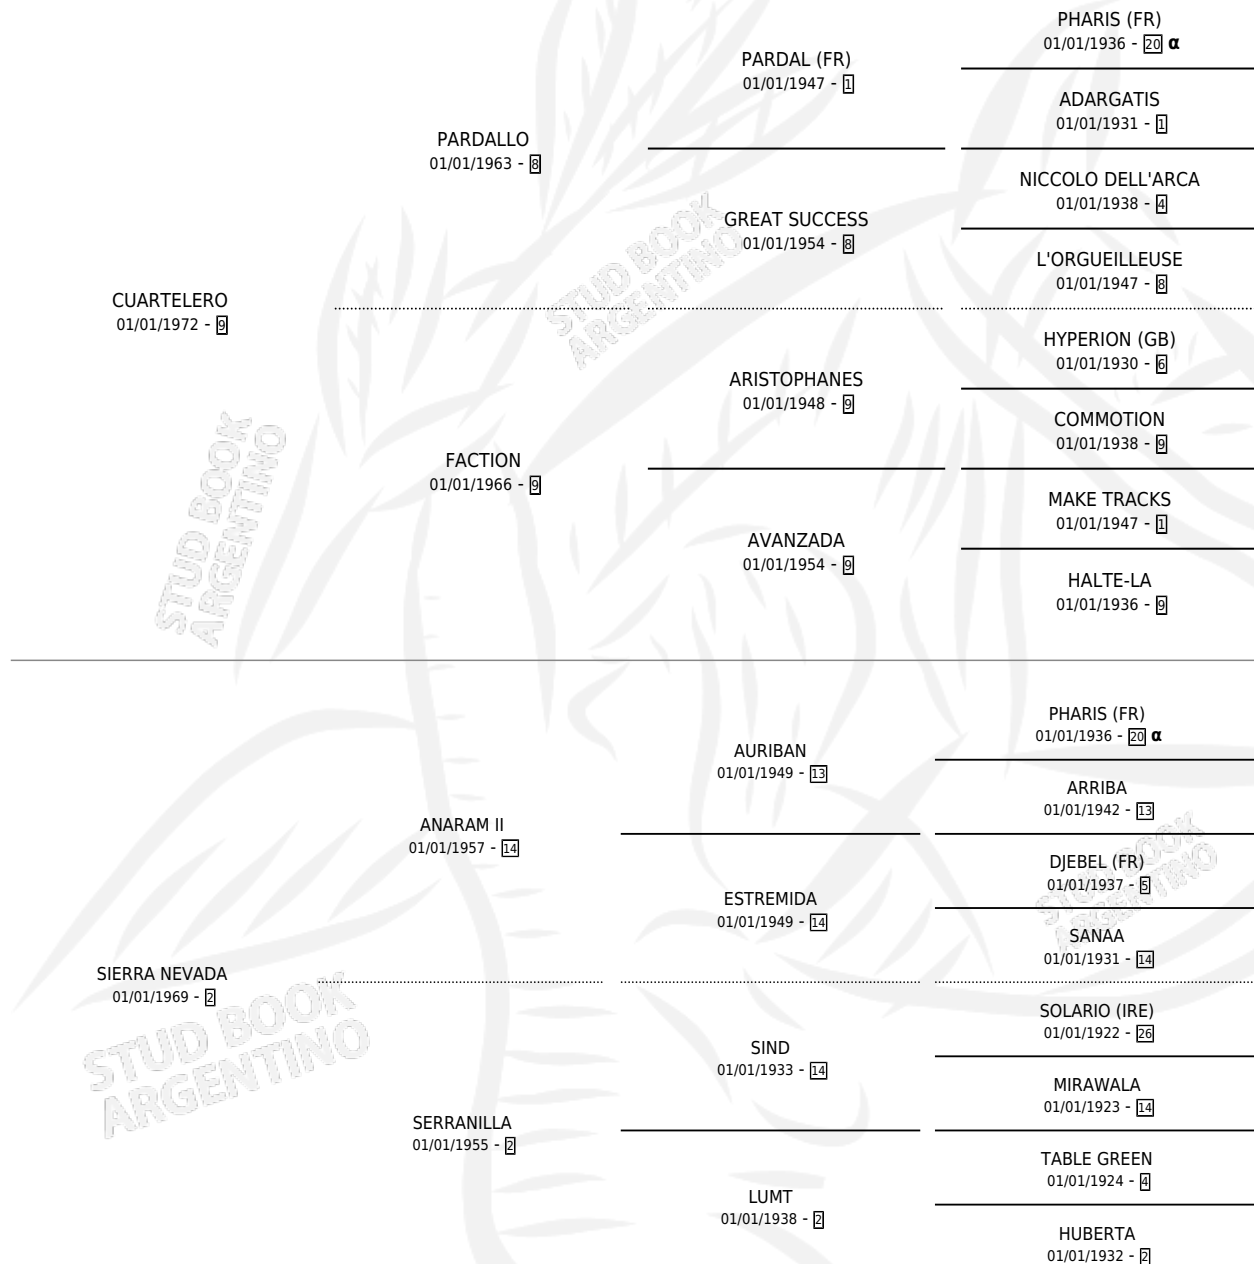

MAMI QUEEN'S

por CUARTELERO y SIERRA NEVADA por ANARAM II

Argentina · Hembra · Zaino · SP · 12/11/1978
Familia 2-f · Volumen 30

ESTADO

TIPIFICACIÓN SANGUÍNEA	X
TIPIFICACIÓN POR ADN	X
PASAPORTE	X
IDENTIFICACIÓN POR MICROCHIP	X
REPRODUCTOR	✓

Lugar de nacimiento: Campo particular

Criador: Sin dato

~

HIJOS

	MACHOS	HEMBRAS
1 NACIERON	0	1

SIN ACTUACIONES

PEDIGREE

INBREEDING : α

S

mientos 1 / Efectividad 12.50%

PADRILLO	PRODUCTO	CRIADOR	1ER SERVICIO	ÚLTIMO SERVICIO
SUPERESTOP	Ø		07/11/1990	09/11/1990
MAMI QUEEN'S PINGO REAL	LA MALDITANA (H Z, 11/10/1990) MURIÓ EL 09/11/1993	SIN DATO	22/10/1989	30/10/1989
Datos oficiales del Stud Book Argentino PINGO REAL	Documento generado el 06/05/2026		20/11/1988	23/11/1988
PINGO REAL	Ø		31/10/1987	02/11/1987
PINGO REAL	Ø		20/11/1986	24/11/1986
PINGO REAL	Ø		03/10/1985	05/10/1985
PINGO REAL	Ø			
PINGO REAL	Ø			