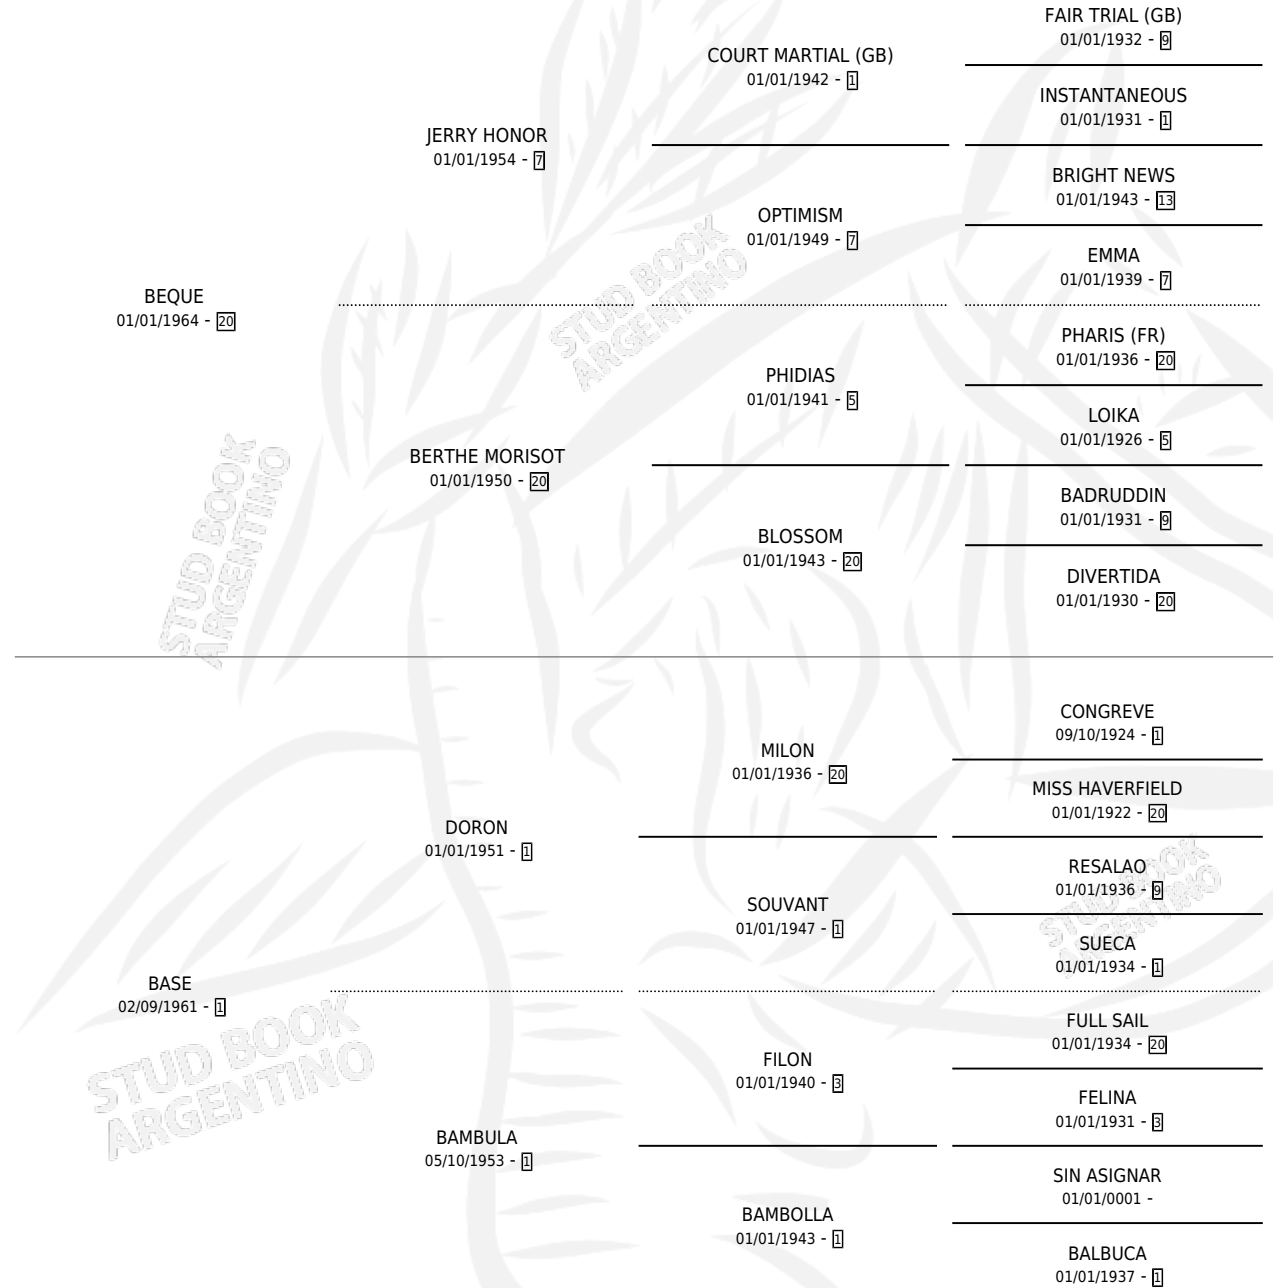

BEQUEBANCA

por **BEQUE** y **BASE** por **DORON**

Argentina · Hembra · Zaino · SP · 29/10/1978
Familia 1-j · Volumen 30

ESTADO

TIPIFICACIÓN SANGUÍNEA	✓
TIPIFICACIÓN POR ADN	X
PASAPORTE	X
IDENTIFICACIÓN POR MICROCHIP	X
REPRODUCTOR	✓

Lugar de nacimiento: Campo particular

Criador: El Dulce

~

HIJOS

	MACHOS	HEMBRAS
6 NACIERON	2	4
1 CORRIERON	1	0
1 GANARON	1	0
0 GANADORES CL	0 GANADORES GR	0 GANADORES G1

PEDIGREE

**S**cimentos **6** / Efectividad **46.15%**