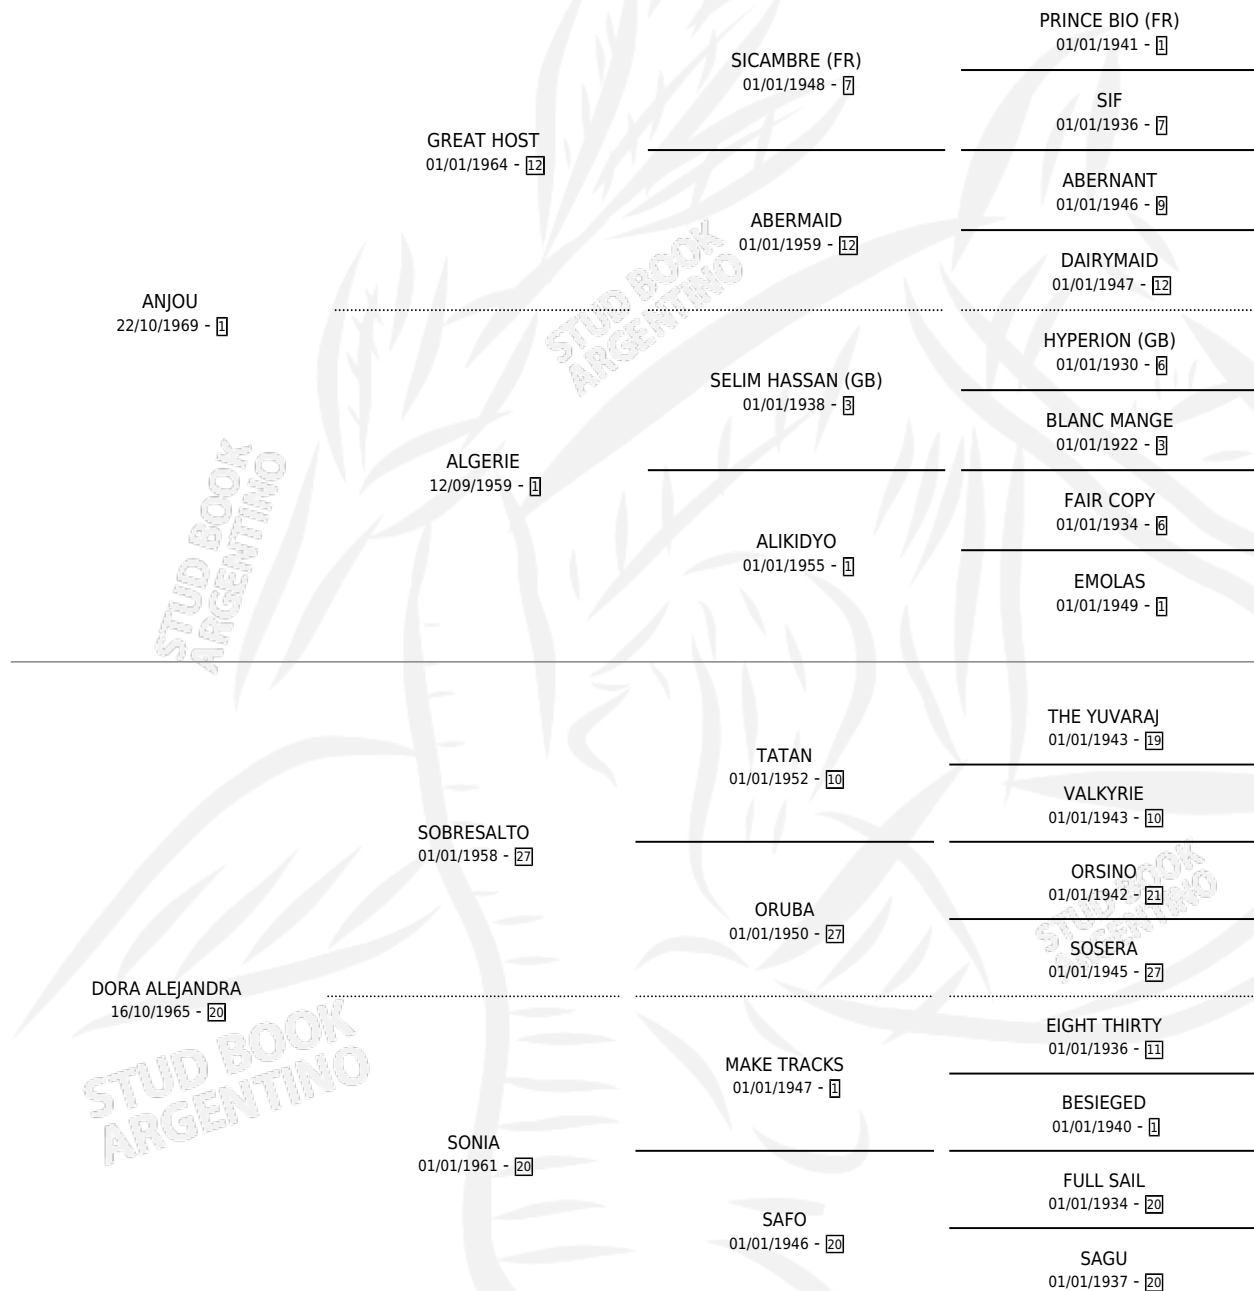

LA FUNDADA

por ANJOU y DORA ALEJANDRA por SOBRESALTO

Argentina · Hembra · Zaino · SP · 14/11/1978
Familia 20-c · Volumen 30

ESTADO

TIPIFICACIÓN SANGUÍNEA	X
TIPIFICACIÓN POR ADN	X
PASAPORTE	X
IDENTIFICACIÓN POR MICROCHIP	X
REPRODUCTOR	✓

Lugar de nacimiento: Campo particular

Criador: Maffioli Jorge Alberto

~

HIJOS

	MACHOS	HEMBRAS
1 NACIERON	1	0

SIN ACTUACIONES

PEDIGREE

S

mientos 1 / Efectividad 25.00%

PADRILLO	PRODUCTO	CRIADOR	1ER SERVICIO	ÚLTIMO SERVICIO
PASTIZALES	∅		09/10/1987	16/10/1987
TOBRUK	∅		29/11/1986	02/12/1986
TOBRUK	SEBEMTO (M AT, 03/10/1986)	MAFFIOLI JORGE ALBERTO	07/10/1985	11/10/1985
TAURUDUN	∅			