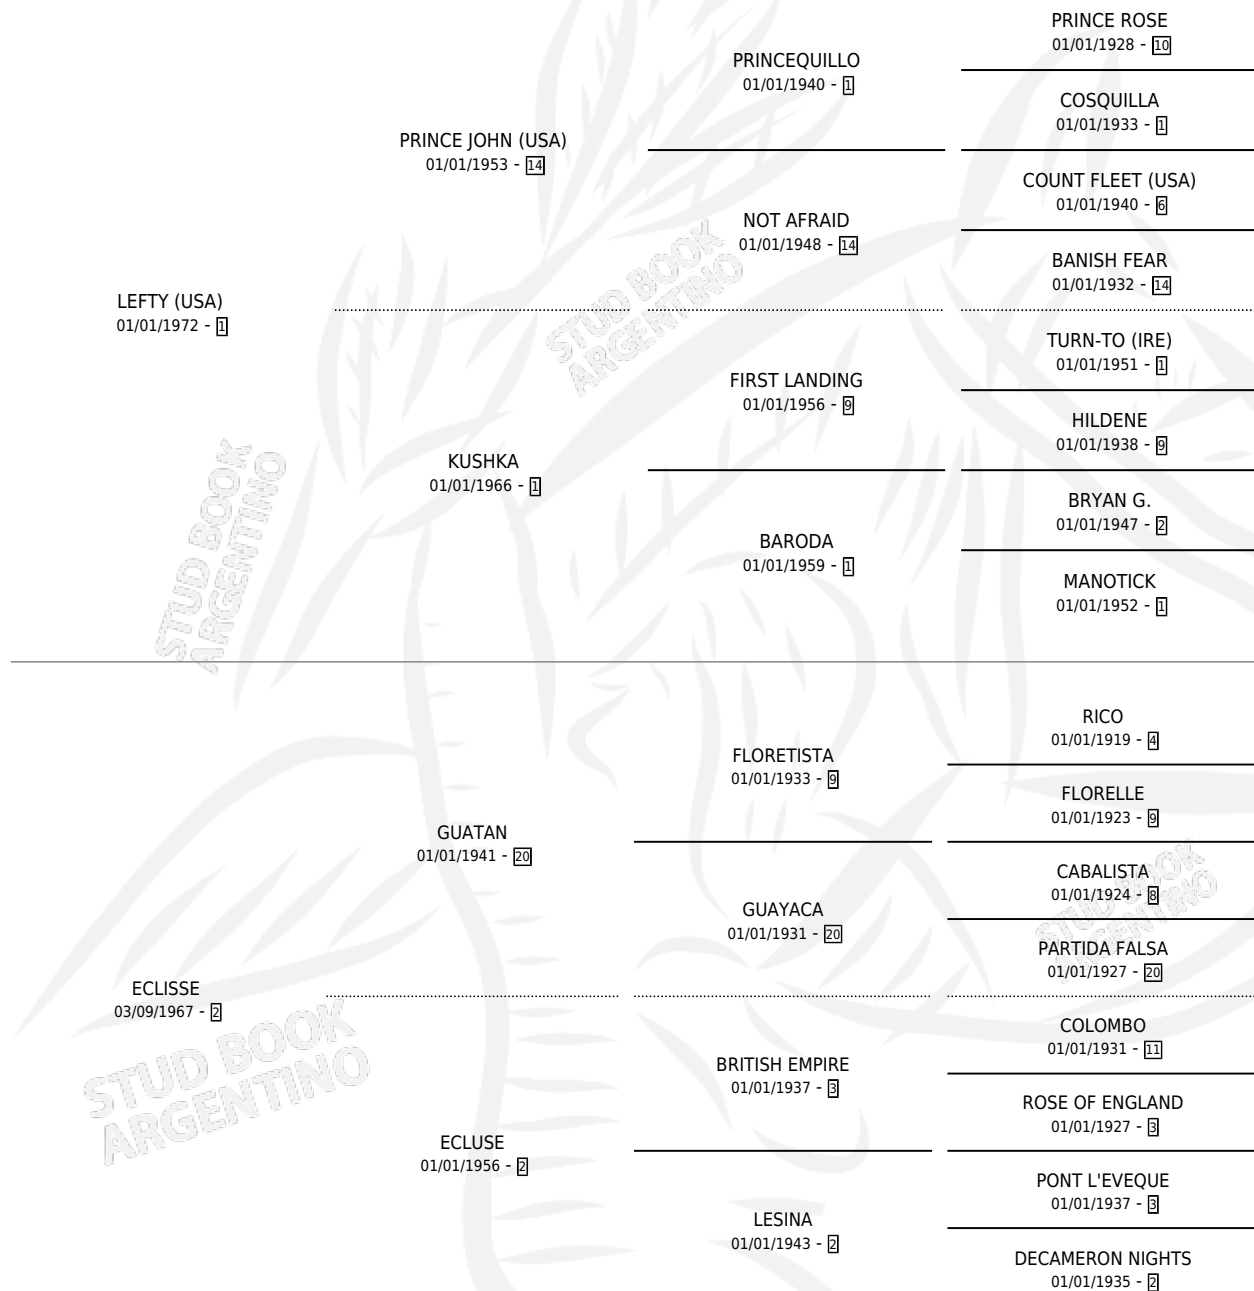

ECLIPSIS

por **LEFTY (USA)** y **ECLISSE** por **GUATAN**

Argentina · Hembra · Alazan · SP · 05/11/1978
Familia 2-n · Volumen 30

ESTADO

TIPIFICACIÓN SANGUÍNEA	X
TIPIFICACIÓN POR ADN	X
PASAPORTE	X
IDENTIFICACIÓN POR MICROCHIP	X
REPRODUCTOR	X

Lugar de nacimiento: Campo particular

Criador: Sin dato

PEDIGREE

CAMPAÑA

Solo carreras oficiales de Argentina

POR EDAD

EDAD	CC	1°	2°	3°	4°	5°	NP	CLC	CLG	CLCG1	CLGG1	IMPORTE	GANANCIA / CC
3 AÑOS	1	1	0	0	0	0	0	0	0	0	0	\$0	\$0
TOTALES	1	1	0	0	0	0	0	0	0	0	0	\$0	\$0
%		100%	0.0%	0.0%	0.0%	0.0%	0.0%	0.0%	0.0%	0.0%	0.0%		