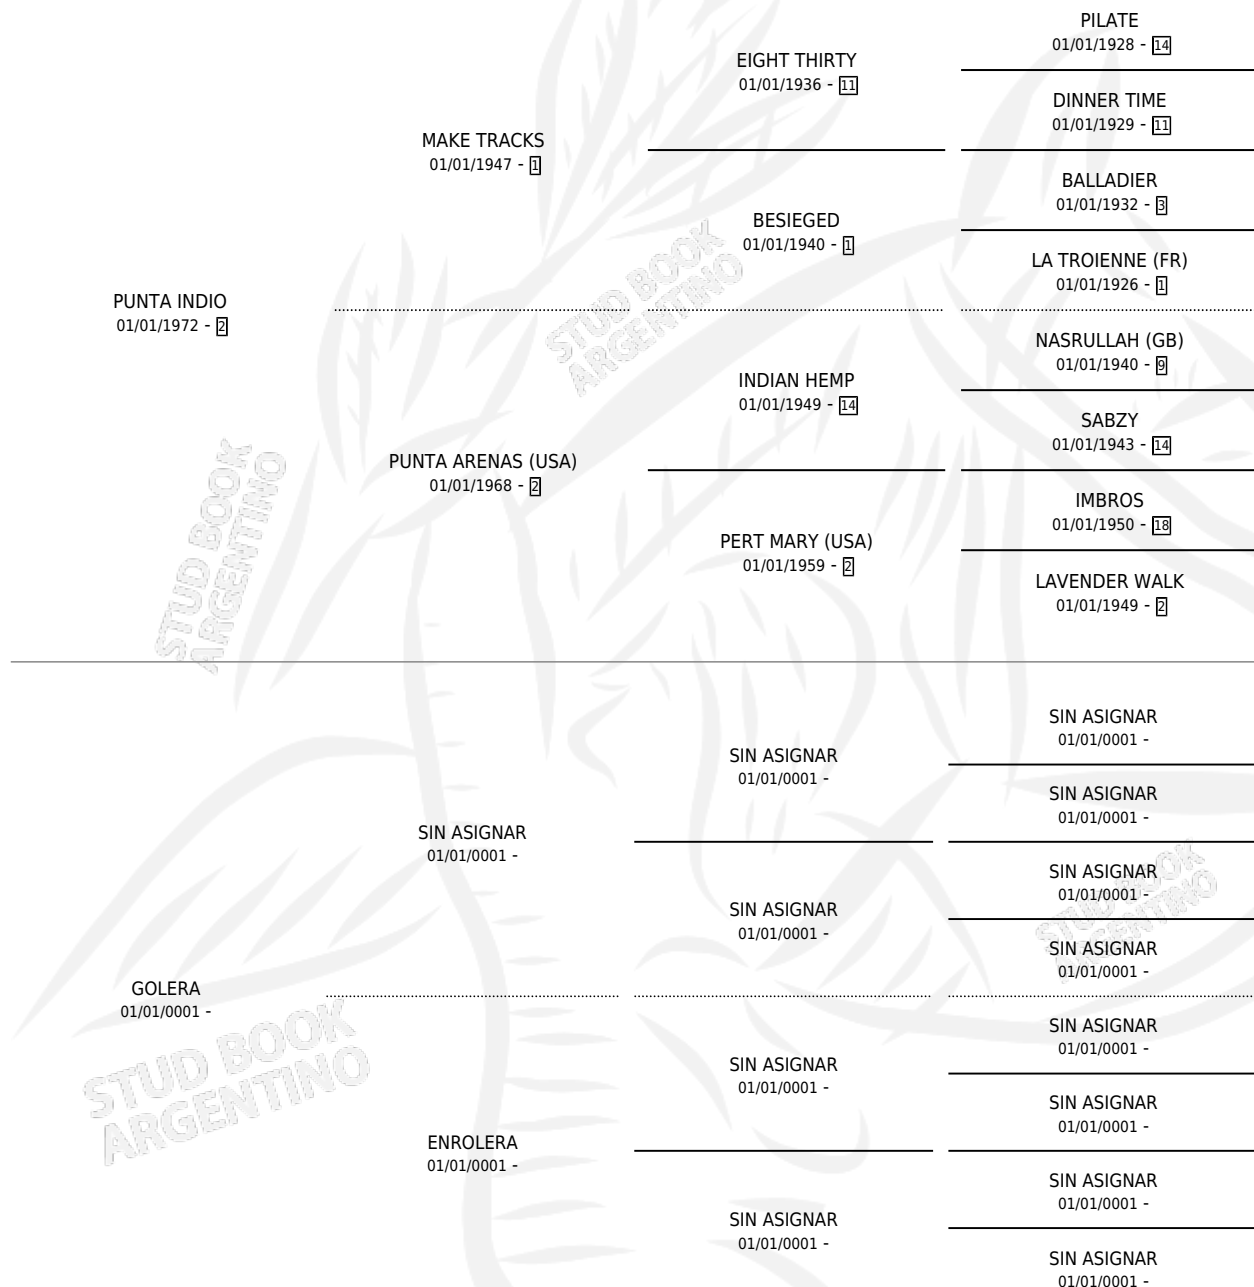

PUNTA GOLERA

por PUNTA INDIO y GOLERA por SIN ASIGNAR

Argentina · Hembra · Oscuro · SP · 09/11/1978
Familia · Volumen 30

ESTADO

TIPIFICACIÓN SANGUÍNEA	✓
TIPIFICACIÓN POR ADN	X
PASAPORTE	X
IDENTIFICACIÓN POR MICROCHIP	X
REPRODUCTOR	✓

Lugar de nacimiento: Campo particular

Criador: Sin dato

~

HIJOS

	MACHOS	HEMBRAS
5 NACIERON	4	1
SIN ACTUACIONES		

PEDIGREE

**S**mientos **5** / Efectividad **62.50%**

PADRILLO	PRODUCTO	CRIADOR	1ER SERVICIO	ÚLTIMO SERVICIO
LUGONES	LUGOLERO (M Z, 28/11/1998)	SIN DATO	22/12/1997	25/12/1997
LUGONES	GOLERO LU (M Z, 25/09/1997)	SIN DATO	02/10/1996	04/10/1996
LUGONES			18/11/1995	20/11/1995
PLATUDO LIGERO	Ø		17/10/1994	23/10/1994
PLATUDO LIGERO	Ø		29/09/1993	05/10/1993
LEGITHOR	GOLERO (M Z, 19/09/1993)	SIN DATO	09/10/1992	11/10/1992
LAMPARON	GOLERITA (H Z, 24/09/1991)	SIN DATO	17/10/1990	19/10/1990
LAMPARON	GOLERITO (M Z, 15/09/1990)	SIN DATO	27/09/1989	29/09/1989

PUNTA GOLERA

Datos oficiales del Stud Book Argentino

Documento generado el 05/05/2026

studbook.org.ar