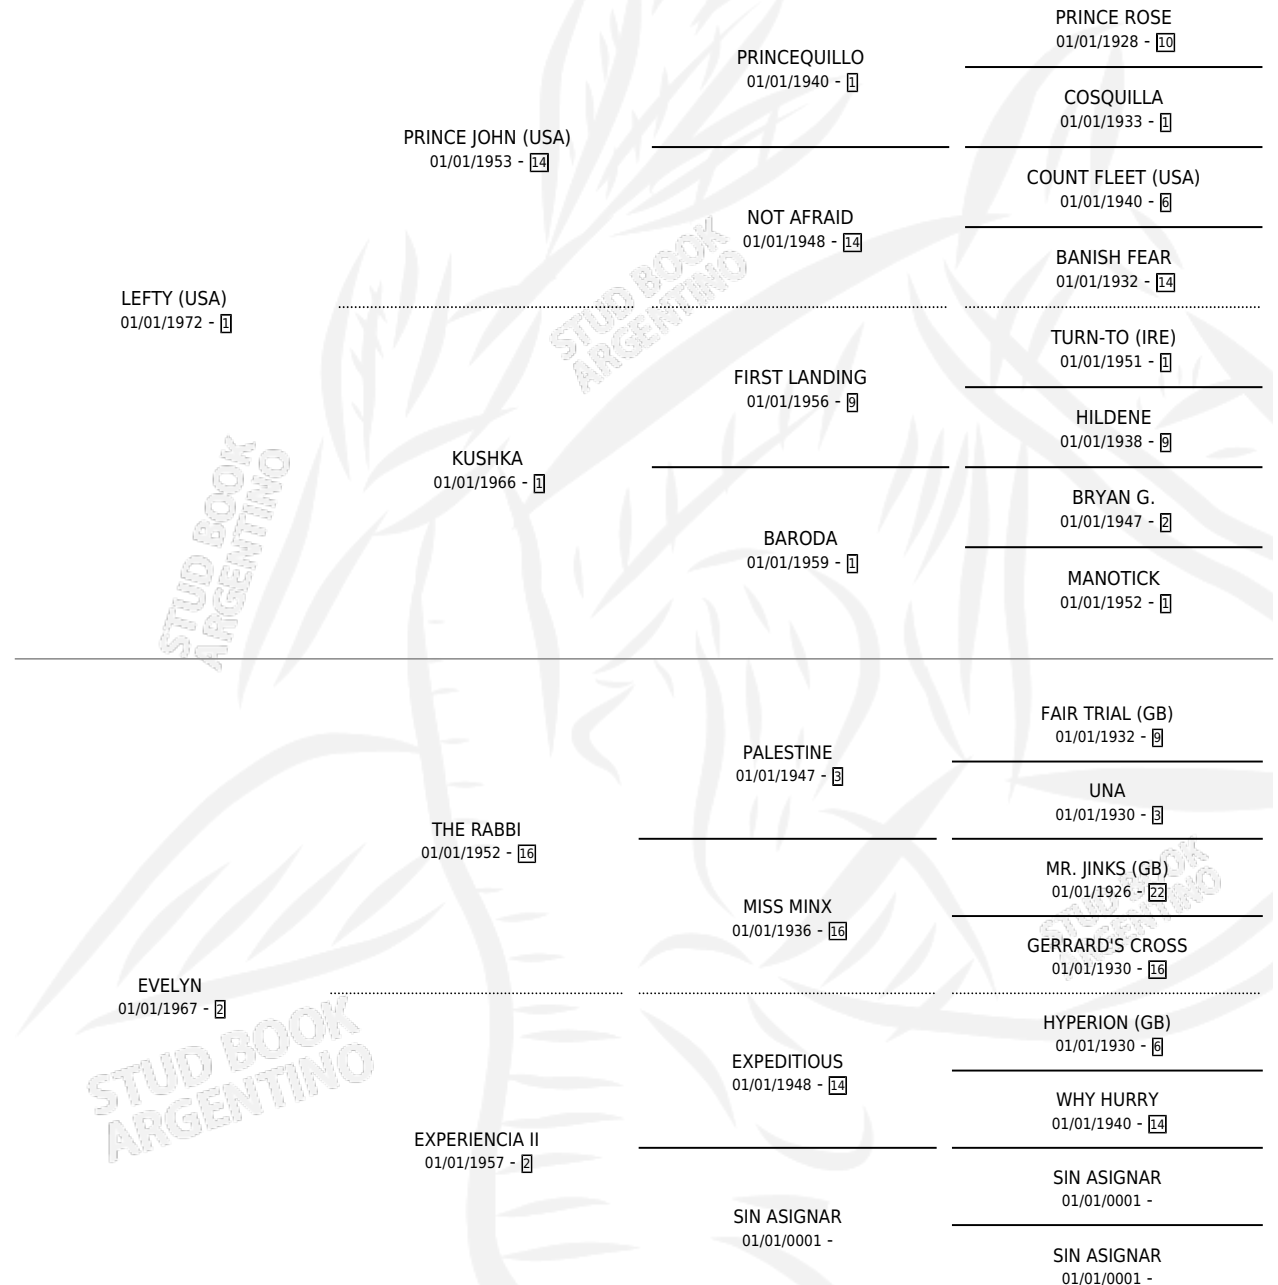

ELCHE

por **LEFTY (USA)** y **EVELYN** por **THE RABBI**

Argentina · Hembra · Alazan · SP · 11/11/1978
Familia 2-f · Volumen 30

ESTADO

TIPIFICACIÓN SANGUÍNEA	X
TIPIFICACIÓN POR ADN	X
PASAPORTE	X
IDENTIFICACIÓN POR MICROCHIP	X
REPRODUCTOR	✓

Lugar de nacimiento: Campo particular

Criador: Sin dato

~

HIJOS

	MACHOS	HEMBRAS
5 NACIERON	1	4
3 CORRIERON	0	3
1 GANARON	0	1
0 GANADORES CL	0 GANADORES GR	0 GANADORES G1

PEDIGREE

CAMPAÑA

Solo carreras oficiales de Argentina