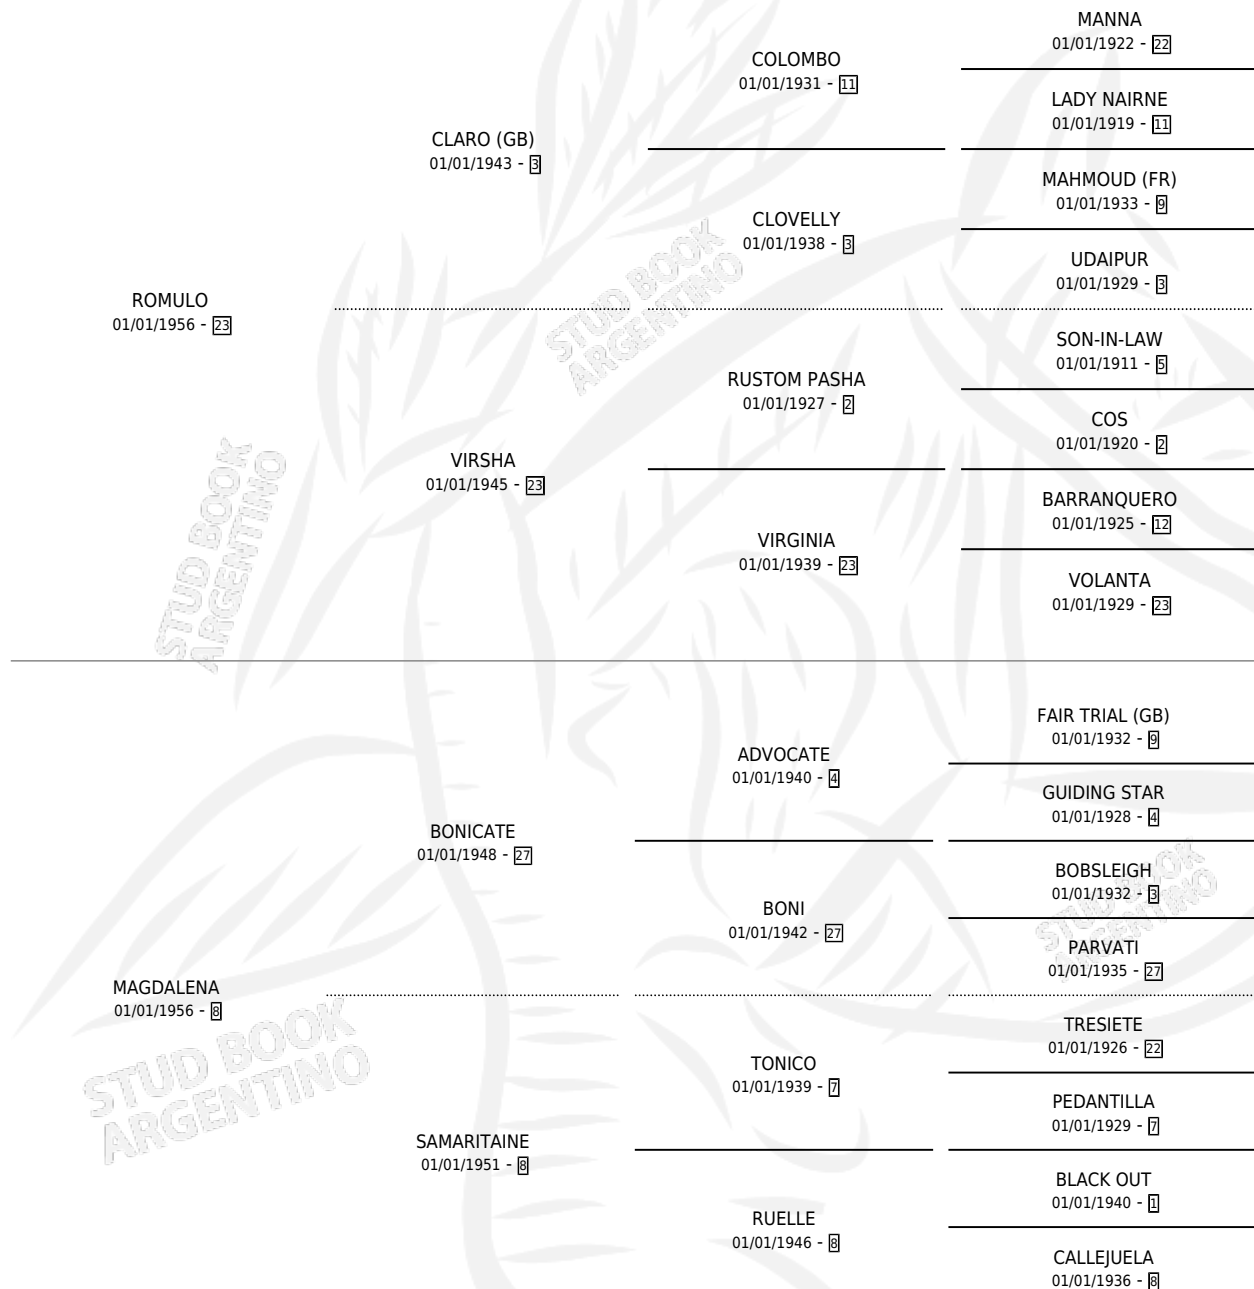

RODALENA

por ROMULO y MAGDALENA por BONICATE

Argentina · Hembra · Alazan · SP · 01/01/1965
Familia 8-f · Volumen 25

ESTADO

TIPIFICACIÓN SANGUÍNEA	X
TIPIFICACIÓN POR ADN	X
PASAPORTE	X
IDENTIFICACIÓN POR MICROCHIP	X
REPRODUCTOR	✓

Lugar de nacimiento: Campo particular

Criador: Sin dato

~

HIJOS

	MACHOS	HEMBRAS
8 NACIERON	2	6
2 CORRIERON	0	2
1 GANARON	0	1
0 GANADORES CL	0 GANADORES GR	0 GANADORES G1

PEDIGREE