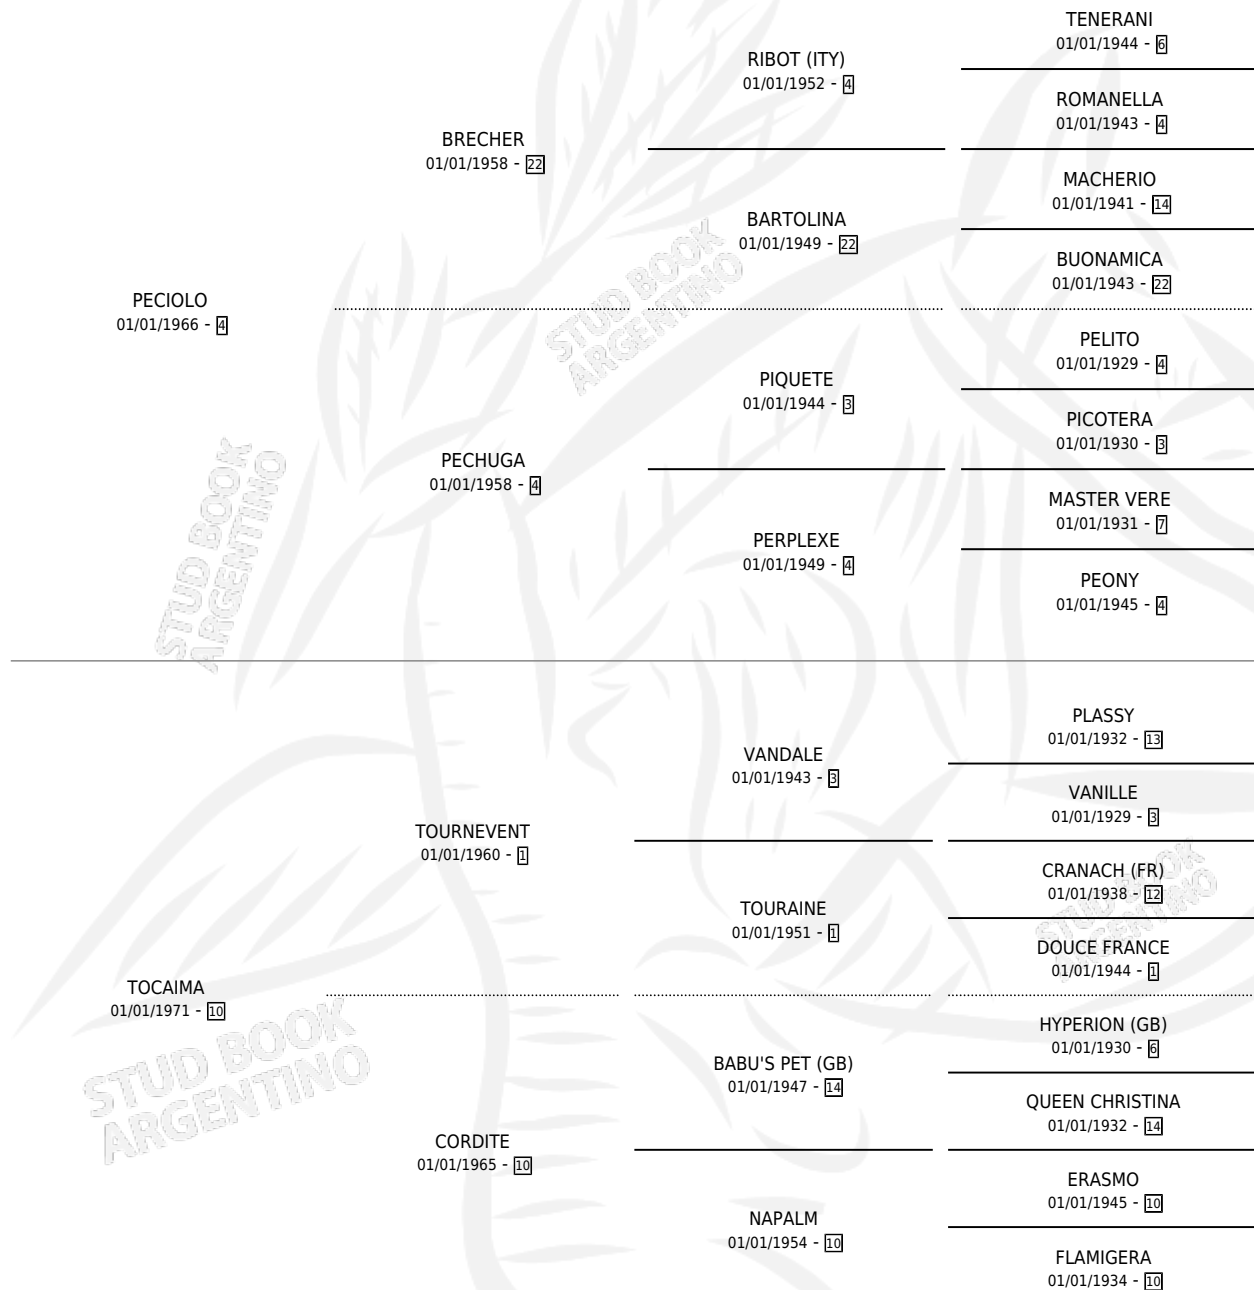

MADAME ESTHER

por PECIOLO y TOCAIMA por TOURNEVENT

Argentina · Hembra · Zaino · SP · 01/01/1978
Familia 10-a · Volumen 30

ESTADO

| | |
|------------------------------|---|
| TIPIFICACIÓN SANGUÍNEA | X |
| TIPIFICACIÓN POR ADN | X |
| PASAPORTE | X |
| IDENTIFICACIÓN POR MICROCHIP | X |
| REPRODUCTOR | ✓ |

Lugar de nacimiento: Campo particular

Criador: Sin dato

~

HIJOS

| | MACHOS | HEMBRAS |
|------------|--------|---------|
| 2 NACIERON | 0 | 2 |

SIN ACTUACIONES

PEDIGREE

S

mientos 2 / Efectividad 40.00%

| PADRILLO | PRODUCTO | CRIADOR | 1ER SERVICIO | ÚLTIMO SERVICIO |
|----------------------|------------------------------|----------|--------------|-----------------|
| HABIT | ∅ | | 02/10/1992 | 06/10/1992 |
| MADAME ESTHER | ∅ | | 14/12/1990 | 14/12/1990 |
| ROYAL MASTER | ∅ | | 14/12/1990 | 14/12/1990 |
| SANDSTORM | SOLVIC (H Z, 03/11/1987) | SIN DATO | 07/11/1986 | 09/11/1986 |
| GRAN CLIPPER | ∅ | | | |
| DEARMAN | DEAR FLOPI (H Z, 29/10/1985) | SIN DATO | | |