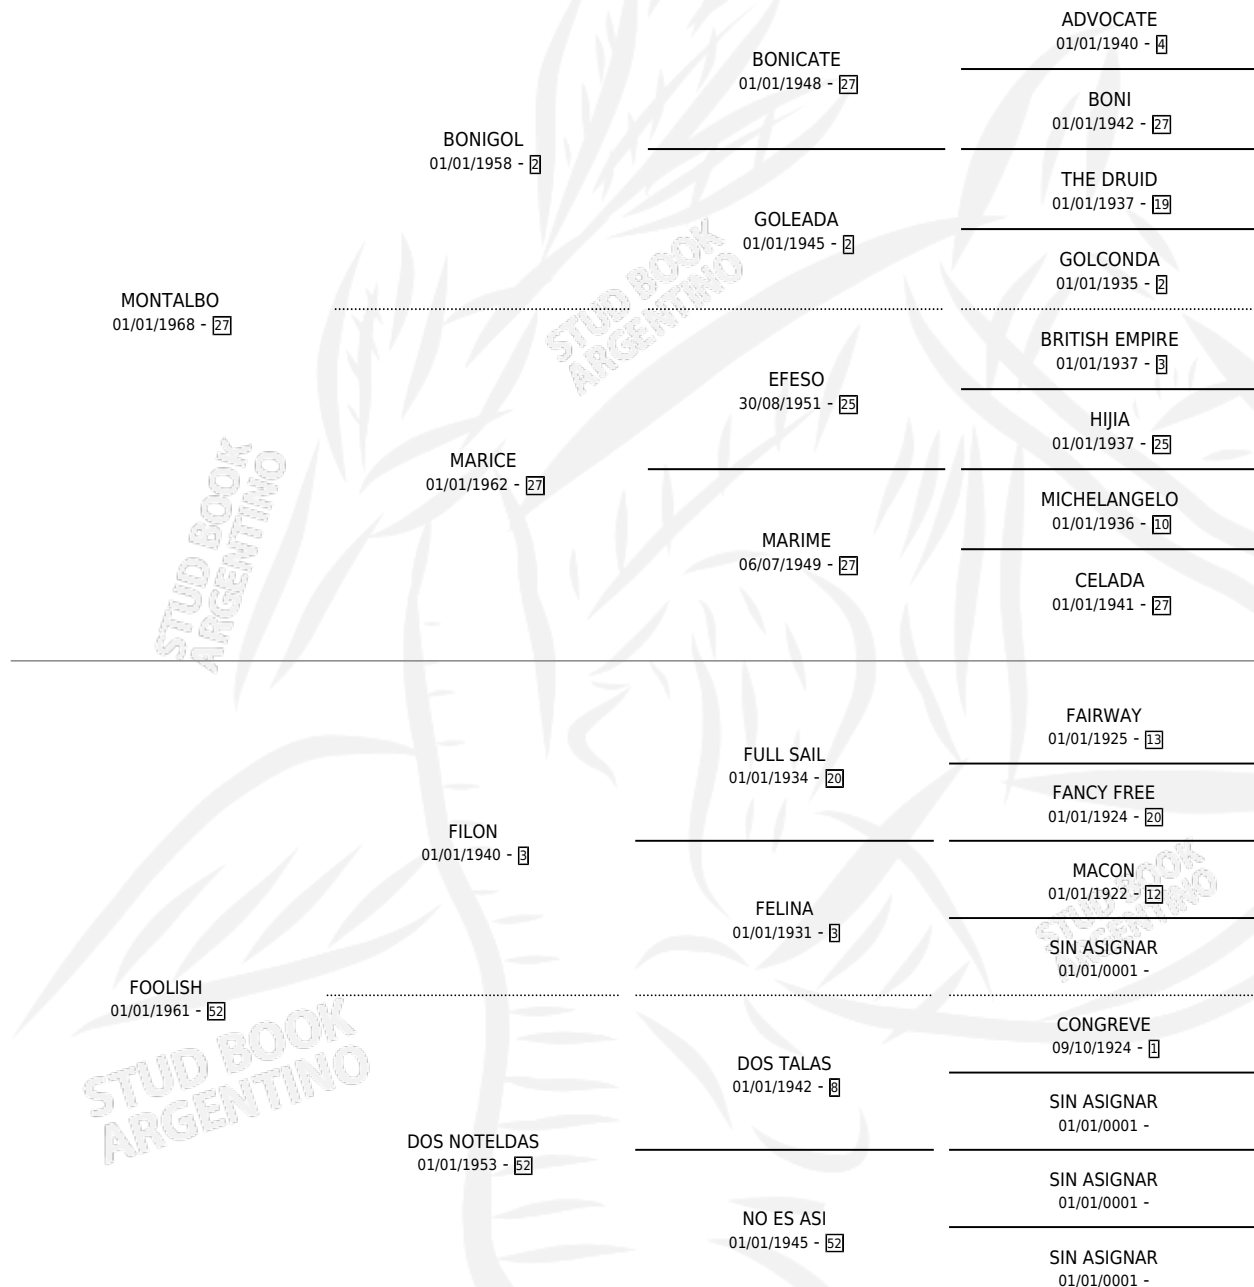

MONTALVERA

por MONTALBO y FOOLISH por FILON

Argentina · Hembra · Alazan · SP · 01/01/1978
Familia 52 · Volumen 30

ESTADO

TIPIFICACIÓN SANGUÍNEA	✓
TIPIFICACIÓN POR ADN	X
PASAPORTE	X
IDENTIFICACIÓN POR MICROCHIP	X
REPRODUCTOR	✓

Lugar de nacimiento: Campo particular

Criador: Sin dato

~

HIJOS

	MACHOS	HEMBRAS
3 NACIERON	3	0
3 CORRIERON	3	0
1 GANARON	1	0
0 GANADORES CL	0 GANADORES GR	0 GANADORES G1

PEDIGREE

S

cimientos 3 / Efectividad 25.00%

PADRILLO	PRODUCTO	CRIADOR	1ER SERVICIO	ÚLTIMO SERVICIO
PENSADO TOSS	∅		02/11/1996	06/11/1996
MONTALVERA PENSADO TOSS	∅		27/12/1995	31/12/1995
Datos oficiales del Stud Book Argentino GATERO SWEET Documento generado el 07/05/2026	∅		18/10/1994	22/10/1994
GATERO SWEET studbook.org.ar	∅		09/09/1993	13/09/1993
GATERO SWEET	MACO SWEET (M Z, 29/08/1993)	MANRIQUE RODOLFO R.	26/08/1992	30/08/1992
GATERO SWEET	∅		17/12/1991	21/12/1991
GATERO SWEET	∅		21/12/1990	25/12/1990
NEGRO HUMILDE	∅		21/10/1989	23/10/1989
NEGRO HUMILDE	NEGRO MONTALBO (M Z, 10/10/1989)	CARLOS JULIO	18/10/1988	21/10/1988
NEGRO HUMILDE	∅		10/10/1987	14/10/1987
JET PLANE	MONTANERO (M A, 22/10/1985)	SIN DATO		
JET PLANE	∅			