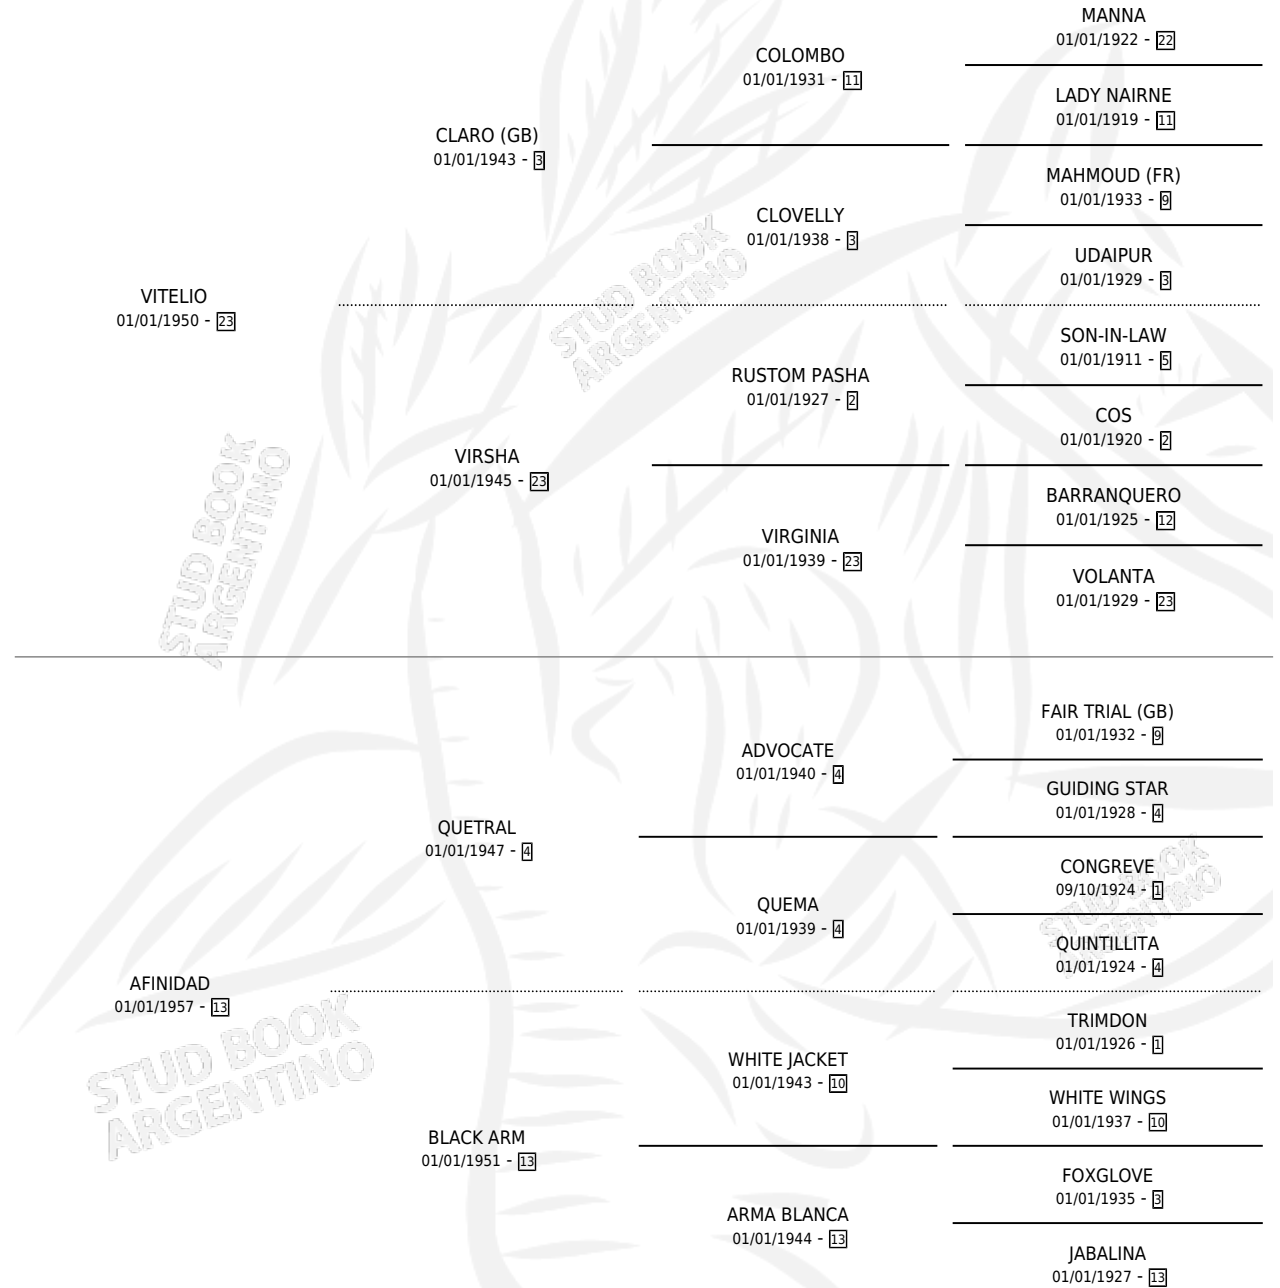

AFINITE

por VITELIO y AFINIDAD por QUETRAL

Argentina · Macho · Zaino Colorado · SP · 01/01/1965
Familia 13-b · Volumen 25

ESTADO

TIPIFICACIÓN SANGUÍNEA	X
TIPIFICACIÓN POR ADN	X
PASAPORTE	X
IDENTIFICACIÓN POR MICROCHIP	X
REPRODUCTOR	✓

Lugar de nacimiento: Campo particular

Criador: Sin dato

~

HIJOS

	MACHOS	HEMBRAS
31 NACIERON	12	19
13 CORRIERON	8	5
13 GANARON	8	5

1 GANADORES **CL** **0** GANADORES **GR** **0** GANADORES **G1**

PEDIGREE

SERVICIOS PADRILLO