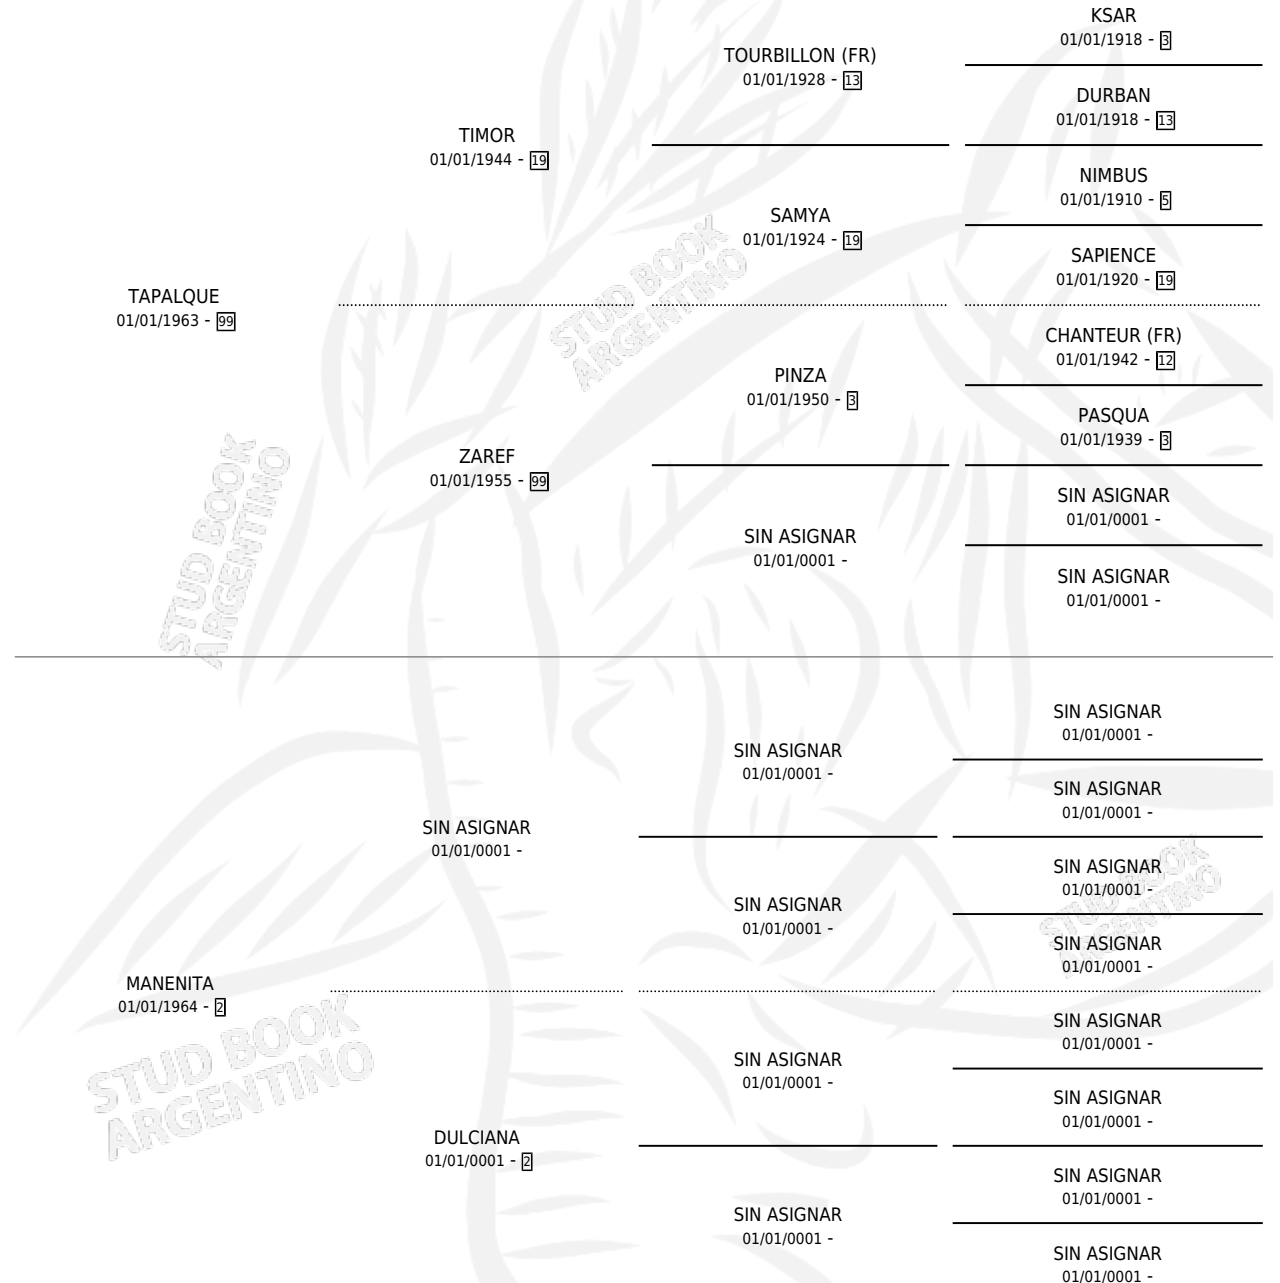

TATALPA

por TAPALQUE y MANENITA por SIN ASIGNAR

Argentina · Hembra · Zaino · SP · 11/11/1978
Familia 2 · Volumen 30

ESTADO

TIPIFICACIÓN SANGUÍNEA	X
TIPIFICACIÓN POR ADN	X
PASAPORTE	X
IDENTIFICACIÓN POR MICROCHIP	X
REPRODUCTOR	✓

Lugar de nacimiento: Campo particular

Criador: Monte Grande

~

HIJOS

	MACHOS	HEMBRAS
1 NACIERON	0	1
SIN ACTUACIONES		

PEDIGREE

S

mientos 1 / Efectividad 14.29%

PADRILLO	PRODUCTO	CRIADOR	1ER SERVICIO	ÚLTIMO SERVICIO
QUEBRACHALES	∅		18/12/1988	20/12/1988
TATALPA	∅		12/10/1987	02/11/1987
AGITATE	LA CATAMARQUEÑA (H Z, 10/10/1987)	MONTE GRANDE	28/11/1986	30/11/1986
MALEVITO BLUFF	∅		06/08/1985	06/08/1985
CAMBIANTE	∅			
KING JOSEPH	∅			
LOCH	∅			