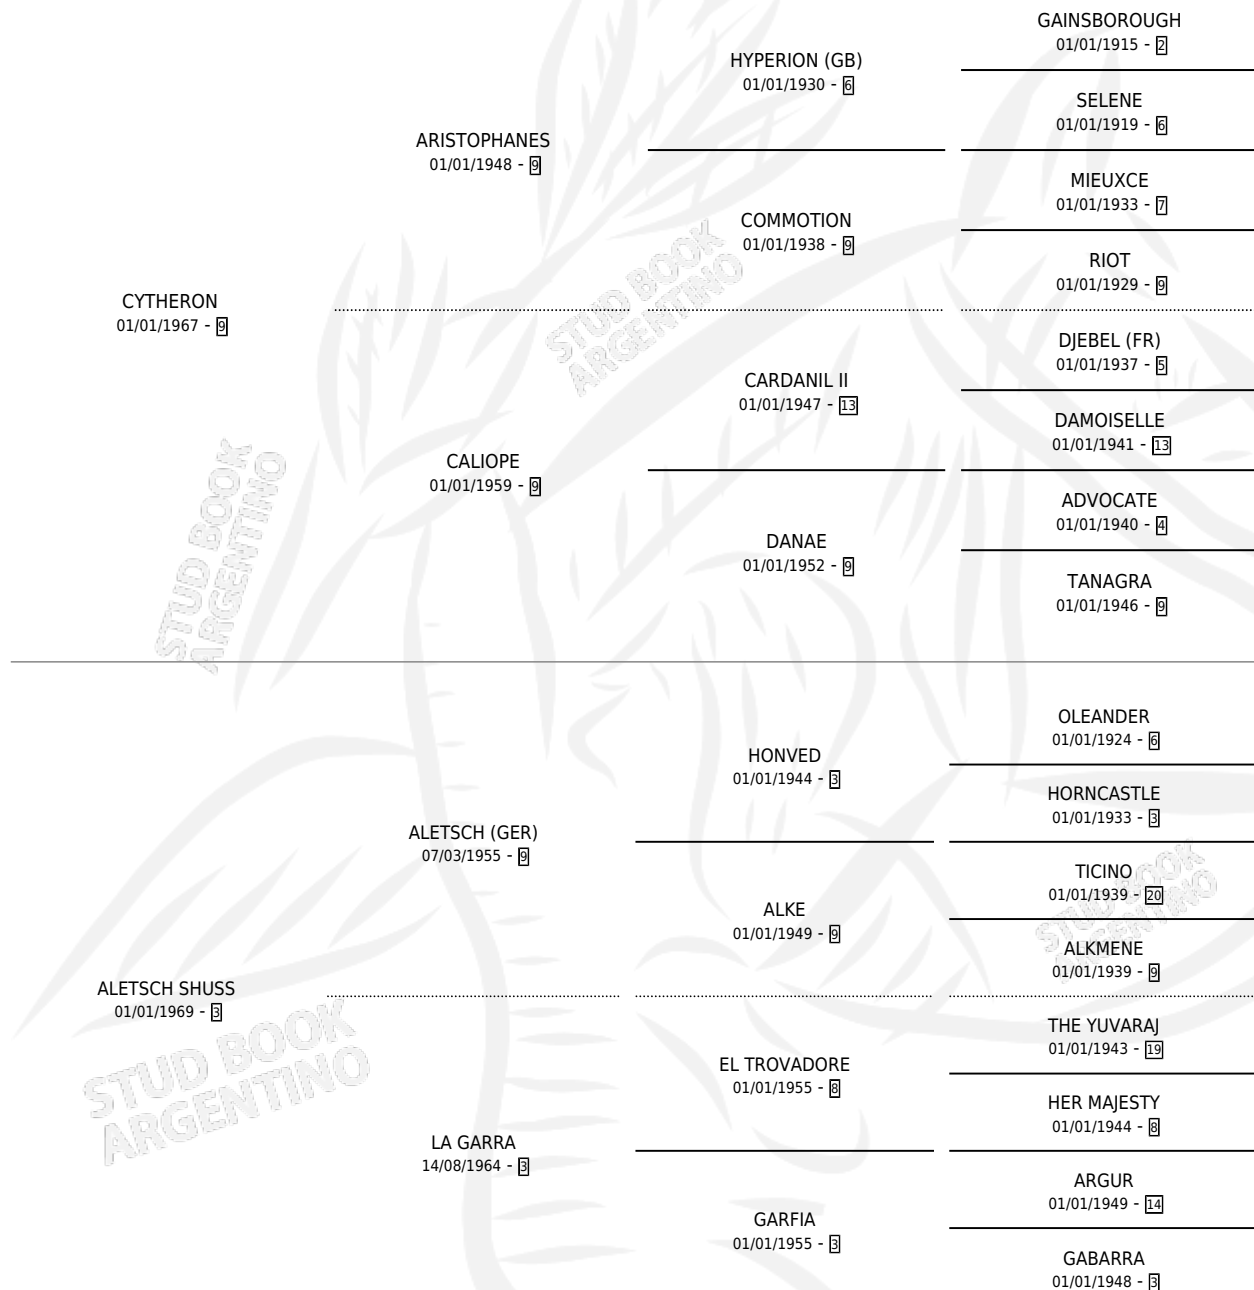

CRYS

por CYTHERON y ALETSCH SHUSS por ALETSCH (GER)

Argentina · Hembra · Alazan · SP · 30/10/1978
Familia 3-b · Volumen 30

ESTADO

TIPIFICACIÓN SANGUÍNEA	X
TIPIFICACIÓN POR ADN	X
PASAPORTE	X
IDENTIFICACIÓN POR MICROCHIP	X
REPRODUCTOR	✓

Lugar de nacimiento: Campo particular

Criador: Sin dato

~

HIJOS

	MACHOS	HEMBRAS
3 NACIERON	1	2

SIN ACTUACIONES

PEDIGREE

S