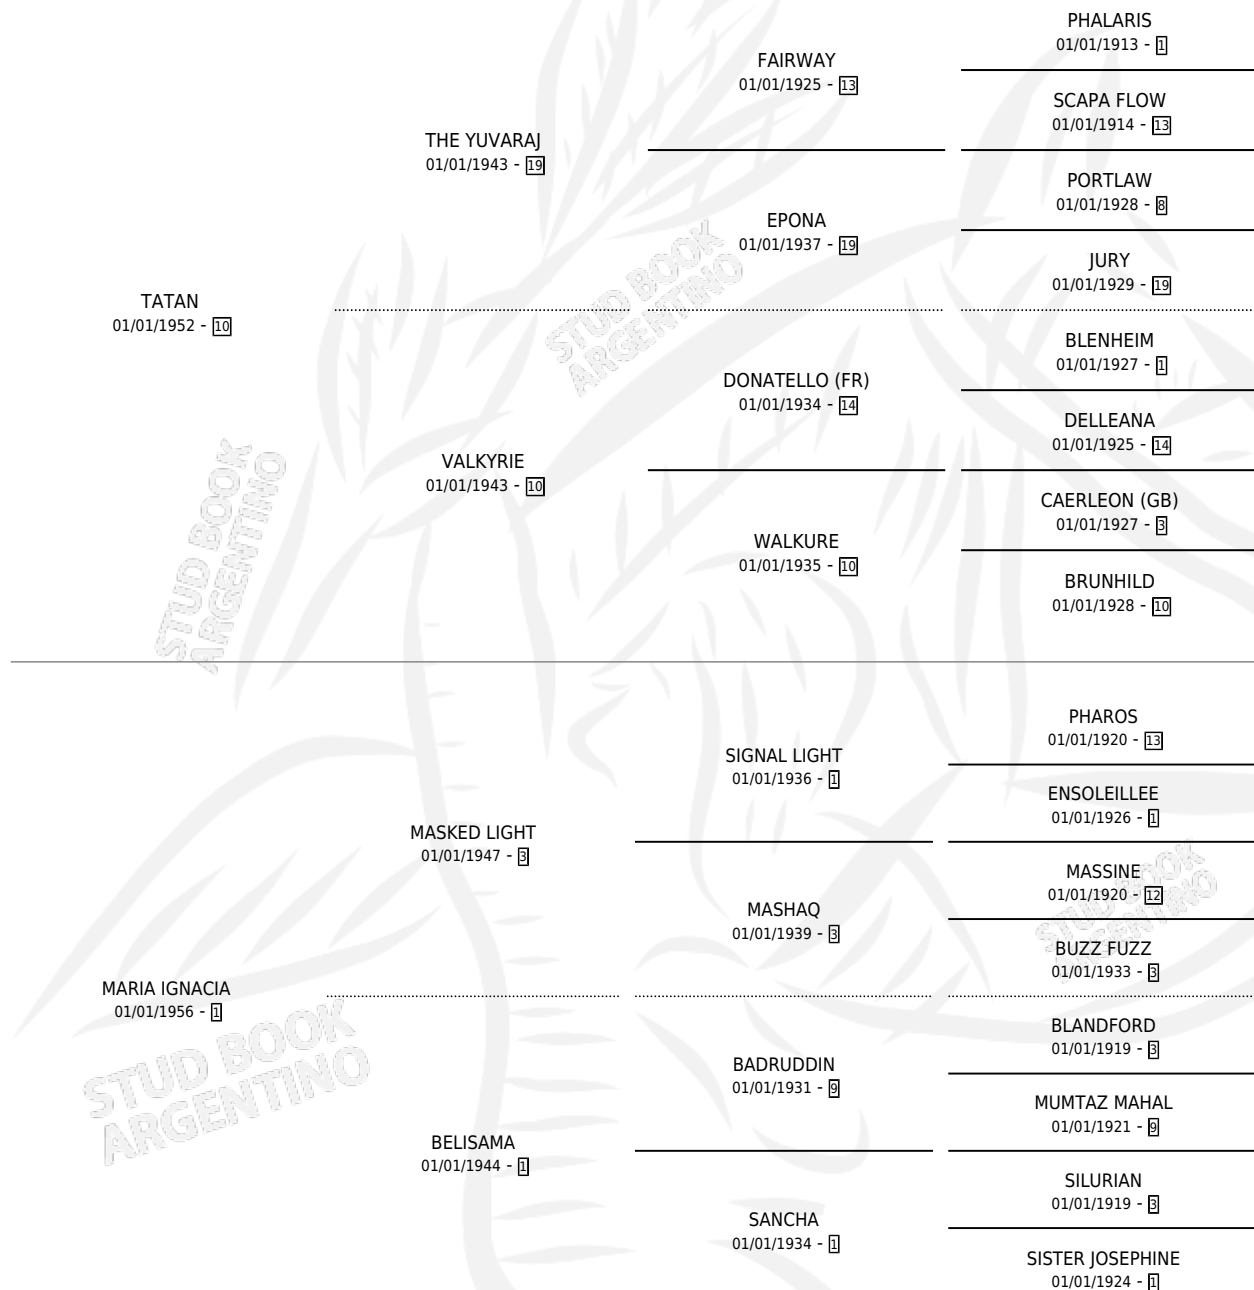

TACLA

por TATAN y MARIA IGNACIA por MASKED LIGHT

Argentina · Hembra · Alazan · SP · 01/01/1965
Familia 1-e · Volumen 25

ESTADO

TIPIFICACIÓN SANGUÍNEA	X
TIPIFICACIÓN POR ADN	X
PASAPORTE	X
IDENTIFICACIÓN POR MICROCHIP	X
REPRODUCTOR	✓

Lugar de nacimiento: Campo particular

Criador: Sin dato

~

HIJOS

	MACHOS	HEMBRAS
4 NACIERON	2	2
1 CORRIERON	0	1
1 GANARON	0	1
0 GANADORES CL	0 GANADORES GR	0 GANADORES G1

PEDIGREE

S

mientos 1 / Efectividad 14.29%

PADRILLO	PRODUCTO	CRIADOR	1ER SERVICIO	ÚLTIMO SERVICIO
UNIPRESS (USA)	Ø		14/08/1989	14/08/1989
TACLA UNIPRESS (USA)	Ø		06/11/1988	25/11/1988
Datos oficiales del Stud Book Argentino UNIPRESS (USA)	Ø		14/09/1987	14/09/1987
Documentó generado el 25/04/2026				
UNIPRESS (USA)	Ø		03/09/1986	11/11/1986
studbook.org.ar				
UNIPRESS (USA)	Ø		19/09/1985	19/09/1985
UNIPRESS (USA)	Ø			
UNIPRESS (USA)	TECLA PRESS (H A, 10/09/1985)	SIN DATO		