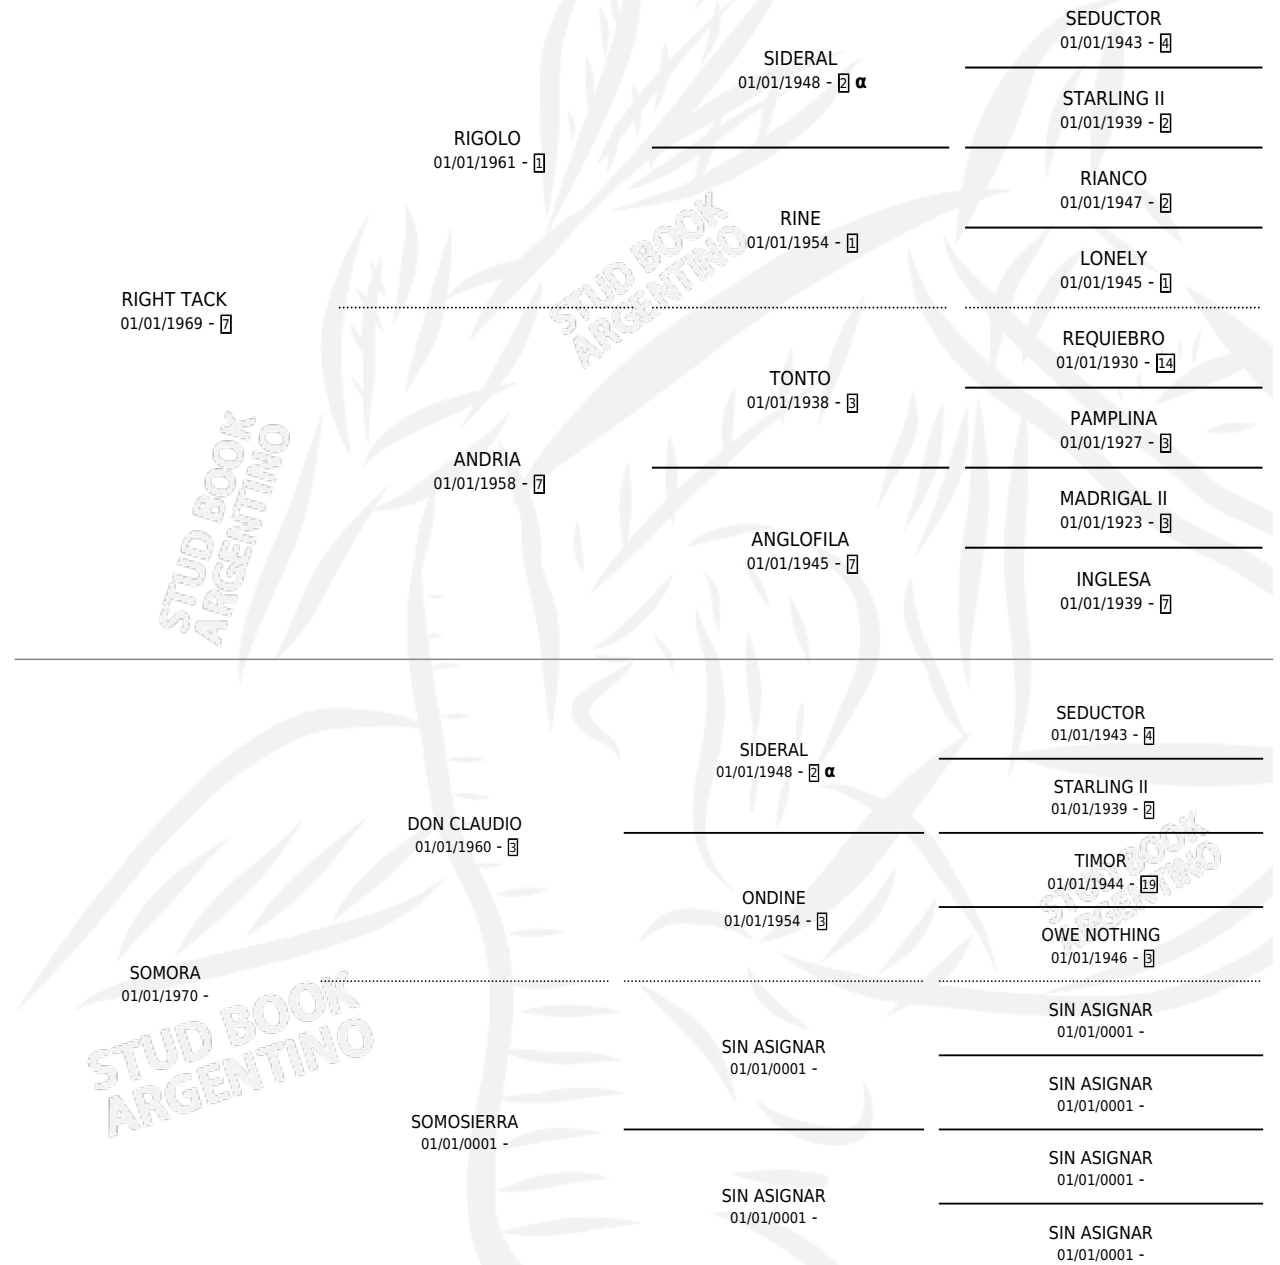

RIGHT MOON

PEDIGREE

por **RIGHT TACK** y **SOMORA** por **DON CLAUDIO**

Argentina · Hembra · Tordillo · SP · 01/01/1978
Familia · Volumen 30

ESTADO

TIPIFICACIÓN SANGUÍNEA	✓
TIPIFICACIÓN POR ADN	X
PASAPORTE	X
IDENTIFICACIÓN POR MICROCHIP	X
REPRODUCTOR	✓

Lugar de nacimiento: Campo particular

Criador: El Arroyo

~

HIJOS

	MACHOS	HEMBRAS
8 NACIERON	2	6
2 CORRIERON	1	1
1 GANARON	1	0
0 GANADORES CL	0 GANADORES GR	0 GANADORES G1

INBREEDING : α

S

cimientos 7 / Efectividad 43.75%

PADRILLO	PRODUCTO	CRIADOR	1ER SERVICIO	ÚLTIMO SERVICIO
VOLUNTARY	Ø		18/12/1998	21/12/1998
RIGHT MOON VOLUNTARY	RIGHT GIRL (H ZT, 07/12/1998)	EL ARROYO	24/12/1997	26/12/1997
Datos oficiales del Stud Book Argentino Documento generado el 25/04/2026	MURIÓ EL 30/11/1999		27/12/1996	27/12/1996
ISSAGE VOLUNTARY	Ø		16/12/1995	18/12/1995
svoluntaryg.ar	Ø		15/11/1994	19/11/1994
EL PORTILLO	Ø		15/12/1993	17/12/1993
EL PORTILLO	Ø		19/12/1992	19/12/1992
MACHO TUMBAO	Ø		18/12/1991	22/12/1991
MACHO TUMBAO	Ø		04/12/1990	06/12/1990
FAISAN	FESTILINDA (H TA, 24/11/1990)	EL ARROYO	16/12/1989	20/12/1989
FAISAN	FAISAN GRIS (M T, 29/10/1989)	EL ARROYO	02/11/1988	04/11/1988
FAISAN	FATIGADA (H T, 21/10/1988)	EL ARROYO	29/10/1987	02/11/1987
FAISAN	Ø		17/11/1985	21/11/1985
FAISAN	FURIA BLANCA (H T, 20/10/1987)	EL ARROYO		
TROPERO SOY	TROPERO ROJO (M T, 25/10/1985)	EL ARROYO		
TROPERO SOY	SAETA AZUL (H T, 10/11/1984) •MURIÓ EL 12/04/2002•	EL ARROYO		