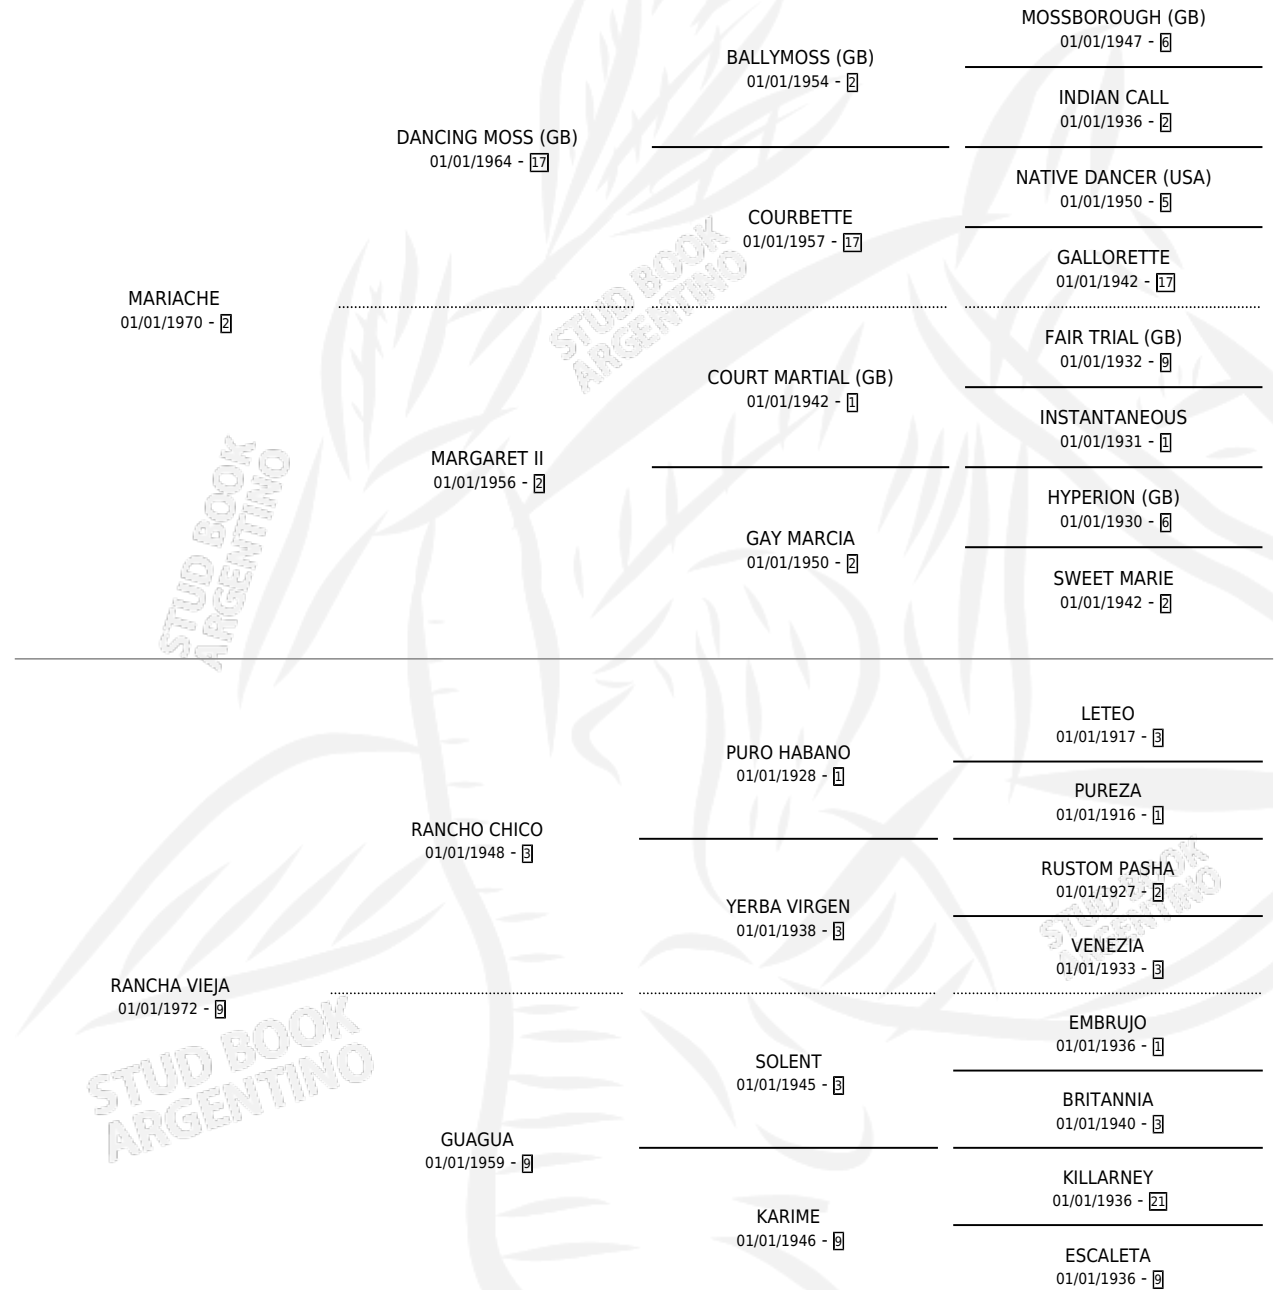

# LA MAROZIA

por **MARIACHE** y **RANCHA VIEJA** por **RANCHO CHICO**

Argentina · Hembra · Alazan · SP · 01/01/1978  
Familia 9-h · Volumen 30

## ESTADO

TIPIFICACIÓN SANGUÍNEA	X
TIPIFICACIÓN POR ADN	X
PASAPORTE	X
IDENTIFICACIÓN POR MICROCHIP	X
REPRODUCTOR	✓

**Lugar de nacimiento:** Campo particular

**Criador:** Sin dato

## PEDIGREE

S

mientos 0 / Efectividad 0.00%

PADRILLO	PRODUCTO	CRIADOR	1ER SERVICIO	ÚLTIMO SERVICIO
TAMAKO	∅		23/09/1987	14/12/1987
<b>LA MAROZIA</b>	∅		15/11/1986	15/11/1986
PEZ PILOTO	∅		15/09/1985	15/10/1985
STALLWOOD	∅			
PEZ PILOTO	∅			