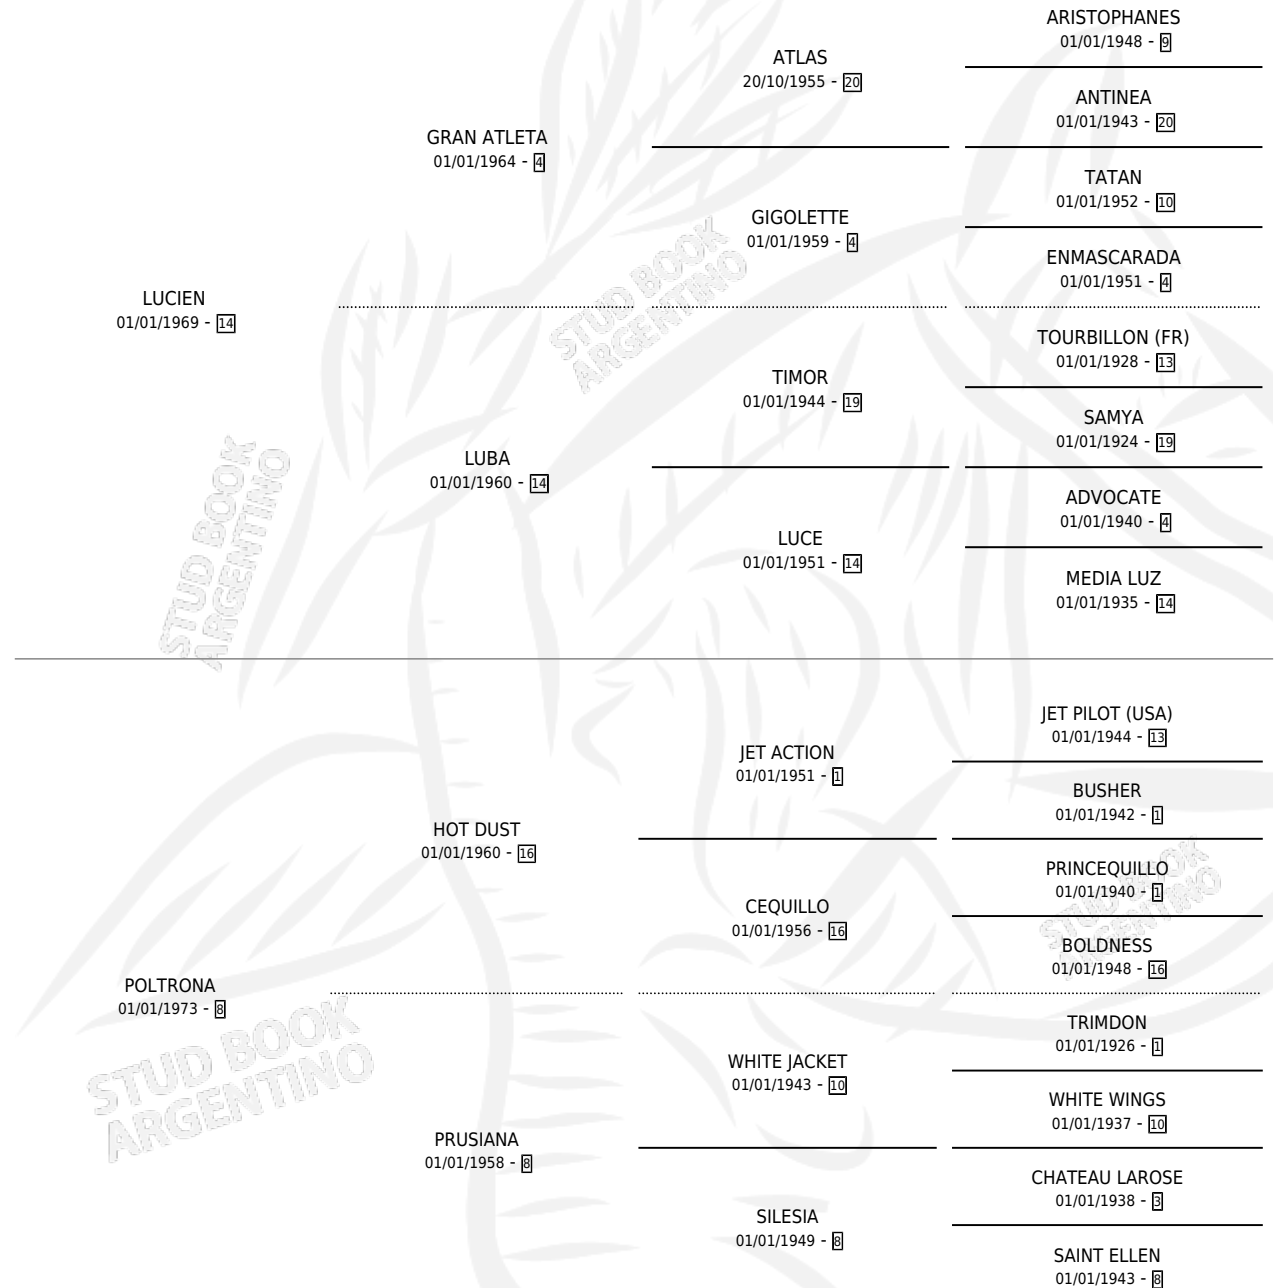

LUCE MUCHO

por LUCIEN y POLTRONA por HOT DUST

Argentina · Macho · No Consigna · SP · 01/01/1978
Familia 8-g · Volumen 30

ESTADO

TIPIFICACIÓN SANGUÍNEA	X
TIPIFICACIÓN POR ADN	X
PASAPORTE	X
IDENTIFICACIÓN POR MICROCHIP	X
REPRODUCTOR	X

Lugar de nacimiento: Campo particular

Criador: Sin dato

PEDIGREE

CAMPAÑA

Solo carreras oficiales de Argentina

POR EDAD

EDAD	CC	1°	2°	3°	4°	5°	NP	CLC	CLG	CLCG1	CLGG1	IMPORTE	GANANCIA / CC
4 AÑOS	1	1	0	0	0	0	0	0	0	0	0	\$0	\$0
6 AÑOS	1	1	0	0	0	0	0	0	0	0	0	\$0	\$0
TOTALES	2	2	0	0	0	0	0	0	0	0	0	\$0	\$0
%		100%	0.0%	0.0%	0.0%	0.0%	0.0%	0.0%	0.0%	0.0%	0.0%		