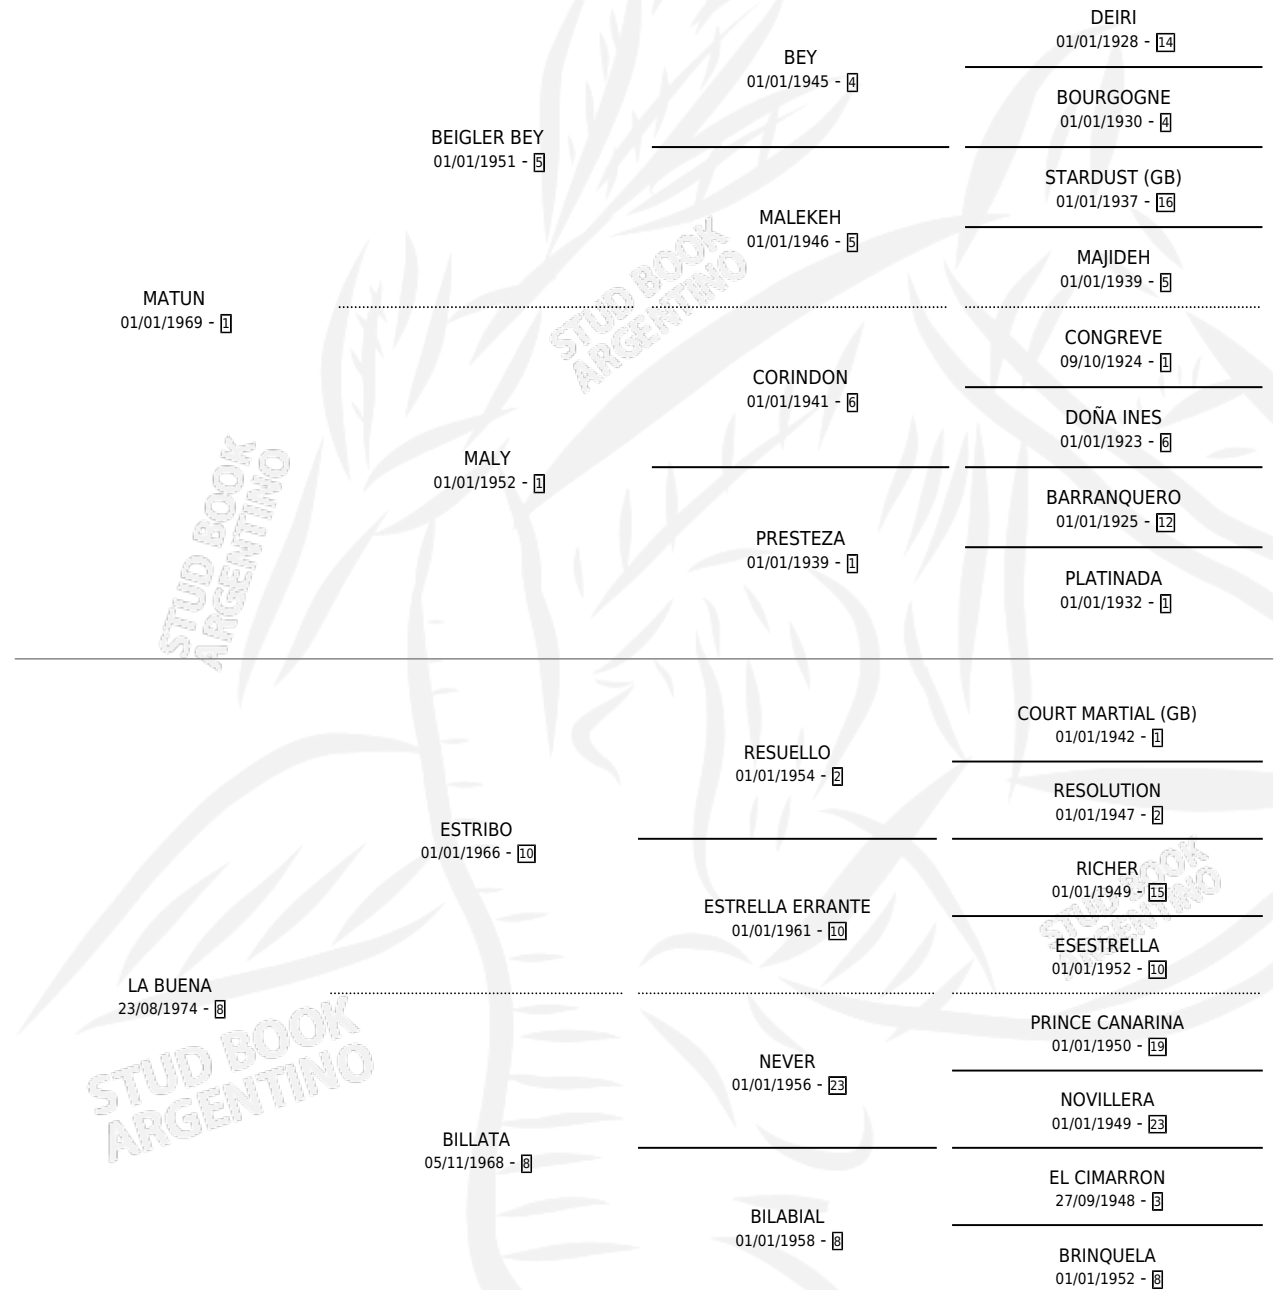

PINO DORADO

por **MATUN** y **LA BUENA** por **ESTRIBO**

Argentina · Macho · Alazan Tostado · SP · 01/01/1978
Familia 8-j · Volumen 30

ESTADO

TIPIFICACIÓN SANGUÍNEA	X
TIPIFICACIÓN POR ADN	X
PASAPORTE	X
IDENTIFICACIÓN POR MICROCHIP	X
REPRODUCTOR	✓

Lugar de nacimiento: Campo particular

Criador: Sin dato

~

HIJOS

	MACHOS	HEMBRAS
9 NACIERON	4	5
3 CORRIERON	2	1
1 GANARON	0	1
0 GANADORES CL	0 GANADORES GR	0 GANADORES G1

PEDIGREE