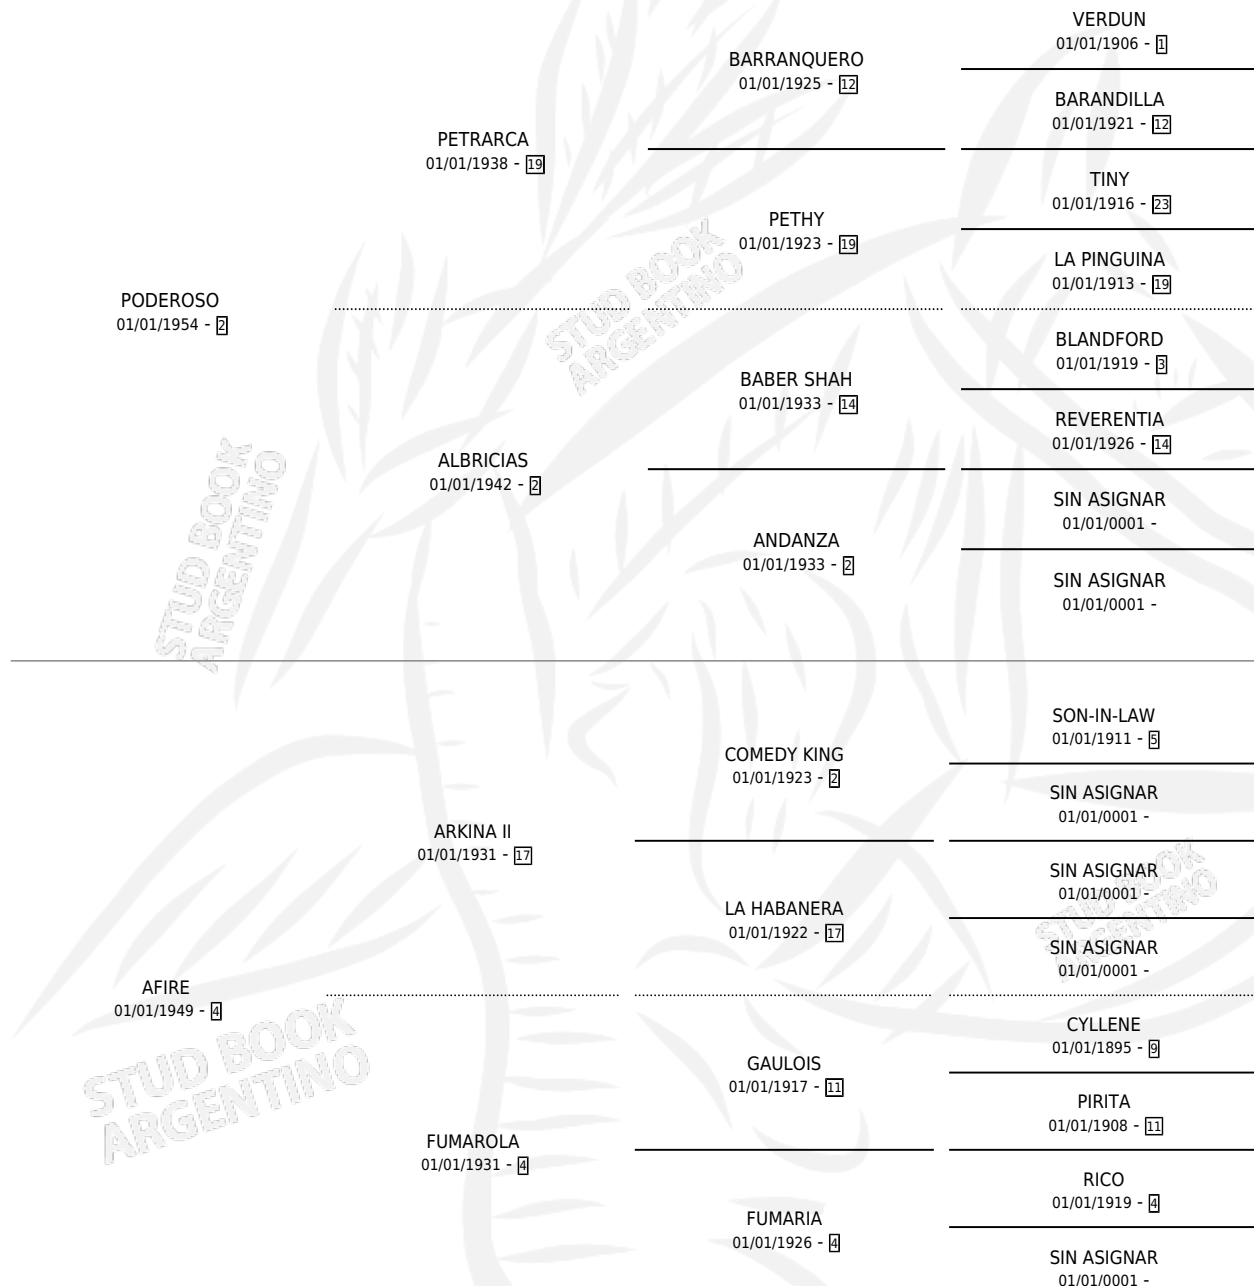

ADORIA

por PODEROSO y AFIRE por ARKINA II

Argentina · Hembra · Alazan · SP · 20/09/1965
Familia 4-h · Volumen 25

ESTADO

TIPIFICACIÓN SANGUÍNEA	X
TIPIFICACIÓN POR ADN	X
PASAPORTE	X
IDENTIFICACIÓN POR MICROCHIP	X
REPRODUCTOR	✓

Lugar de nacimiento: Campo particular

Criador: Sin dato

~

HIJOS

	MACHOS	HEMBRAS
9 NACIERON	5	4
4 CORRIERON	3	1
4 GANARON	3	1
0 GANADORES CL	0 GANADORES GR	0 GANADORES G1

PEDIGREE

S

cimientos 9 / Efectividad 60.00%

PADRILLO	PRODUCTO	CRIADOR	1ER SERVICIO	ÚLTIMO SERVICIO
ROCK	∅		06/08/1986	01/11/1986
ADORIA	∅		25/11/1985	25/11/1985
Datos oficiales del Stud Book Argentino COUNTRY DOCTOR (USA) Documento generado el 06/05/2026	DR. TAPETE (M A, 12/11/1984)	SIN DATO		
DUNCAN studbook.org.ar	∅			
DUNCAN	∅			
DUNCAN	∅			
CIRCINUS	COLIFLOR (H Z, 14/10/1983)	SIN DATO		
DUNCAN	DONALD DUCK (M ZC, 21/10/1978)	SIN DATO		
DUNCAN	DISNEY (M ZC, 20/10/1976) •MURIÓ EL 10/02/1982•	SIN DATO		
SNOW CREST	AGANAR CREST (H ZD, 02/09/1975) •MURIÓ EL 01/07/2007•	SIN DATO		
SNOW CREST	AVIVADA CREST (H ZD, 19/09/1974) •MURIÓ EL 01/07/2006•	SIN DATO		
SNOW CREST	ARISCO CREST (M A, 16/09/1973) •MURIÓ EL 01/07/2005•	SIN DATO		
SNOW CREST	ADORIA CREST (H A, 12/09/1972) •MURIÓ EL 01/07/2004•	SIN DATO		
COUNTRY DOCTOR (USA)	POTRIYON (M A, 16/11/1985)	EL NOCTURNO		
CIRCINUS	∅			