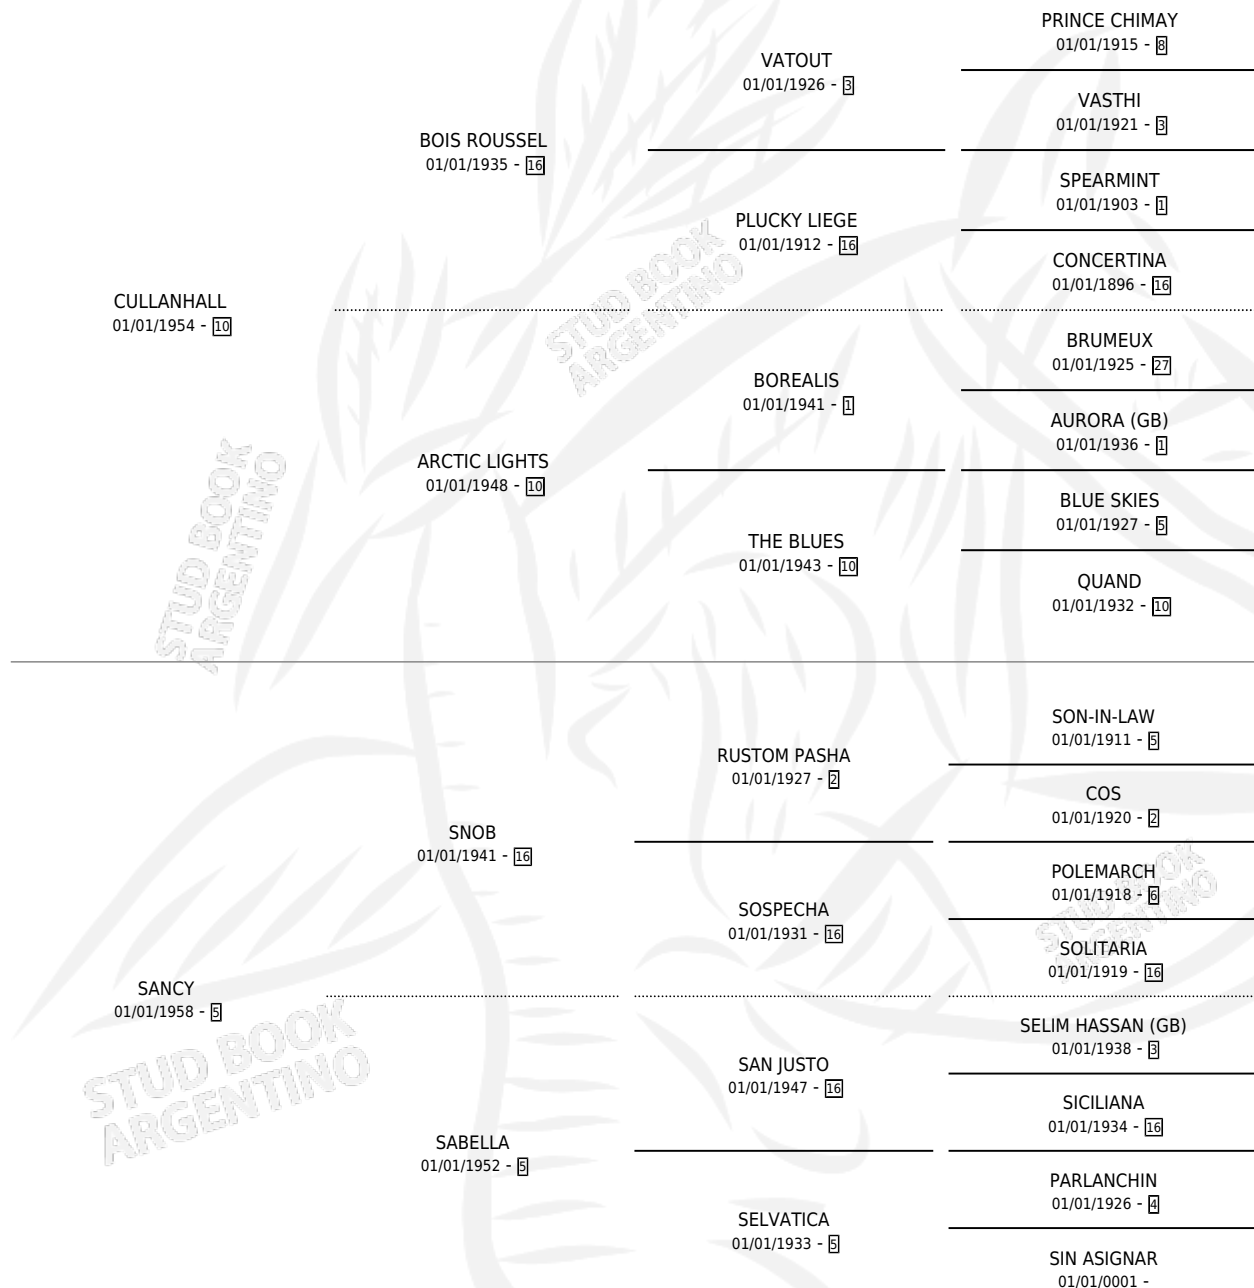

ATEMPERADA

por CULLANHALL y SANCY por SNOB

Argentina · Hembra · Zaino · SP · 01/01/1965
Familia 5-j · Volumen 25

ESTADO

TIPIFICACIÓN SANGUÍNEA	X
TIPIFICACIÓN POR ADN	X
PASAPORTE	X
IDENTIFICACIÓN POR MICROCHIP	X
REPRODUCTOR	X

Lugar de nacimiento: Campo particular

Criador: Sin dato

~

HIJOS

	MACHOS	HEMBRAS
6 NACIERON	1	5
1 CORRIERON	0	1
1 GANARON	0	1
0 GANADORES CL	0 GANADORES GR	0 GANADORES G1

PEDIGREE

ATEMPERADA

Datos oficiales del Stud Book Argentino