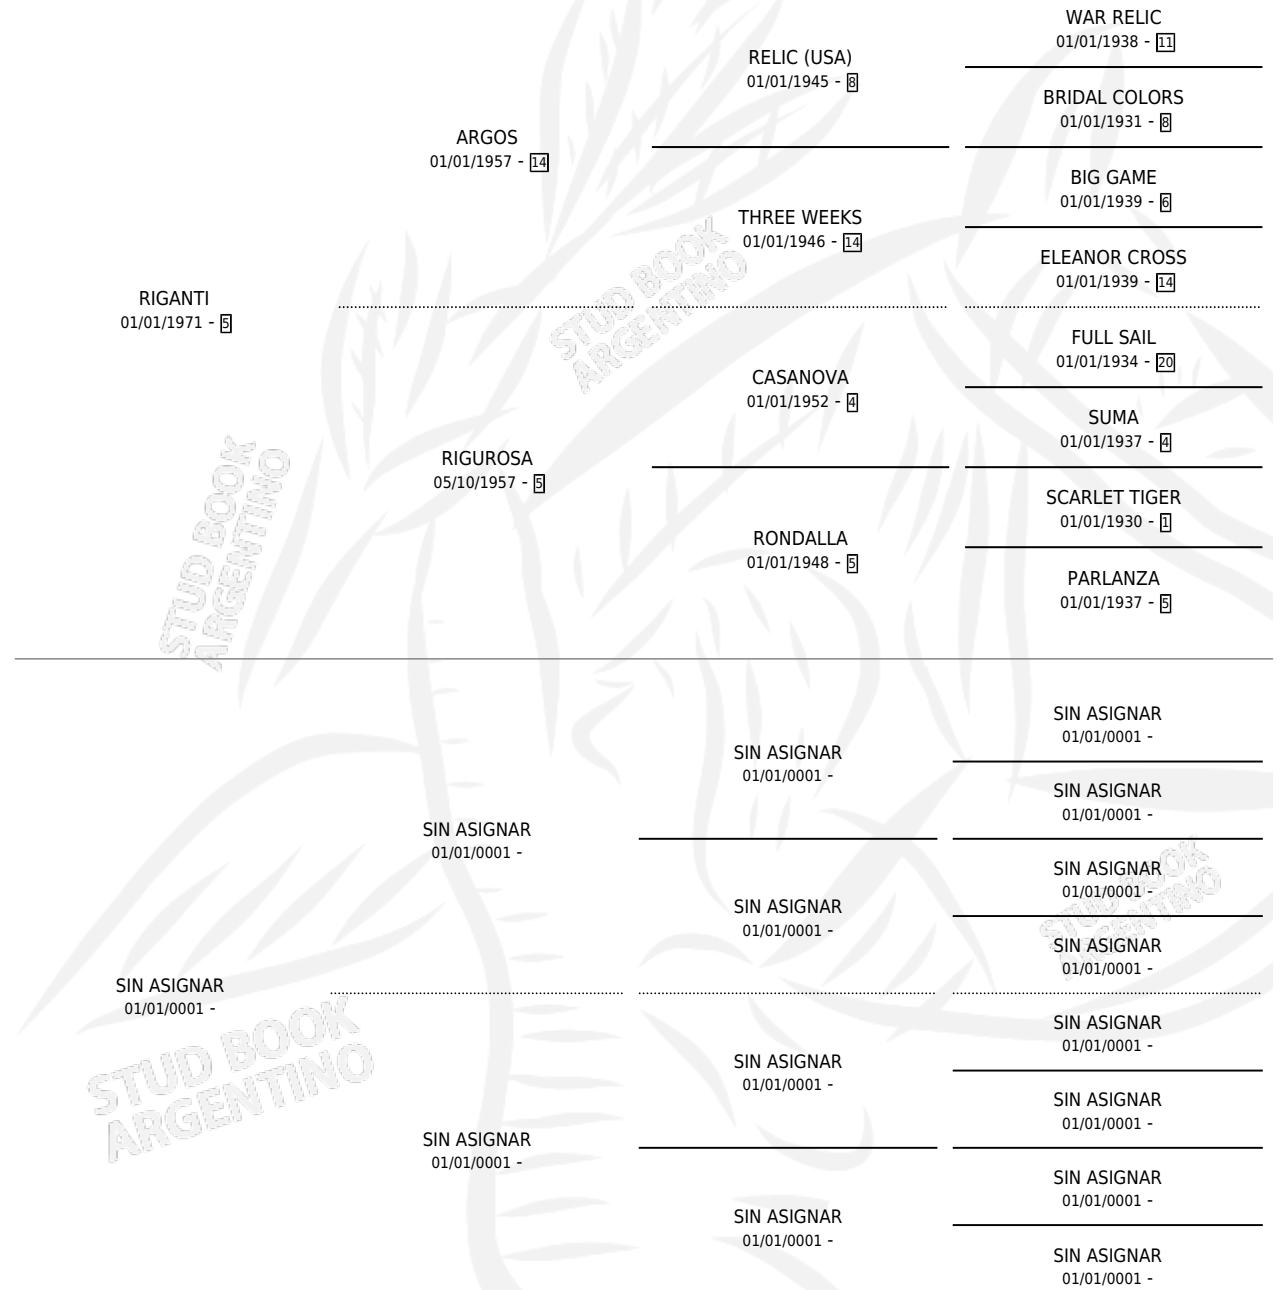

RIGOLOSA

por RIGANTI y SIN ASIGNAR por SIN ASIGNAR

Argentina · Hembra · Alazan Tostado · SP · 01/01/1978
Familia · Volumen 30

ESTADO

TIPIFICACIÓN SANGUÍNEA	X
TIPIFICACIÓN POR ADN	X
PASAPORTE	X
IDENTIFICACIÓN POR MICROCHIP	X
REPRODUCTOR	✓

Lugar de nacimiento: Campo particular

Criador: Sin dato

PEDIGREE