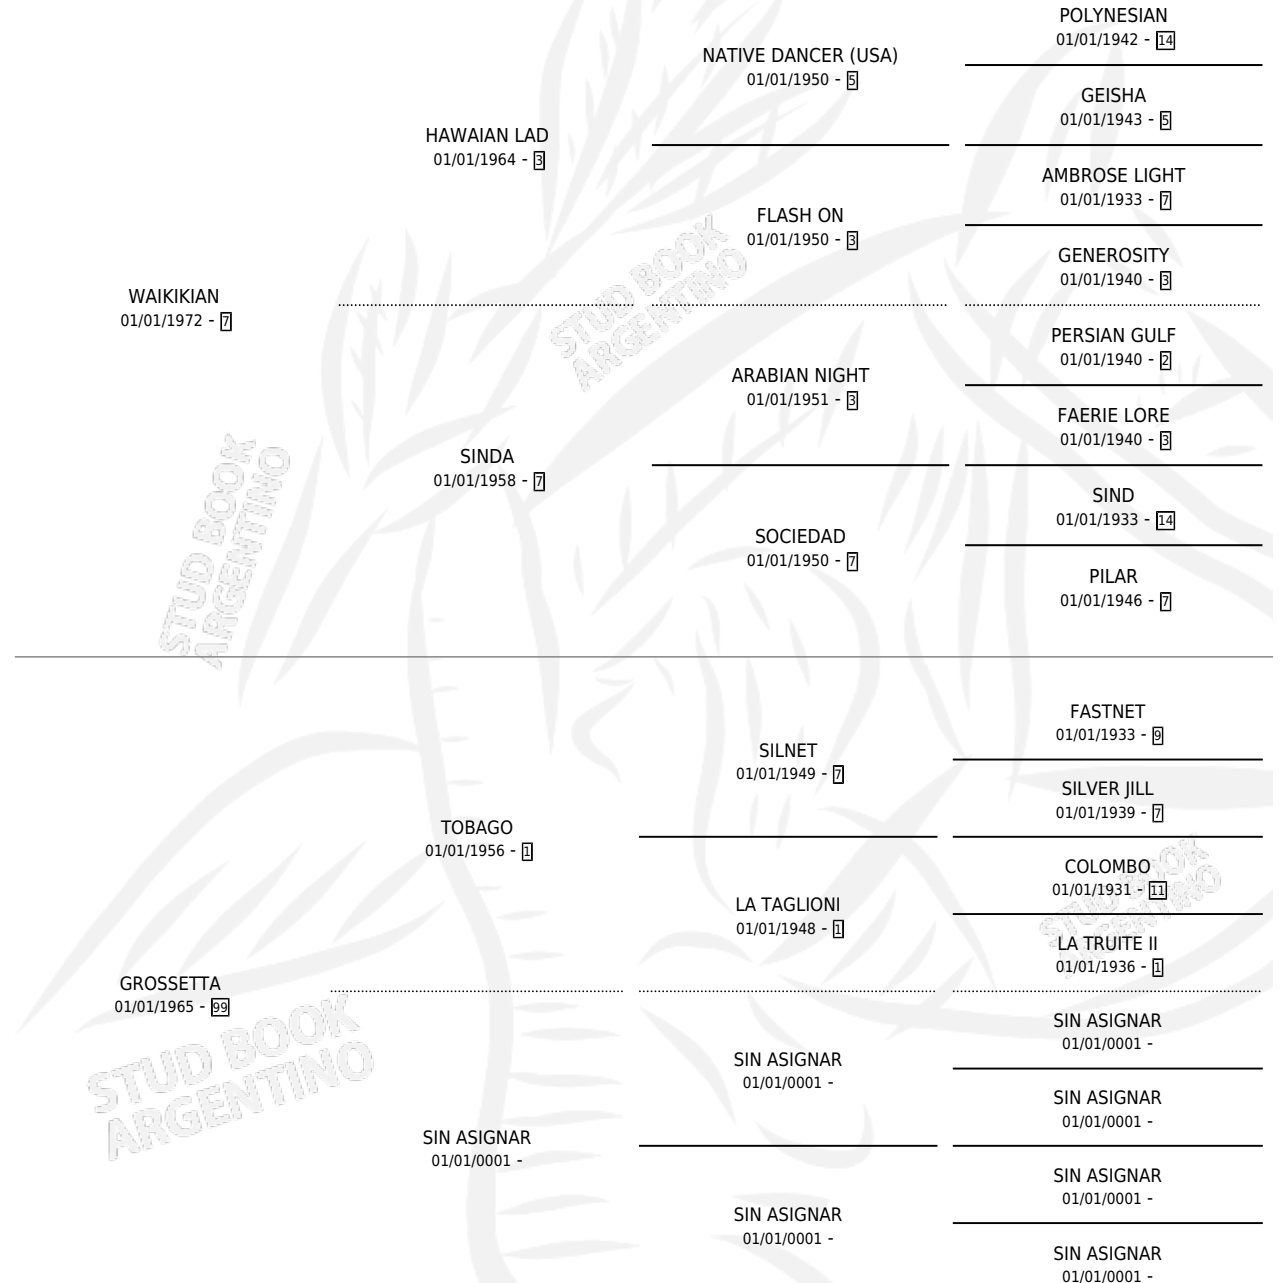

WAINA GANGA

por WAIKIKIAN y GROSSETTA por TOBAGO

Argentina · Hembra · Alazan · SP · 01/01/1978
Familia 99 · Volumen 30

ESTADO

TIPIFICACIÓN SANGUÍNEA	X
TIPIFICACIÓN POR ADN	X
PASAPORTE	X
IDENTIFICACIÓN POR MICROCHIP	X
REPRODUCTOR	✓

Lugar de nacimiento: Campo particular

Criador: Sin dato

~

HIJOS

	MACHOS	HEMBRAS
3 NACIERON	1	2
SIN ACTUACIONES		

PEDIGREE

S

mientos 3 / Efectividad 75.00%

PADRILLO	PRODUCTO	CRIADOR	1ER SERVICIO	ÚLTIMO SERVICIO
TALTAY	∅		15/10/1986	19/10/1986
WAINA GANGA				
TALTAY	TALQUERA (H Z, 07/10/1986) •MURIÓ EL 20/08/1987	SIN DATO	08/10/1985	26/10/1985
NICEMAR	NICE MUÑECA (H A, 23/08/1984) •MURIÓ EL 29/10/1986	SIN DATO		
NICEMAR	NICE GRANT (M A, 30/09/1985)	SIN DATO		