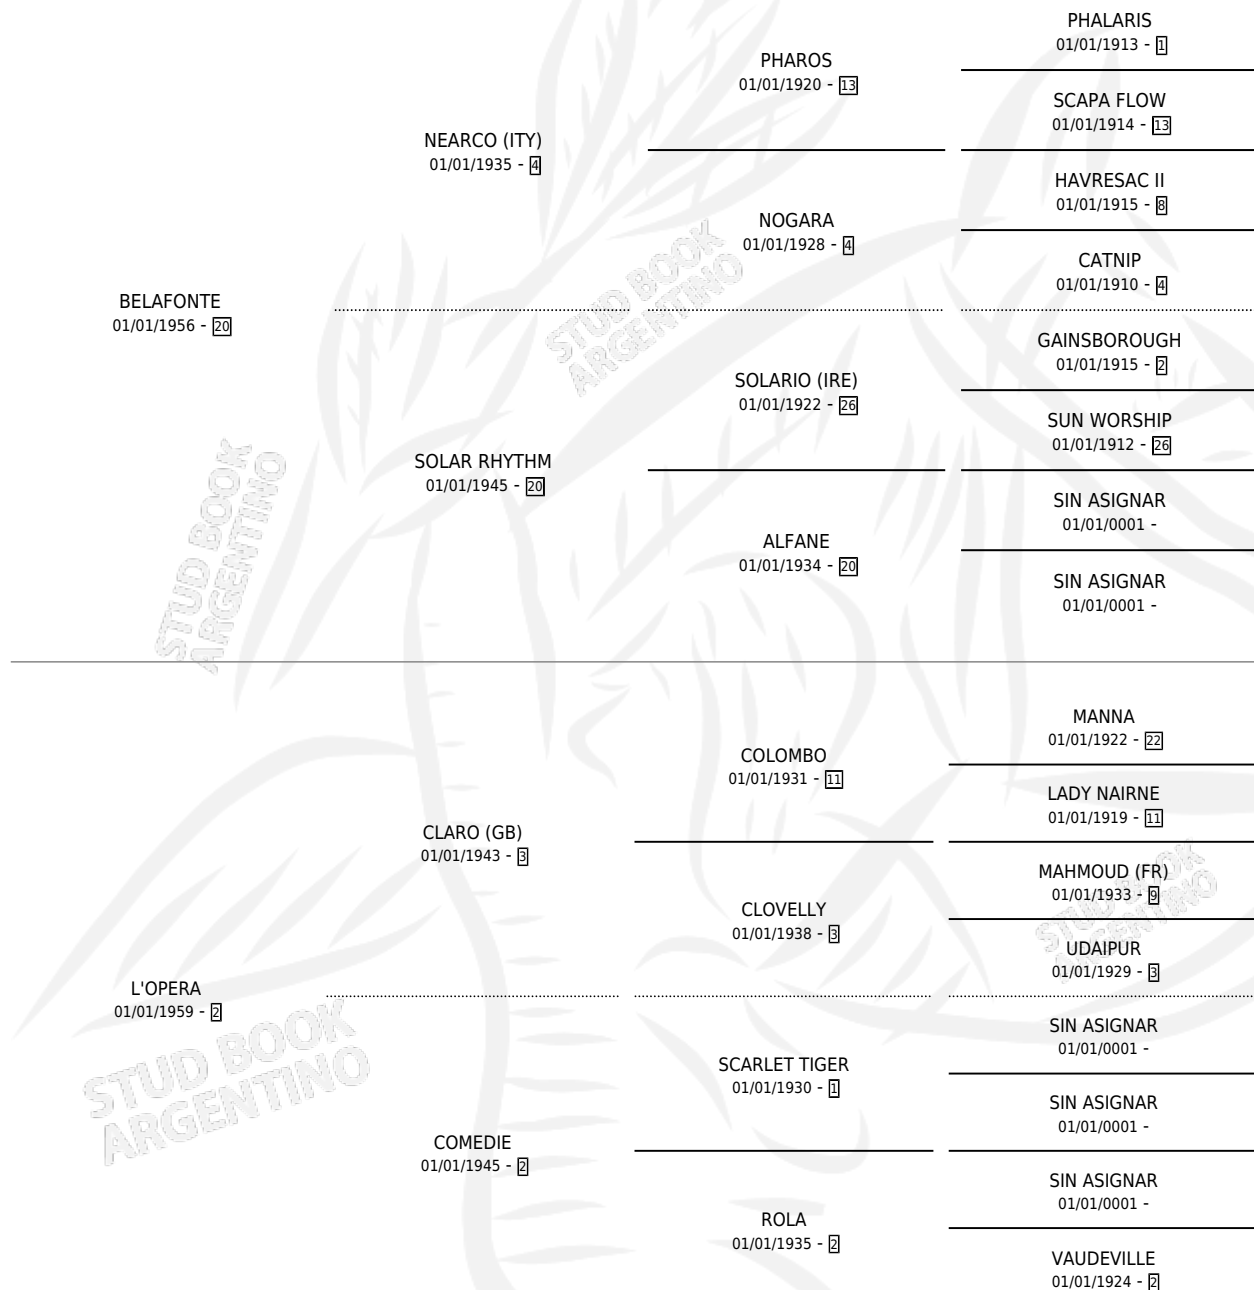

BELA OPERA

por BELAFONTE y L'OPERA por CLARO (GB)

Argentina · Hembra · Zaino · SP · 22/09/1965
Familia 2-r · Volumen 25

ESTADO

TIPIFICACIÓN SANGUÍNEA	X
TIPIFICACIÓN POR ADN	X
PASAPORTE	X
IDENTIFICACIÓN POR MICROCHIP	X
REPRODUCTOR	✓

Lugar de nacimiento: Campo particular

Criador: Sin dato

~

HIJOS

	MACHOS	HEMBRAS
6 NACIERON	4	2
3 CORRIERON	1	2
3 GANARON	1	2
0 GANADORES CL	0 GANADORES GR	0 GANADORES G1

PEDIGREE

S

mientos **6** / Efectividad **100%**

PADRILLO	PRODUCTO	CRIDADOR	1ER SERVICIO	ÚLTIMO SERVICIO
ARRET	ARRE DIVA (H Z, 03/10/1973) •MURIÓ EL 01/07/2005•	ZUBIARRAIN SANTIAGO VENTURA		
ARRET	ARRE ARCANGEL (M Z, 07/11/1974) •MURIÓ EL 01/07/2006•	SIN DATO		
ARRET	ARRE CHANO (M ZC, 25/10/1976) •MURIÓ EL 15/03/1977•	SIN DATO		
OLD GOLD	LORD GOLD (M ZC, 26/09/1978)	SIN DATO		
OLD GOLD	SILVINA GOLD (H Z, 14/11/1979)	SIN DATO		
SNOW OLIGARCH	SWEET HORSE (M Z, 01/10/1983)	SIN DATO		